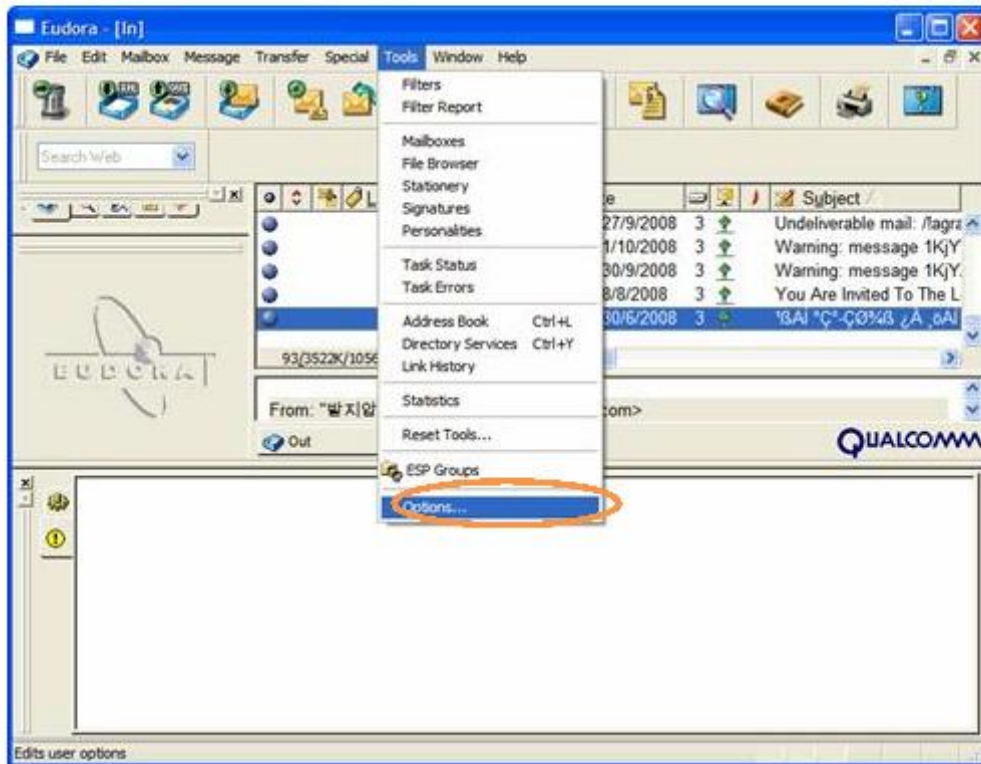

การตั้งค่าอีเมลสำหรับโปรแกรม Eudora

1. คลิกที่ Tools แล้วเลือก Options...

2. คลิกที่ Getting Start ตรวจสอบว่า SMTP Server (Outgoing) ว่าเป็น smtp.totisp.net