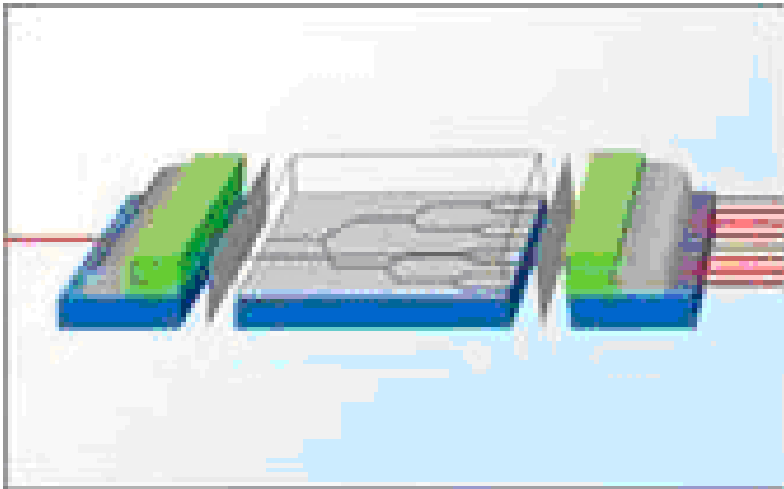

พื้นที่และแผนการให้บริการ

ชุมสายกลาง
(1,024 port)
เปิด มิ.ย.52

ชุมสายป่าตอง
(1,024 port)
เปิด เม.ย.52

ชุมสายภูเก็ท
(1,152 port)
เปิด ส.ค.52

ภาพแสดงการเชื่อมโยงระหว่างอุปกรณ์ของลูกค้ากับชุมสาย

ภาพแสดงการเชื่อมโยง Up Link

- OLT
- L2SW
- DWDM

แสดงภาพอุปกรณ์ที่ติดตั้งจริง

OLT & L2SW

Optical Terminal Box

Passive Splitter

Drop Closure

ติดตั้ง Closure

จบการนำเสนอ