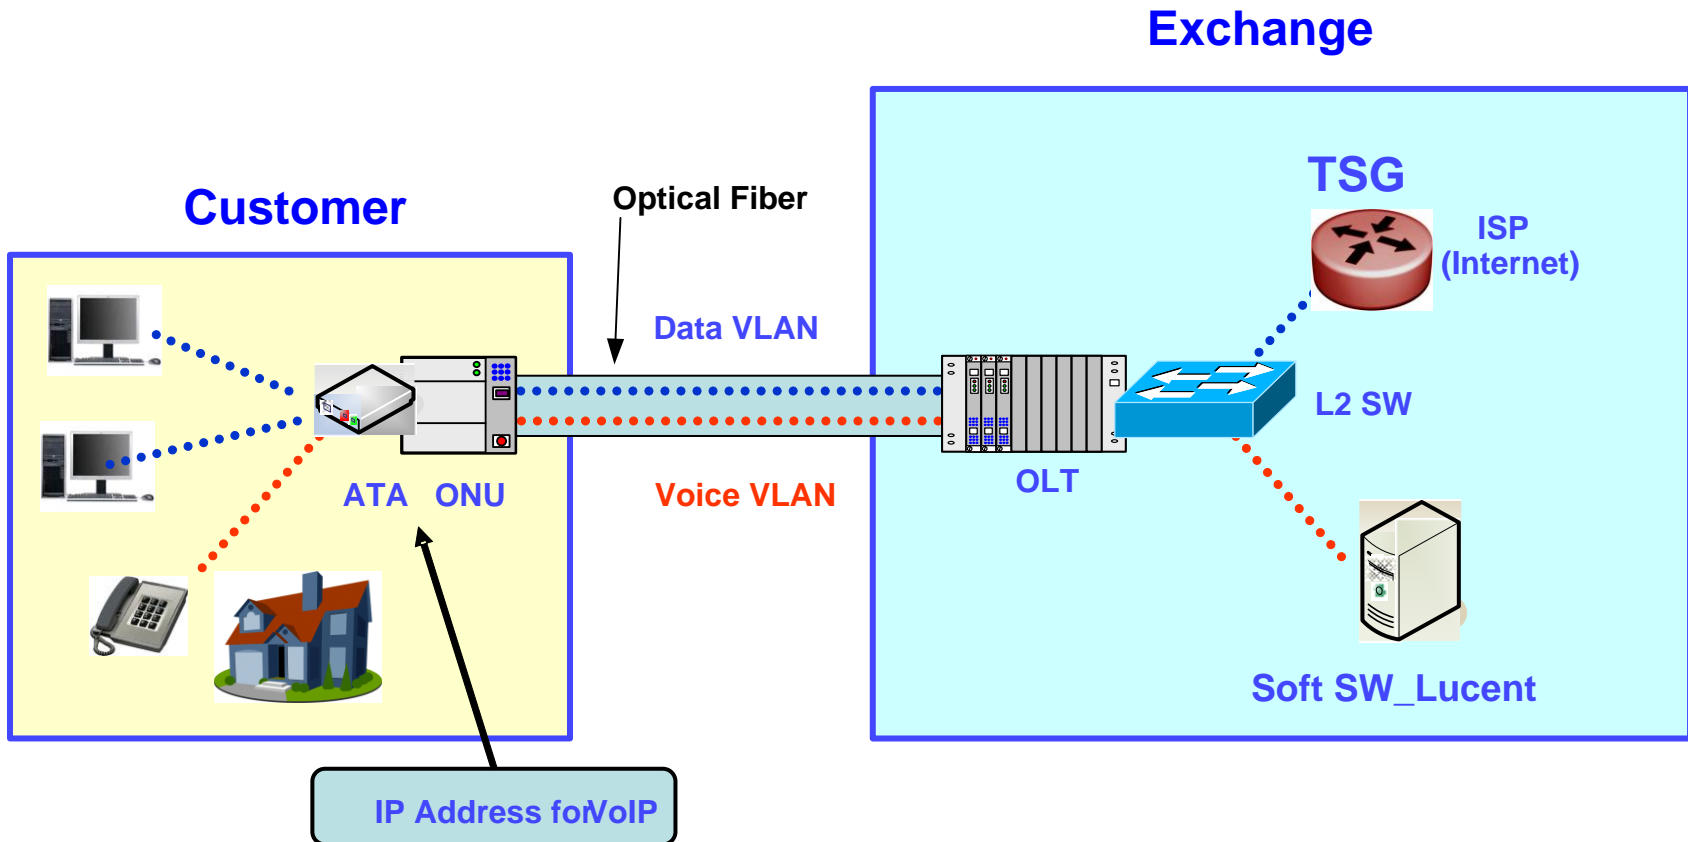

GEPON Fundamentals-Downstream

- Downstream channel uses true broadcast.
- Packets extracted by the MAC addresses.
- Not different from any shared-medium Ethernet LAN.

GEPON Fundamentals- Upstream

■ Main concepts

พื้นที่และแผนการให้บริการ

ชุมสายกลาง
(1,024 port)
เปิด มิ.ย.52

ชุมสายป่าตอง
(1,024 port)
เปิด เม.ย.52

ชุมสายภูเก็ท
(1,152 port)
เปิด ส.ค.52

ภาพแสดงการเชื่อมโยงระหว่างอุปกรณ์ของลูกค้ากับชุมสาย

ภาพแสดงการเชื่อมโยง Up Link

- OLT
- L2SW
- DWDM

แสดงภาพอุปกรณ์ที่ติดตั้งจริง

OLT & L2SW

Optical Terminal Box

Passive Splitter

Drop Closure

ติดตั้ง Closure

จบการนำเสนอ