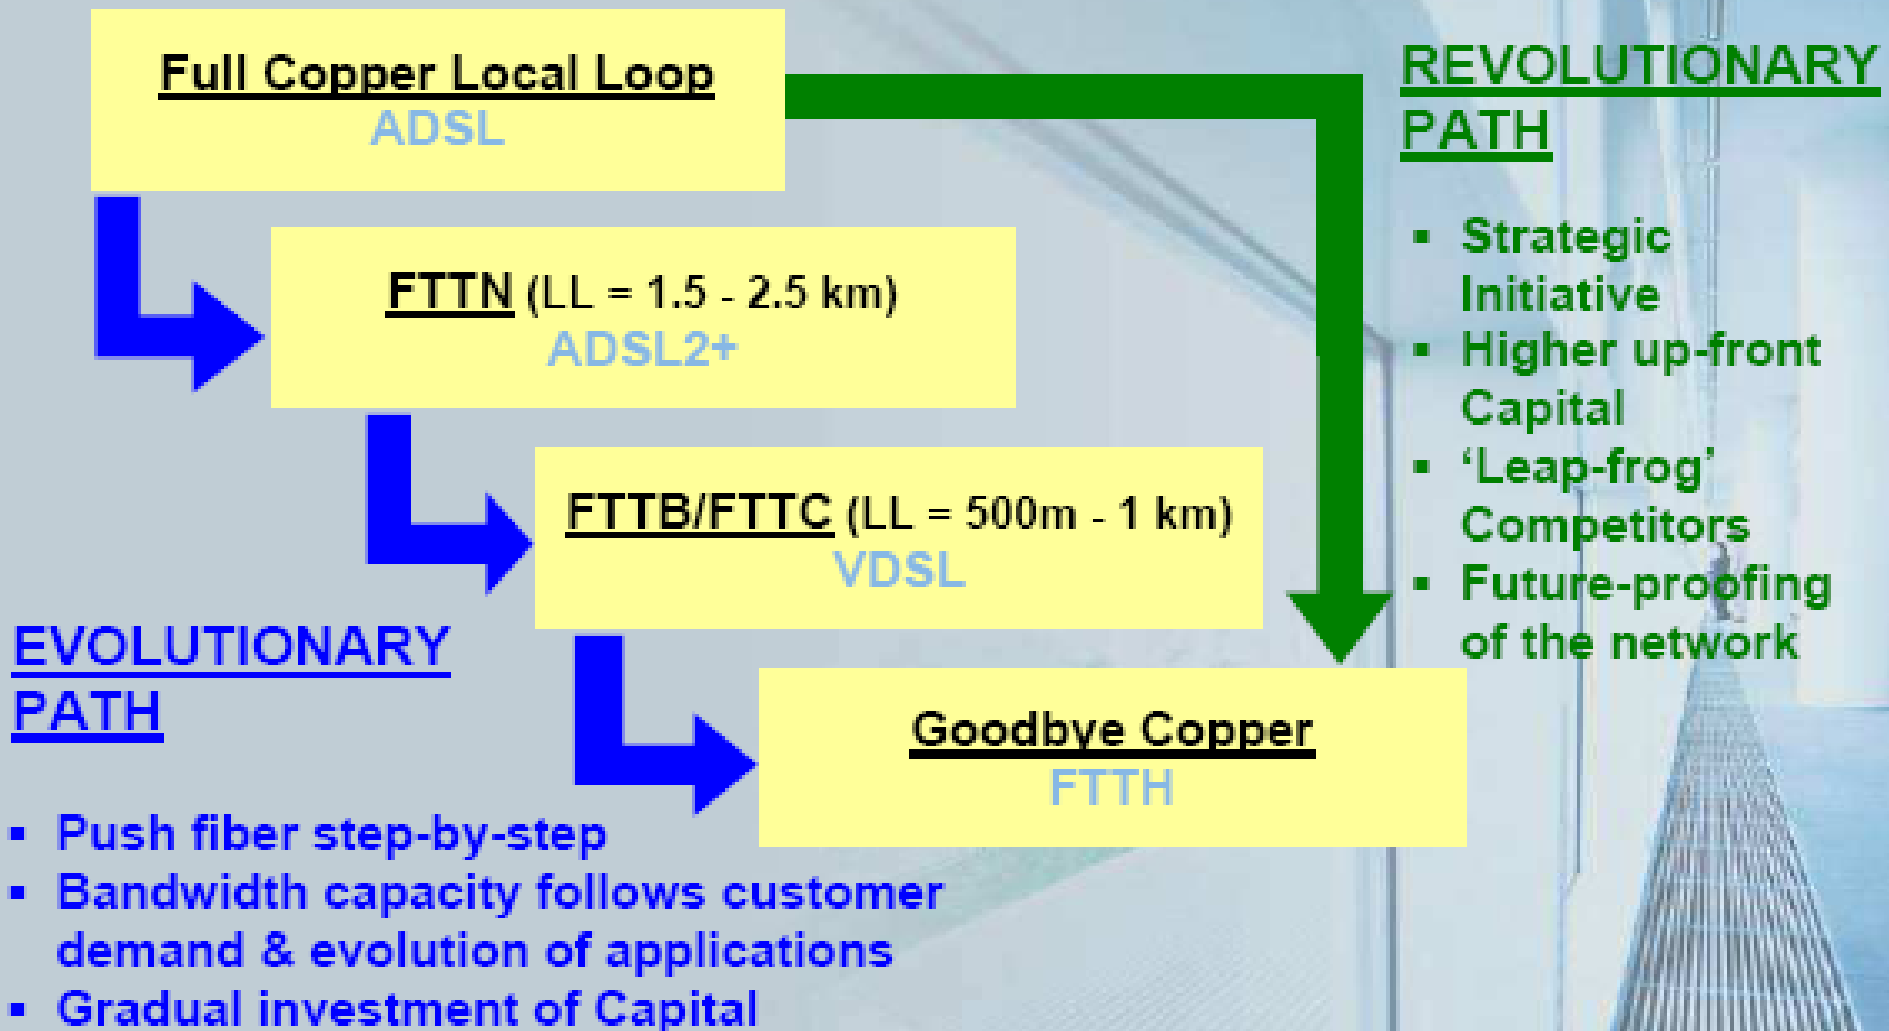

Paths towards the ultimate goal ..... FTTH