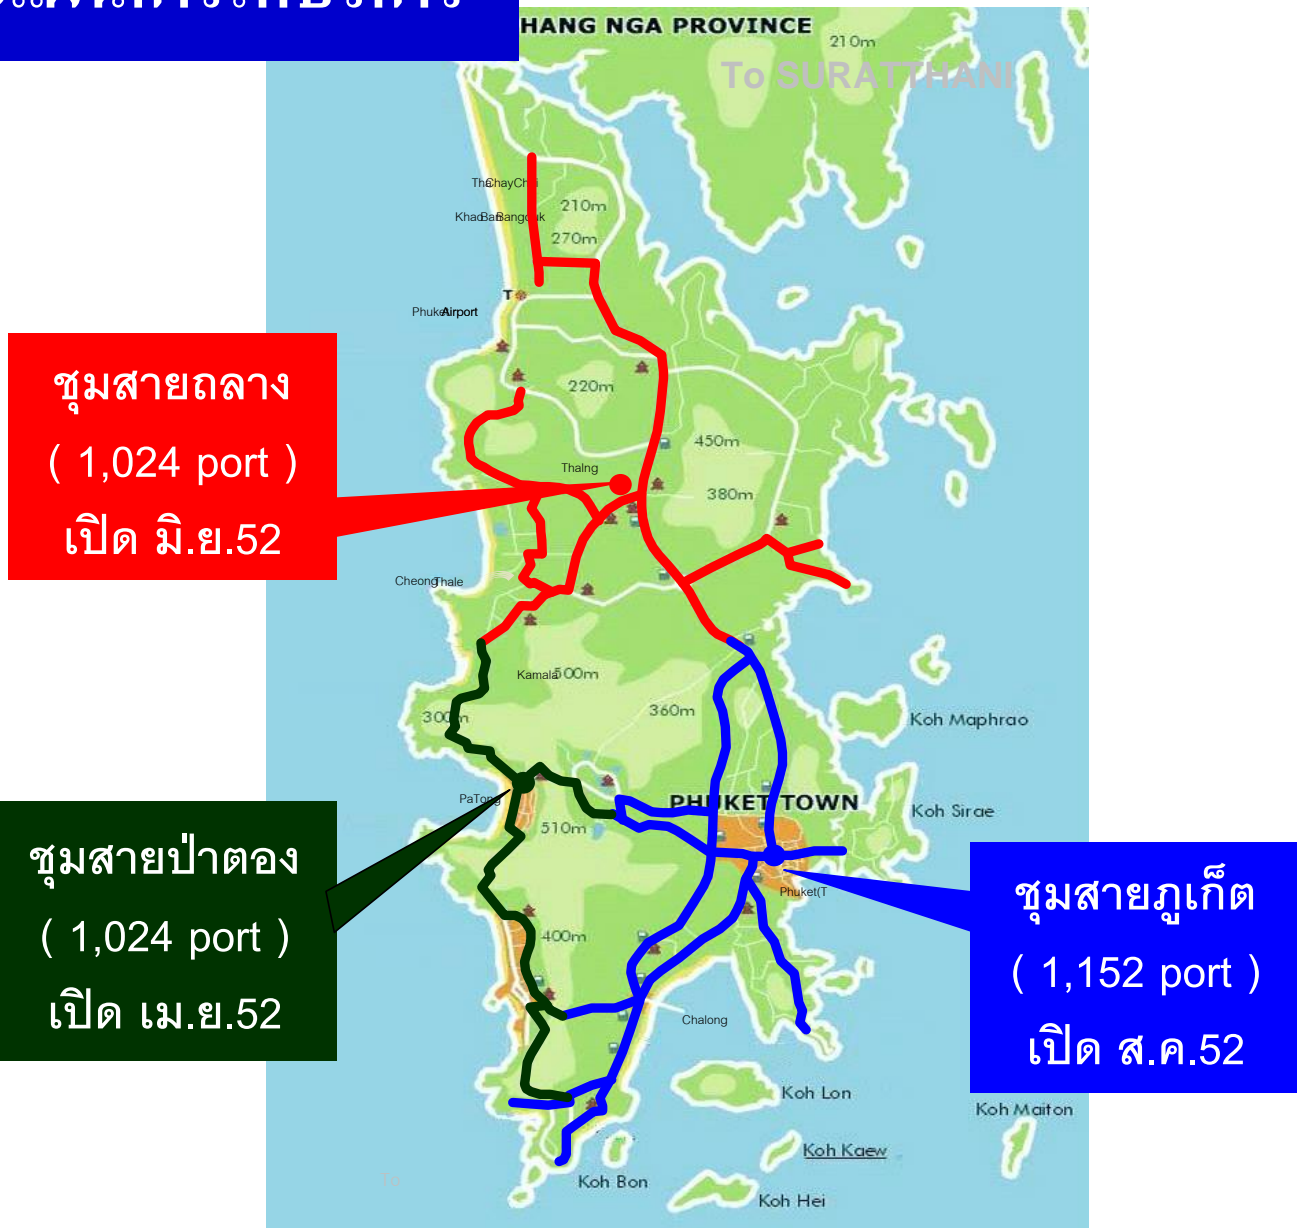

พื้นที่และแผนการให้บริการ

ชุมสายกลาง
(1,024 port)
เปิด มิ.ย.52

ชุมสายป่าตอง
(1,024 port)
เปิด เม.ย.52

ชุมสายภูเก็ท
(1,152 port)
เปิด ส.ค.52

ภาพแสดงการเชื่อมโยงระหว่างอุปกรณ์ของลูกค้ากับชุมสาย

ภาพแสดงการเชื่อมโยง Up Link