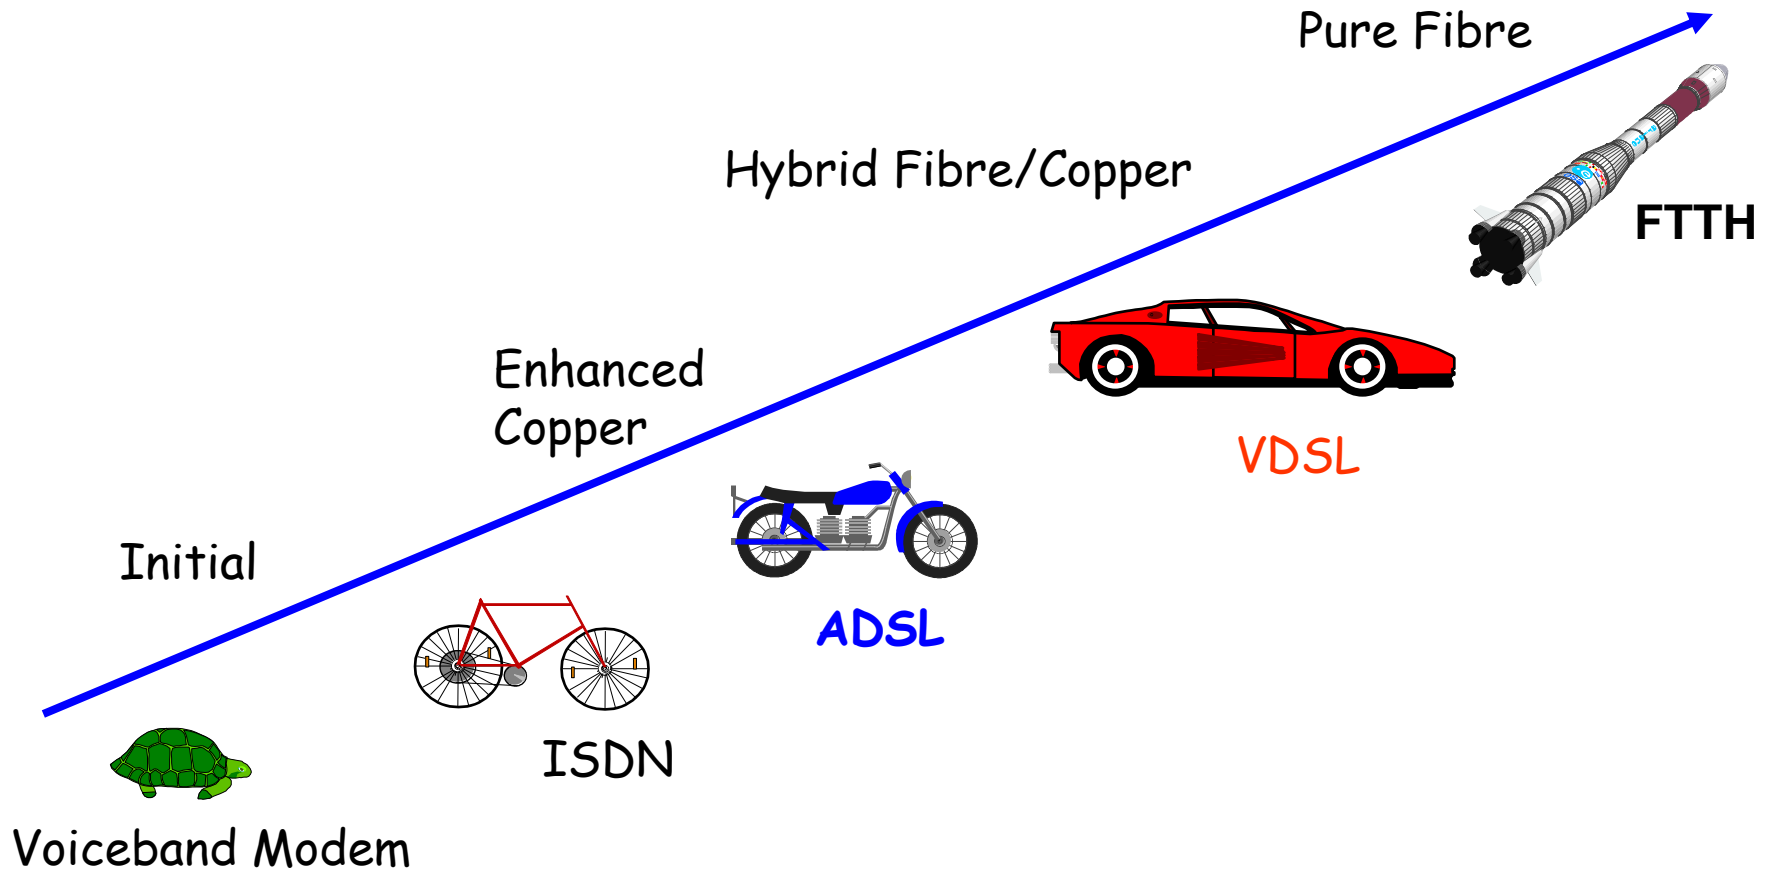

การให้บริการ FTTx

“Evolution of Digital Access”

ข้อจำกัดของการใช้สายทองแดง

- ระยะเวลา
 - Bandwidth (Narrowband)**
 - คุณภาพ
 - การบำรุงรักษา
 - ลงทุนสูง
 - ปัญหาลักขโมยตัดสายเคเบิล
- ข้อจำกัดดังกล่าวสามารถแก้ไขได้ด้วยสาย **Optical Fiber**

ข้อดีของสาย Optical Fiber

- ไม่จำกัดด้วยระยะทาง (20 Km.)
- Bandwidth (> 30 Mb/s)
- ติดตั้งและบำรุงรักษาง่าย
- สามารถเพิ่ม Content ได้
- ไม่รกรุงรัง

เปรียบเทียบสายทองแดงกับสาย OFC

□ สายทองแดง

- ระยะทางไม่เกิน 3-4 กม. จากชุมสาย ขึ้นกับสภาพสายของทีโอที สามารถให้บริการ Bandwidth ได้ไม่เกิน 2-3 Mb/s ทำให้มีคุณภาพของการให้บริการค่อนข้างต่ำถึงปานกลาง จึงเป็นข้อจำกัดในการให้บริการ Content ที่มี BW สูง
- ราคาเคเบิลทองแดงมีแนวโน้มที่สูงขึ้น
- ปัญหาหลักขโมยตัดสายเคเบิลทองแดง

□ สาย OFC

- ระยะทางสูงสุดประมาณ 20 กม. จากชุมสาย สามารถให้บริการ Bandwidth (2 - 30 Mb/s หรือ > 30 Mb/s) ทำให้คุณภาพของการให้บริการดีมาก จึงสามารถให้บริการ Content ที่มี BW สูงและหลากหลายกว่า
- ราคา OFC มีแนวโน้มที่ถูกลง

GEPON Fundamentals-Downstream

- Downstream channel uses true broadcast.
- Packets extracted by the MAC addresses.
- Not different from any shared-medium Ethernet LAN.

GEPON Fundamentals- Upstream

■ Main concepts