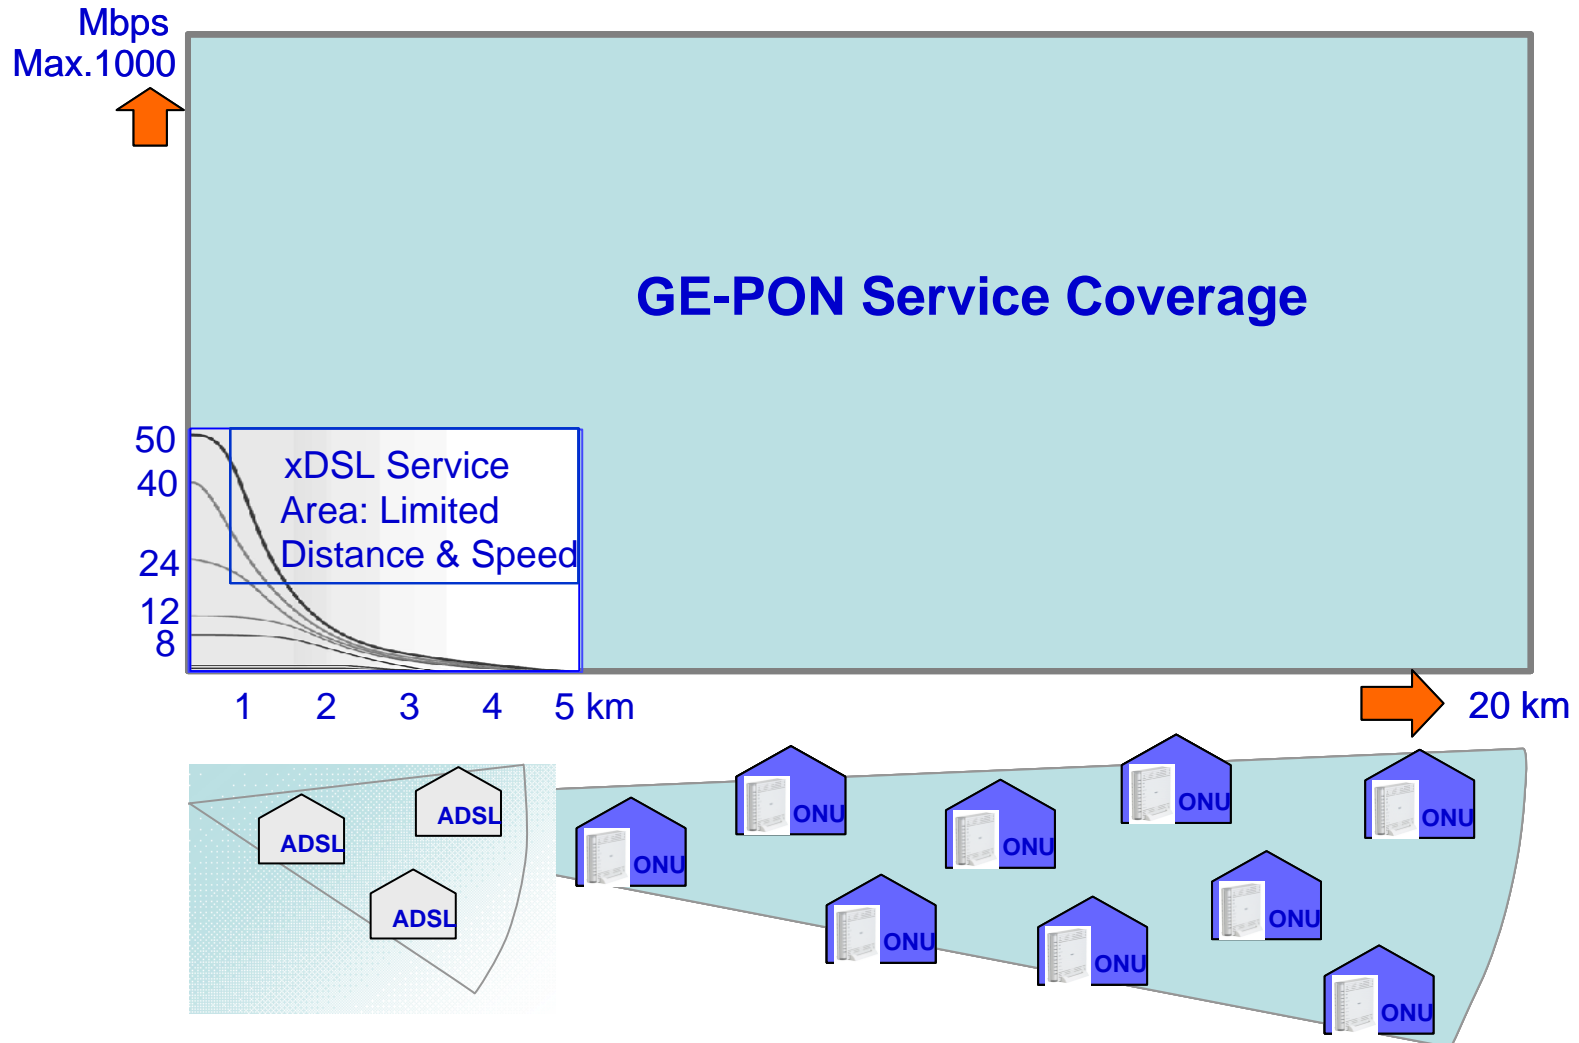

Home Entertainment

Home ฯลฯ

การให้บริการด้วยสาย OFC

จะพบว่ามีการใช้สาย **OFC** จำนวนมาก

การแก้ปัญหาการใช้เคเบิลจำนวนมาก

FTTx PON Technology

เปรียบเทียบ ADSL VS FTTx

เปรียบเทียบ Bandwidth และ ระยะทาง

GEPON Fundamentals-Downstream

- Downstream channel uses true broadcast.
- Packets extracted by the MAC addresses.
- Not different from any shared-medium Ethernet LAN.

GEPON Fundamentals- Upstream

■ Main concepts