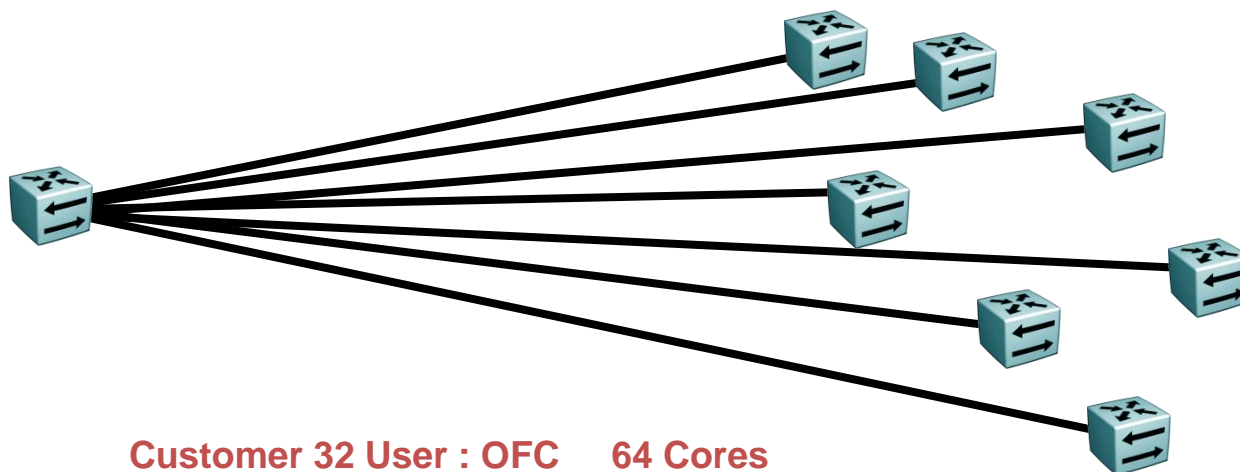

Home Entertainment

Home ฯลฯ

การให้บริการด้วยสาย OFC

จะพบว่ามีการใช้สาย **OFC** จำนวนมาก

การแก้ปัญหาการใช้เคเบิลจำนวนมาก

FTTx PON Technology

เปรียบเทียบ ADSL VS FTTx

เปรียบเทียบ Bandwidth และ ระยะทาง

GEPON Fundamentals-Downstream

- Downstream channel uses true broadcast.
- Packets extracted by the MAC addresses.
- Not different from any shared-medium Ethernet LAN.

GEPON Fundamentals- Upstream

■ Main concepts

- TDM-like upstream time slicing
- No collisions, no grants
- No packet fragmentation
- Fixed timeslot size, flexible assignment

การแบ่งขอบเขตของอุปกรณ์

FTTx over Metro LAN Network

You can enjoy "Triple Play"