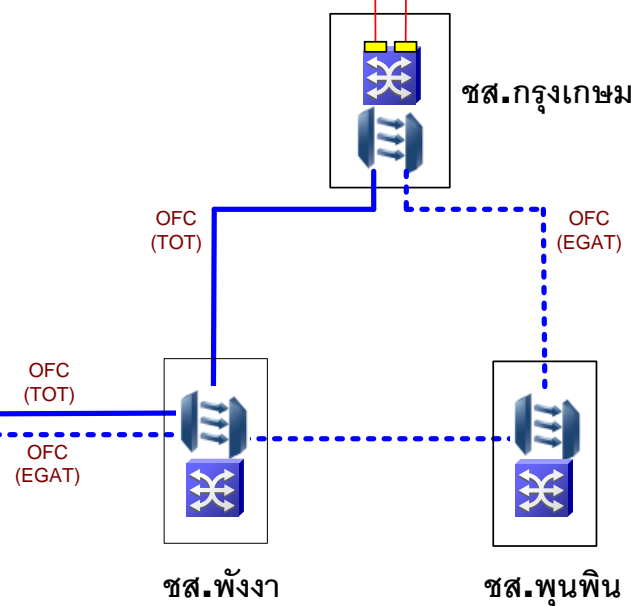

พื้นที่และแผนการให้บริการ

ชุมสายกลาง
(1,024 port)
เปิด มิ.ย.52

ชุมสายป่าตอง
(1,024 port)
เปิด เม.ย.52

ชุมสายภูเก็ท
(1,152 port)
เปิด ส.ค.52

ภาพแสดงการเชื่อมโยงระหว่างอุปกรณ์ของลูกค้ากับชุมสาย

ภาพแสดงการเชื่อมโยง Up Link

- OLT
- L2SW
- DWDM

แสดงภาพอุปกรณ์ที่ติดตั้งจริง

OLT & L2SW

Optical Terminal Box

Passive Splitter

Drop Closure

ติดตั้ง Closure

จบการนำเสนอ