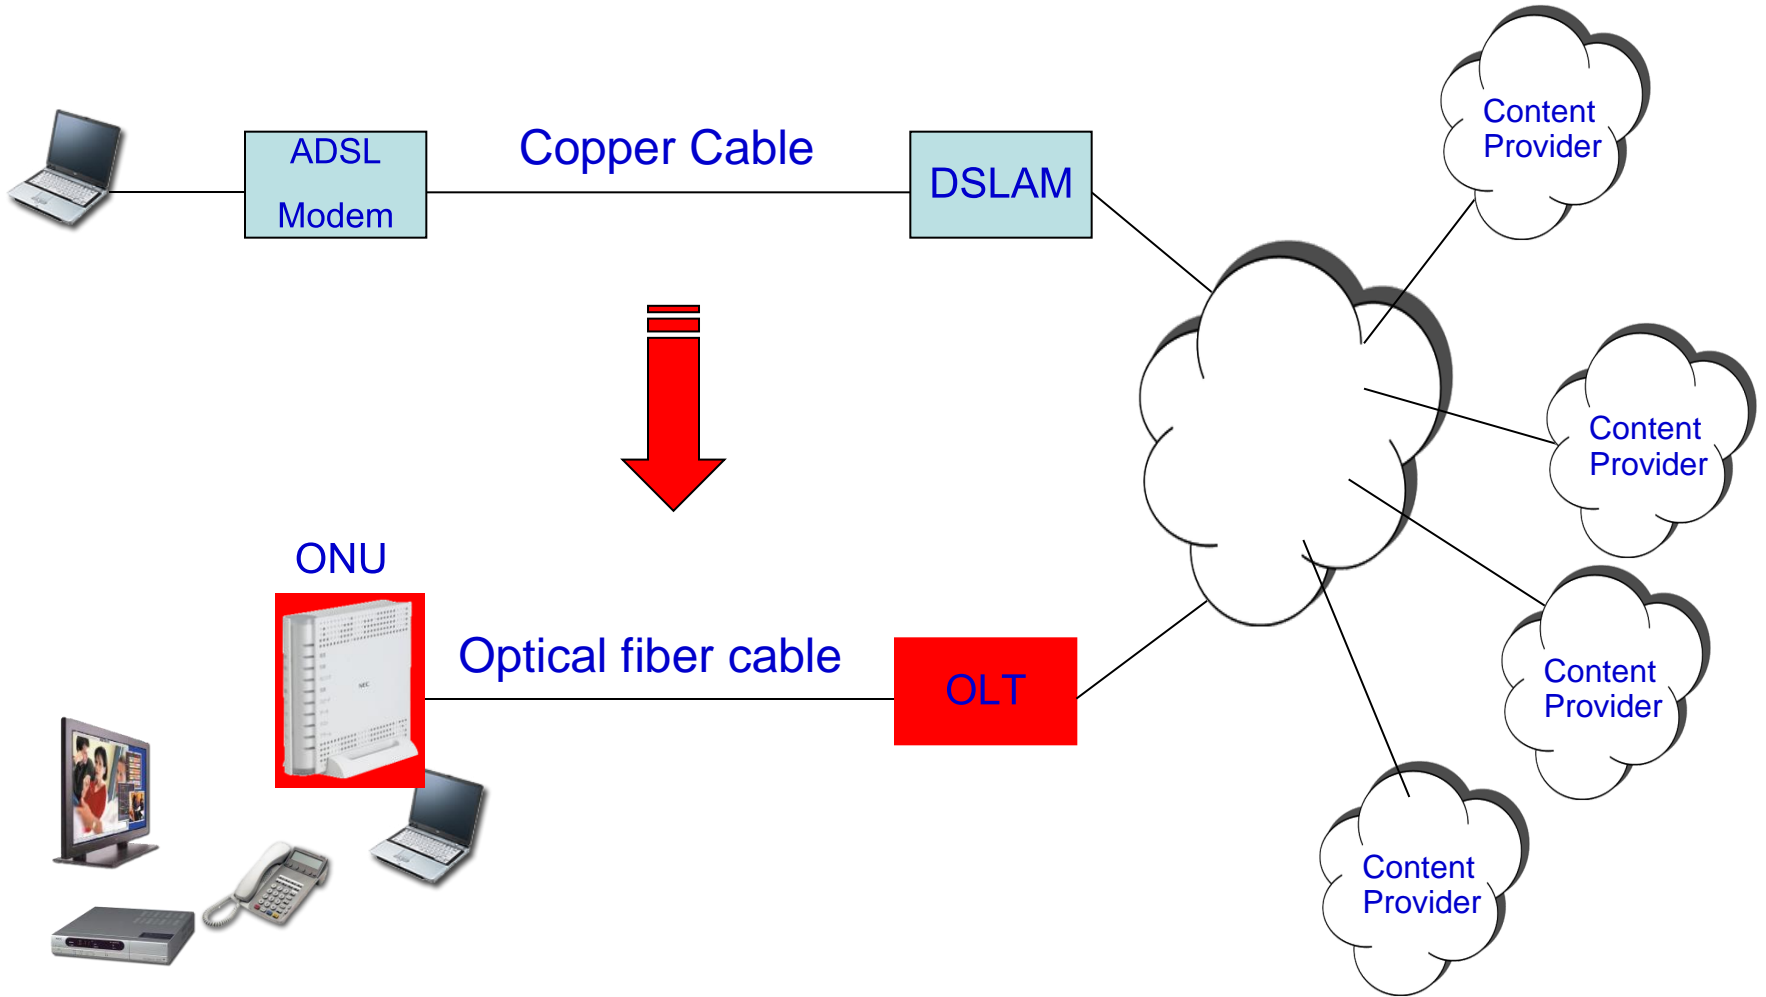

Home Entertainment

Home ฯลฯ

การให้บริการด้วยสาย OFC

จะพบว่ามีการใช้สาย **OFC** จำนวนมาก

การแก้ปัญหาการใช้เคเบิลจำนวนมาก

FTTx PON Technology

เปรียบเทียบ ADSL VS FTTx

เปรียบเทียบ Bandwidth และ ระยะทาง

GEPON Fundamentals-Downstream

- Downstream channel uses true broadcast.
- Packets extracted by the MAC addresses.
- Not different from any shared-medium Ethernet LAN.

GEPON Fundamentals- Upstream

■ Main concepts

- TDM-like upstream time slicing
- No collisions, no grants
- No packet fragmentation
- Fixed timeslot size, flexible assignment

การแบ่งขอบเขตของอุปกรณ์

FTTx over Metro LAN Network

You can enjoy "Triple Play"