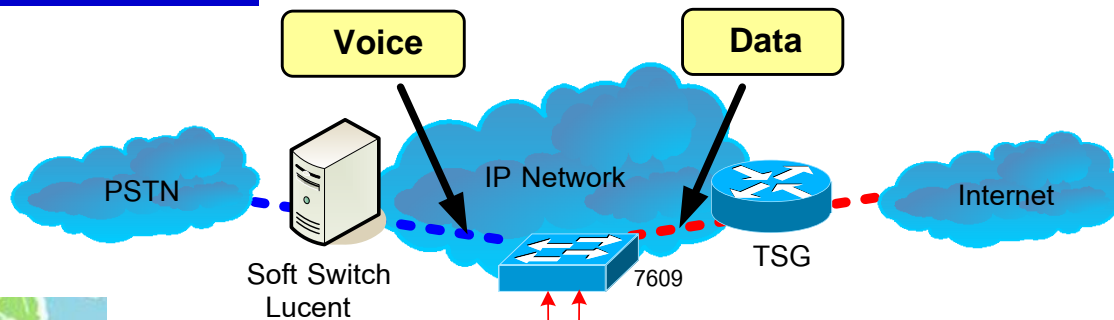

GEPON Fundamentals-Downstream

- Downstream channel uses true broadcast.
- Packets extracted by the MAC addresses.
- Not different from any shared-medium Ethernet LAN.

GEPON Fundamentals- Upstream

■ Main concepts

พื้นที่และแผนการให้บริการ

ชุมสายกลาง
(1,024 port)
เปิด มิ.ย.52

ชุมสายป่าตอง
(1,024 port)
เปิด เม.ย.52

ชุมสายภูเก็ท
(1,152 port)
เปิด ส.ค.52

ภาพแสดงการเชื่อมโยงระหว่างอุปกรณ์ของลูกค้ากับชุมสาย

ภาพแสดงการเชื่อมโยง Up Link

- OLT
- L2SW
- DWDM

แสดงภาพอุปกรณ์ที่ติดตั้งจริง

OLT & L2SW

Optical Terminal Box

Passive Splitter

Drop Closure

ติดตั้ง Closure

จบการนำเสนอ