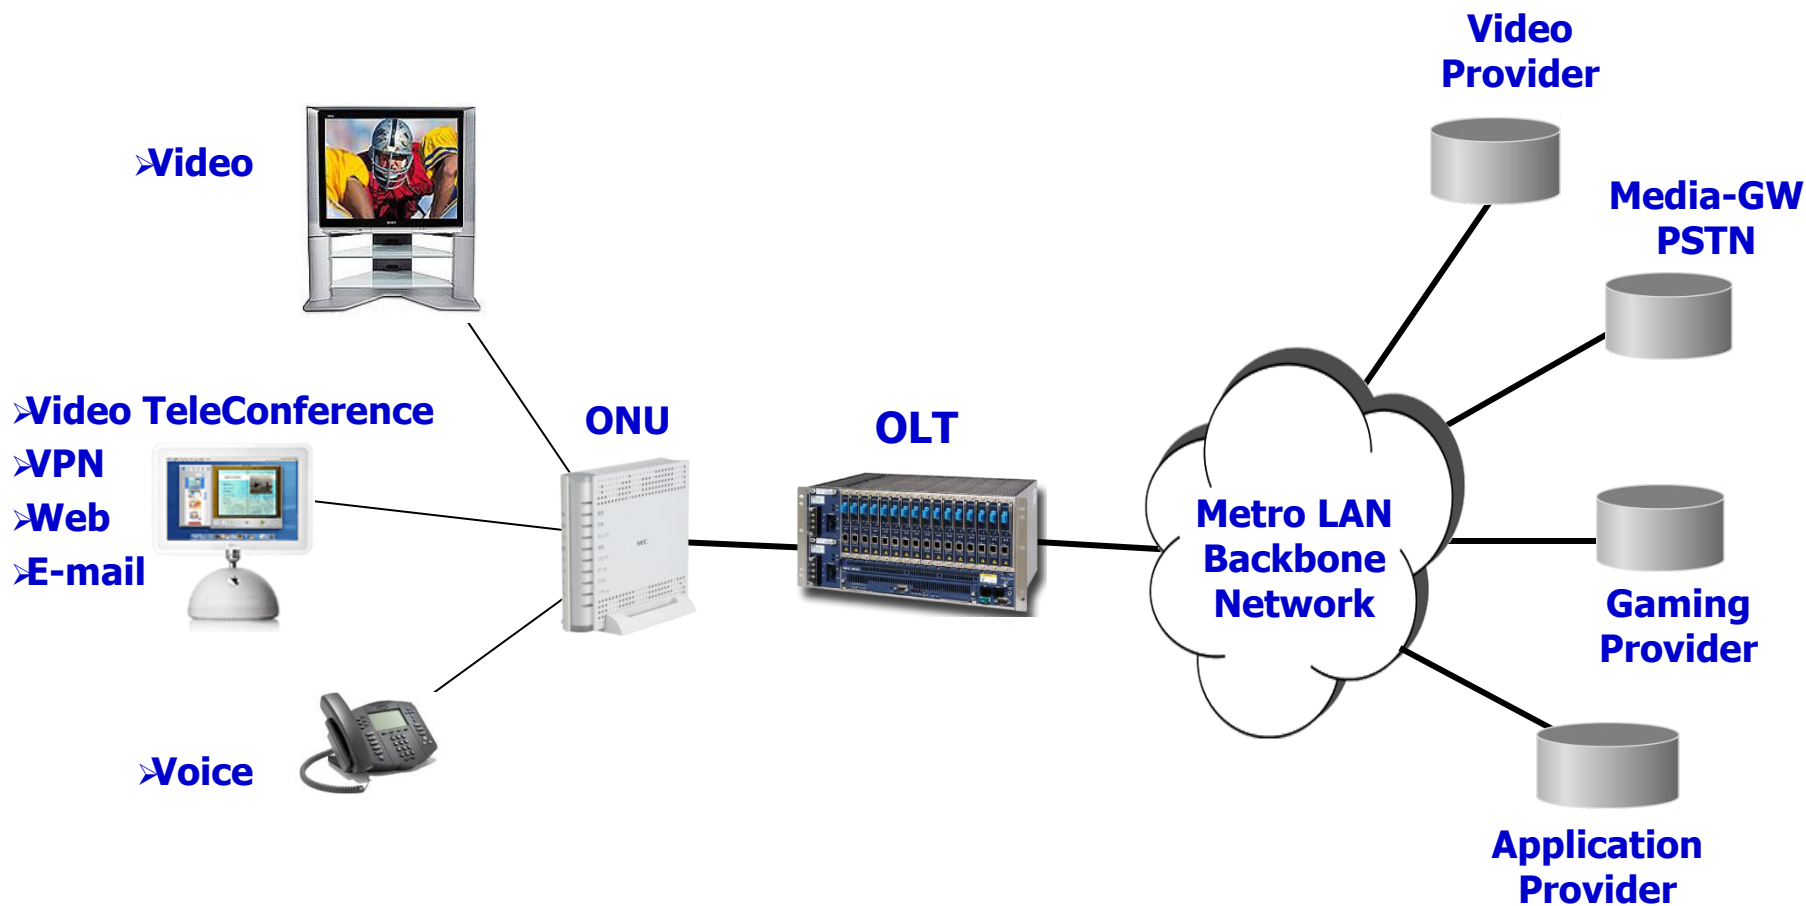

GEPON Fundamentals-Downstream

- Downstream channel uses true broadcast.
- Packets extracted by the MAC addresses.
- Not different from any shared-medium Ethernet LAN.

GEPON Fundamentals- Upstream

■ Main concepts

- TDM-like upstream time slicing
- No collisions, no grants
- No packet fragmentation
- Fixed timeslot size, flexible assignment

การแบ่งขอบเขตของอุปกรณ์

FTTx over Metro LAN Network

You can enjoy "Triple Play"

1. Voice
(Telephone, IP Phone, Soft Phone)
2. Data
(Internet, Tele-Working, Home Shopping)
3. Video
(Cable TV, VDO on Demand)

Optical-IP Networks

supporting FTTH + xDSL + Wireless Converged Access Network

ME-1620 OLT

Service of FTTx

- การเชื่อมต่อข้อมูลในลักษณะอินเทอร์เน็ตที่ฟ (Interactive)
- การเชื่อมต่ออินเทอร์เน็ตด้วยความเร็วสูง
- การติดต่อระหว่างสำนักงานใหญ่ และสาขาได้อย่างรวดเร็ว (Branch office)
ใช้งานในลักษณะคู่สายเช่า และวงจรเช่า หรือนำไปประยุกต์ใช้งานได้ตามความเหมาะสม
- ใช้เชื่อมต่ออินเทอร์เน็ต กับ ISP
- การทำงานทางไกล (Tele-Working)
- การเรียกชมวิดีโอตามความต้องการ (VDO on Demand)
- Home Shopping
- การประชุมทางไกลผ่านจอภาพ
- ระบบการศึกษาทางไกล และการฝึกอบรมทางไกล
- การรักษาทางไกลผ่านจอภาพ
- การรักษาความปลอดภัยทางไกล
- การเล่นเกมออนไลน์