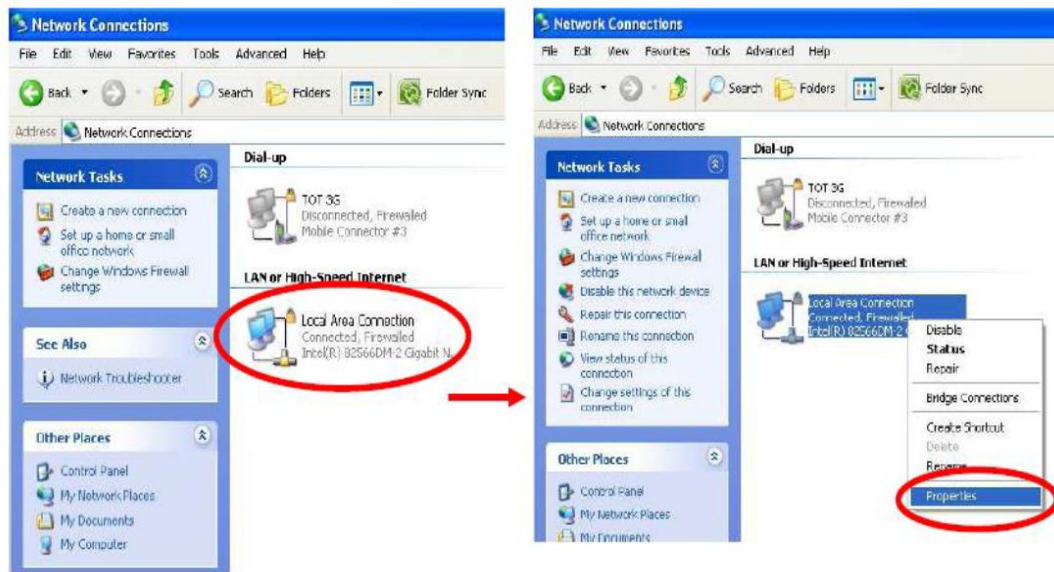

# การตั้งค่า DNS

1. คลิก start เลือก Control Panel

2. เลือก Network Connections

3.คลิกขวาที่ Local Area Connection เลือก Properties

DNS		Zone นครหลวง
Primary :	203.113.11.2	กรุงเทพมหานคร KKM
Seconday :	203.113.111.11	ลาดหญ้า LTY
Primary :	203.113.11.18	หลักสี่ LKS
Seconday :	203.113.111.11	พระโขนง PKG