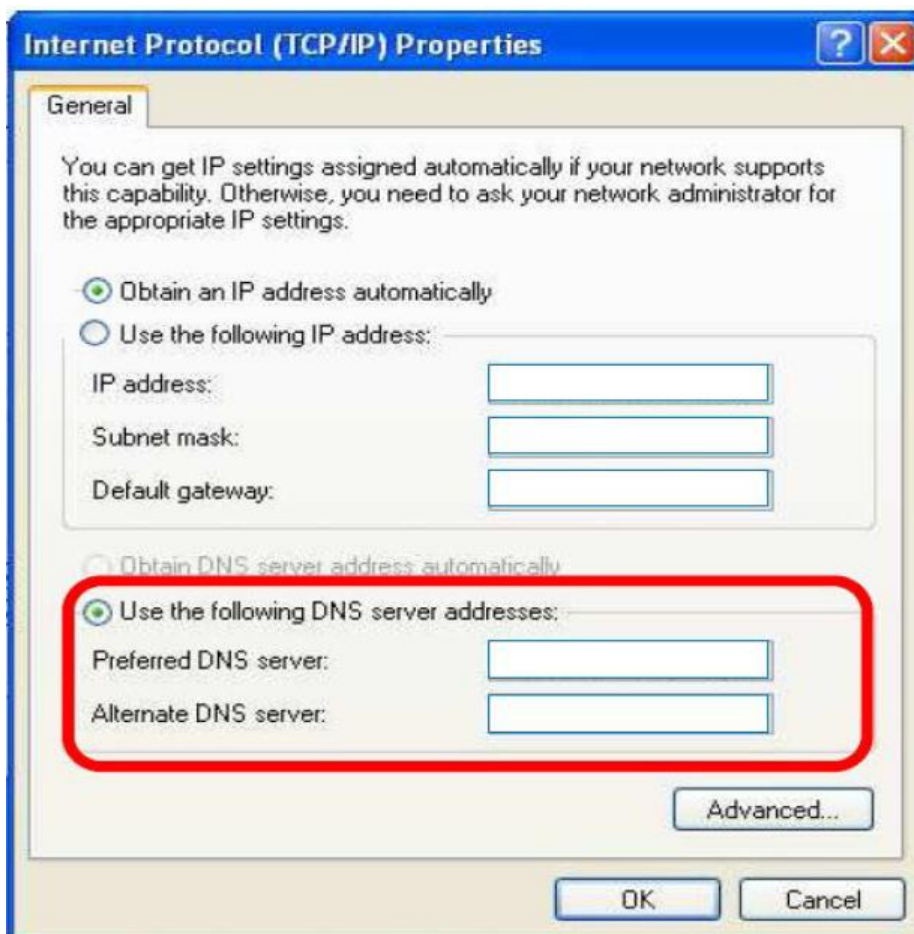

# การตั้งค่า DNS

1. คลิก start เลือก Control Panel

2. เลือก Network Connections

3.คลิกขวาที่ Local Area Connection เลือก Properties

DNS		Zone นครหลวง
Primary :	203.113.11.2	กรุงเทพมหานคร KKM
Seconday :	203.113.111.11	ลาดหญ้า LTY
Primary :	203.113.11.18	หลักสี่ LKS
Seconday :	203.113.111.11	พระโขนง PKG