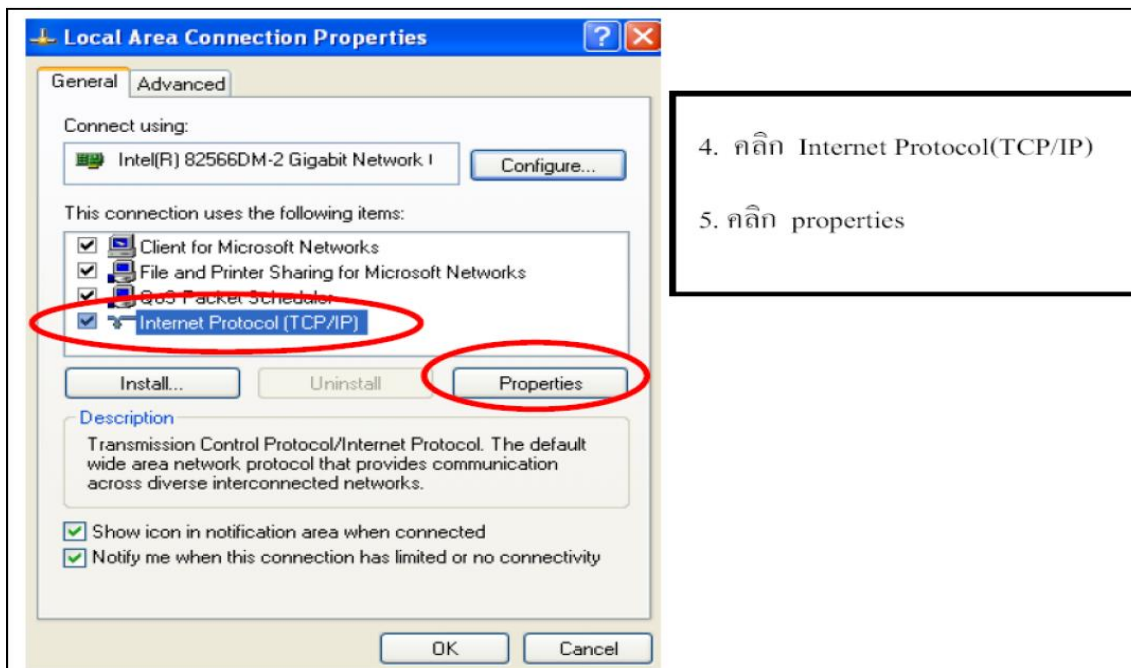

# การตั้งค่า DNS

1. คลิก start เลือก Control Panel

2. เลือก Network Connections

3.คลิกขวาที่ Local Area Connection เลือก Properties

DNS		Zone นครหลวง
Primary :	203.113.11.2	กรุงเทพมหานคร KKM
Seconday :	203.113.111.11	ลาดหญ้า LTY
Primary :	203.113.11.18	หลักสี่ LKS
Seconday :	203.113.111.11	พระโขนง PKG