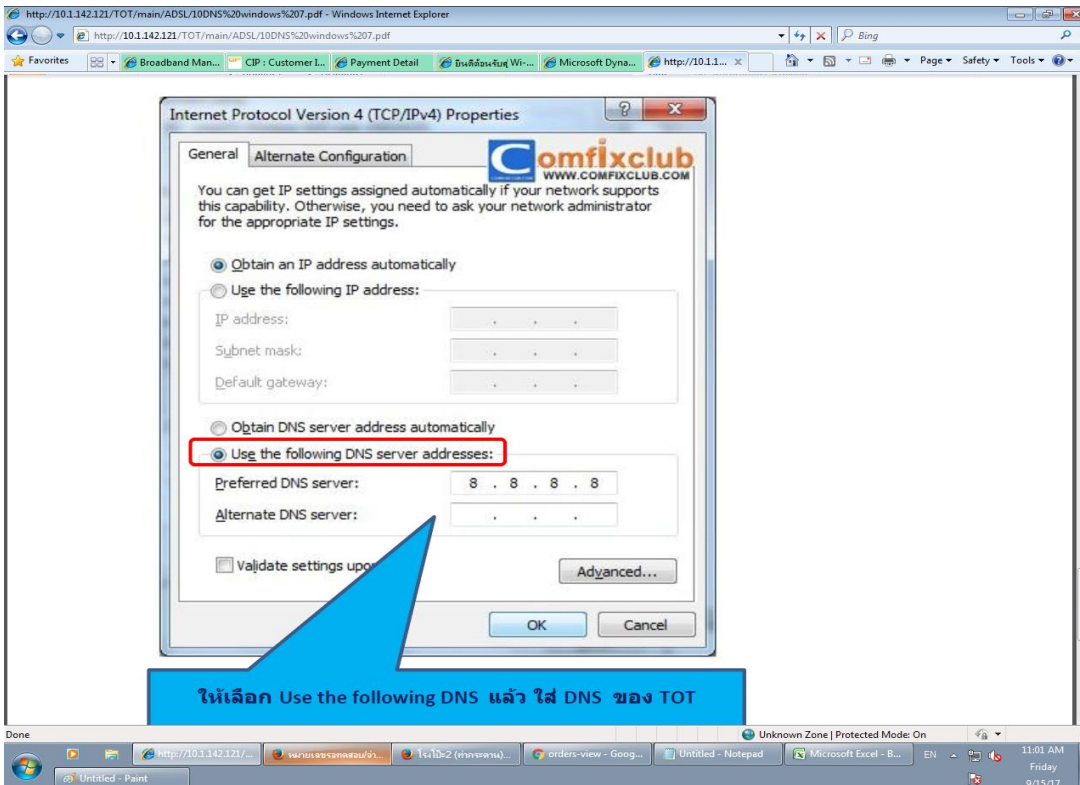

หากไม่มีการ Config ค่า IP Address และ DNS ไว้ จะขึ้นเลือกอยู่ในหัวข้อดังรูป ซึ่งแถบ ด้านขวาจะเป็นช่องที่รับ

ให้เลือก Use the following DNS แล้ว ใส่ DNS ของ TOT

DNS		Zone นครหลวง			
Primary :	203.113.11.2	กรุงเทพมหานคร KKM			
Secondary :	203.113.111.11	ลาดหญ้า LTY			
Primary :	203.113.11.18	หลักสี่ LKS			
Secondary :	203.113.111.11	พระโขนง PKG			
DNS		Zone ภูมิภาค			
Primary :	203.113.11.66	นครปฐม NPT	กาญจนบุรี	ประจวบคีรีขันธ์	สมุทรสาคร
Secondary :	203.113.111.11		นครปฐม	ราชบุรี	สมุทรสงคราม
			เพชรบุรี		
Primary :	203.113.11.82	อยุธยา AYA	อ่างทอง	สระบุรี	
Secondary :	203.113.111.11		อยุธยา	สุพรรณบุรี	
			ลพบุรี		
Primary :	203.113.11.98	นครราชสีมา NMA	อำนาจเจริญ	ศรีสะเกษ	มหาสารคาม
Secondary :	203.113.111.11		บุรีรัมย์	อุบลราชธานี	นครราชสีมา
			ชัยภูมิ	ยโสธร	สุรินทร์
Primary :	203.113.11.114	ขอนแก่น KKN	บึงกาฬ	มุกดาหาร	ร้อยเอ็ด
Secondary :	203.113.111.11		ขอนแก่น	หนองคาย	สกลนคร
			กาฬสินธุ์	หนองบัวลำภู	อุดรธานี
			เลย	นครพนม	
Primary :	203.113.11.146	พิษณุโลก PLK	ชัยนาท	พิจิตร	อุทัยธานี
Secondary :	203.113.111.11		กำแพงเพชร	พิษณุโลก	อุตรดิตถ์
			นครสวรรค์	สุโขทัย	ตาก
			เพชรบูรณ์		
Primary :	203.113.11.162	เชียงใหม่ CMI	เชียงใหม่	แพร่	แม่ฮ่องสอน
Secondary :	203.113.111.11		ลำปาง	เชียงใหม่	พะเยา
			น่าน	ลำพูน	
Primary :	203.113.11.178	พุนพิน (สุราษฎร์ธานี) PPN	ชุมพร	นครศรีธรรมราช	ระนอง
Secondary :	203.113.111.11		หาดใหญ่	ภูเก็ต	สุราษฎร์ธานี
			กระบี่	พัทลุง	สตูล
			เกาะสมุย	พังงา	ตรัง
Primary :	203.113.11.194	ควนลัง (สุราษฎร์ธานี) KN	หาดใหญ่	ปัตตานี	
Secondary :	203.113.111.11		นราธิวาส	ยะลา	
Primary :	203.113.11.130	ชลบุรี CBI	ชลบุรี	มาบตาพุด	ระยอง
Secondary :	203.113.111.11		ฉะเชิงเทรา	นครนายก	สระแก้ว
			จันทบุรี	ปราจีนบุรี	ตราด
			แหลมฉบัง	พัทลุง	