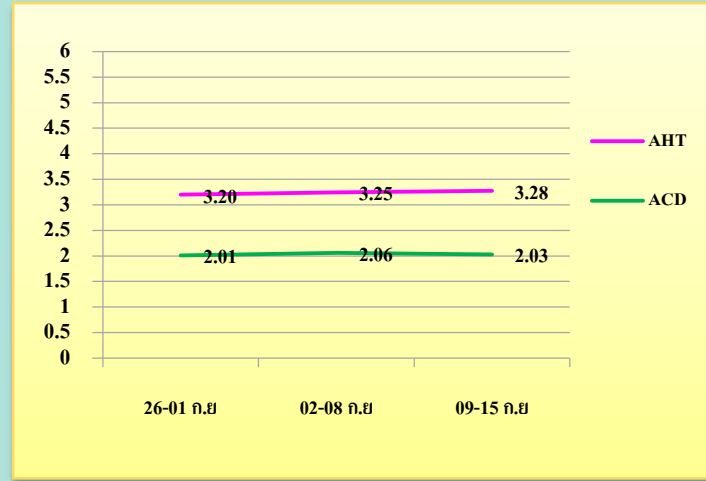

ตารางการทำงาน 09-15 ก.ย. 2567		
วันที่	เวลาดำเนินงาน	หมายเหตุ
9	08-16	
10	08-16	
11	08-16	
12	08-16	
13	08-16	
14	08-16	
15	OFF