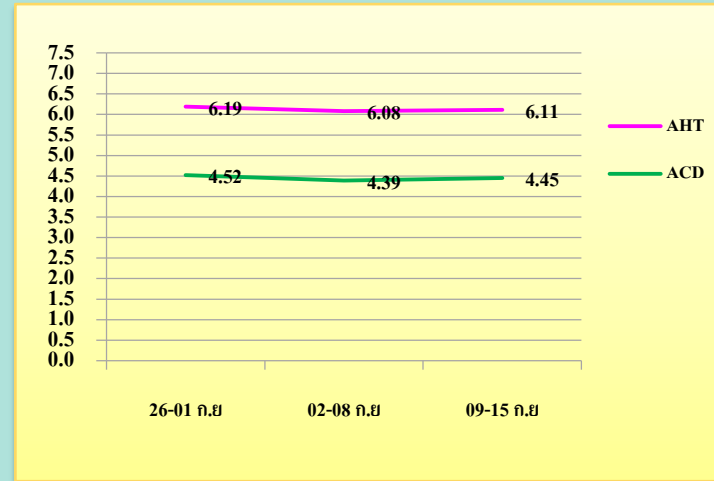

ตารางการทำงาน 09-15 ก.ย. 2567		
วันที่	เวลาดำเนินงาน	หมายเหตุ
9	09-17	
10	OFF	
11	09-17	
12	09-17	
13	09-17	
14	09-17	
15	09-17