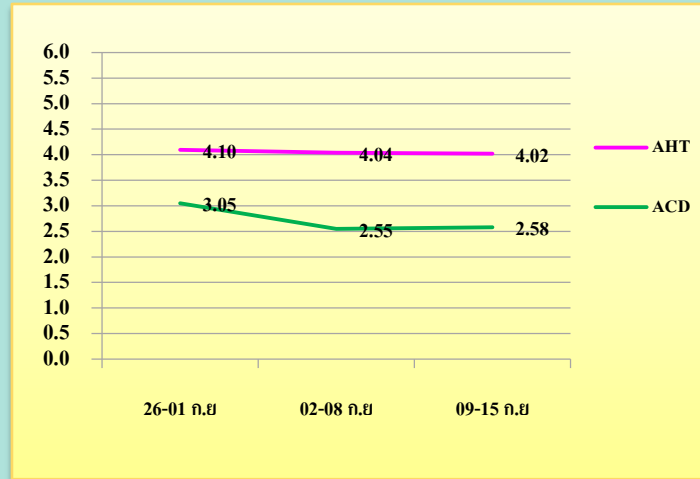

ตารางการทำงาน 09-15 ก.ย. 2567		
วันที่	เวลาดำเนินงาน	หมายเหตุ
9	08-16	OT 13-14 / 16-17 น.
10	08-16	
11	08-16	รับนร. 16-17 น.
12	08-16	
13	08-16	
14	OFF	รับนร. 09-17 น. // OT 15-15.30 น.
15	08-16