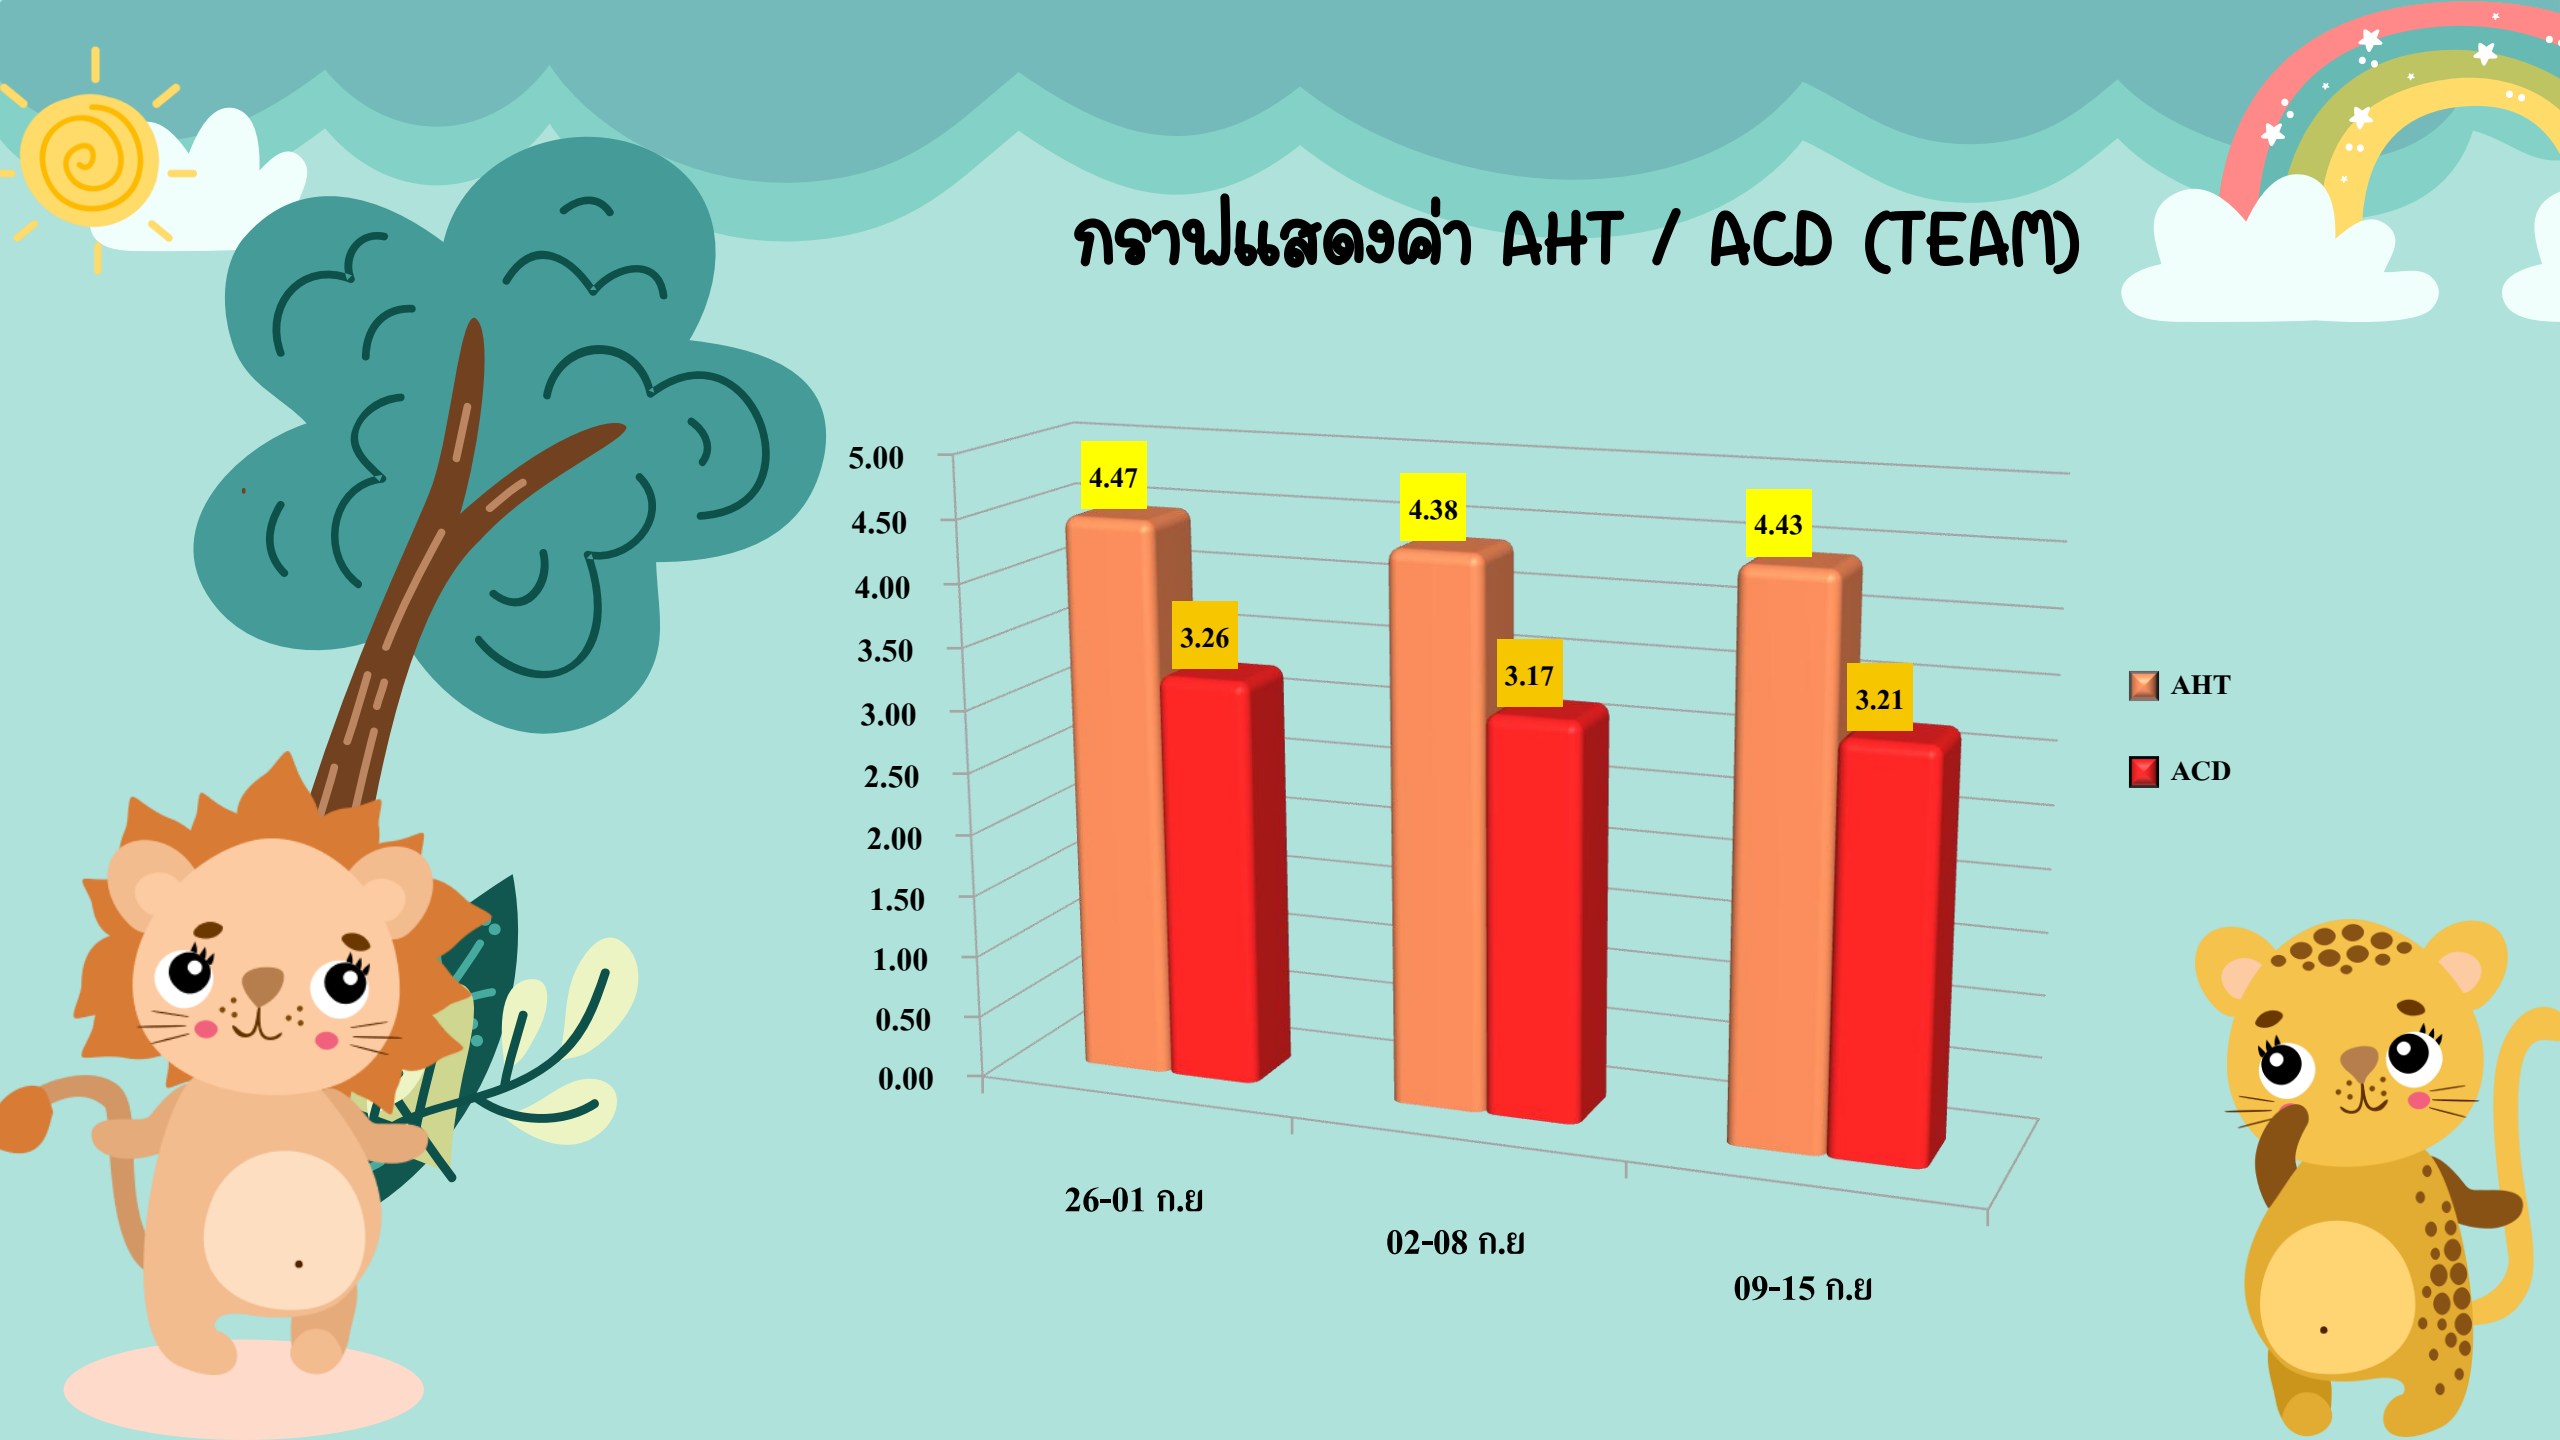

กราฟแสดงค่า AHT / ACD (TEAM)

คะแนน Monitor ท้าย ประจำสัปดาห์

คะแนน Monitor ประจำเดือน กันยายน 2567																			
ลำดับ	ชื่อ	นามสกุล	ID	เกรด	คะแนน เต็ม 100 คะแนน (มาตรฐาน 75-85)													เฉลี่ย	Grade
					1	2	3	4	5	6	7	8	9	10	11	12	13		
1	วินัส	แจ่มจรัส	17010	B+	81.00	80.00	81.00	76.00	78.50	76.00	74.00							78.07%	B
2	อลิษา	เกียรติศิลป์นันต์	17026		76.00	83.50	77.63	82.00	76.50	81.00								79.44%	B
3	ณรุพล	ภักดีจอหอ	17058	C+	75.25	76.00	75.00	72.00	78.25	74.00	75.00							75.07%	B
4	ณพนันท์	พันธุ์หอม	17099	B	76.00	76.00	79.25	80.00	80.00	77.00	76.68							77.85%	B
5	กานดา	พุ่มเจริญ	17119	B	76.00	76.29	74.00	75.25	78.00	76.00								75.92%	B
6	สุธาทีนี้	ชัยชนะ	17134	B	76.00	82.00	83.00	67.67	82.00	83.00								78.95%	B
																	77.17%	B