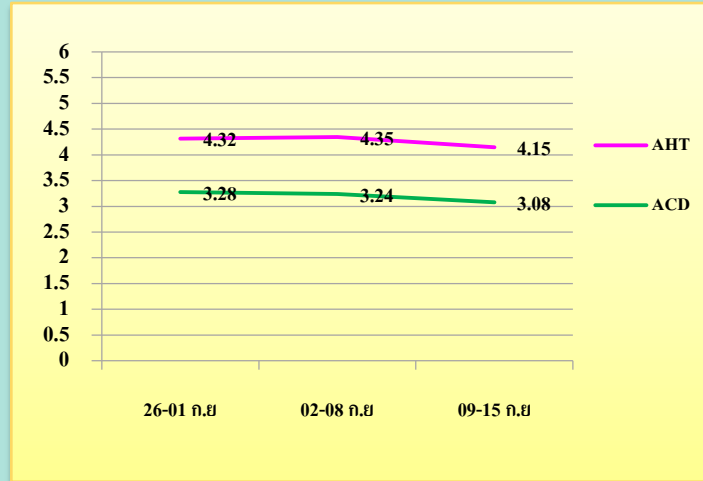

น.ส. สุธาทิณี จัยชนะ

Event 09-15 ก.ย. 2567	
วันที่	หมายเหตุ
12	เวลา 21.51-21.55 น. เข้าห้องน้ำ

Week	Brief / วันทำงาน	Log On Duration	Handled	AHT	เดือนกันยายน 2567						
					ค่าเฉลี่ยรับสาย / วัน	Meeting	Reason NotSet	Restroom	ACD	รวม	monitor
26-01 ก.ย. 67	5/5	32:41:54	217	0:04:32	44	-	0:00:29	-	0:03:28	0:00:29	77.27
02-08 ก.ย. 67	6/6	45:54:27	180	0:04:35	59/12	-	0:00:49	-	0:03:24	0:00:49	79.00
09-15 ก.ย. 67	6/6	52:25:06	195	0:04:15	41/19	-	0:00:27	0:04:38	0:03:08	0:05:05	78.95