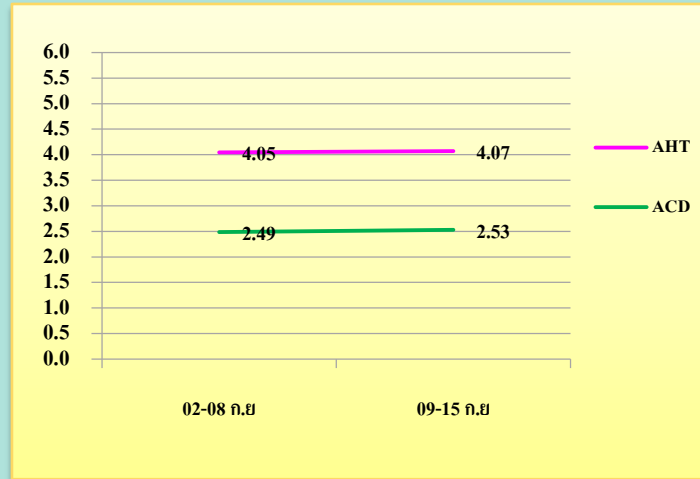

ตารางการทำงาน 09-15 ก.ย. 2567		
วันที่	เวลาดำเนินงาน	หมายเหตุ
9	จ้างนร.	
10	09-17	
11	06-14	
12	09-17	
13	06-14	
14	08-16	
15	OFF