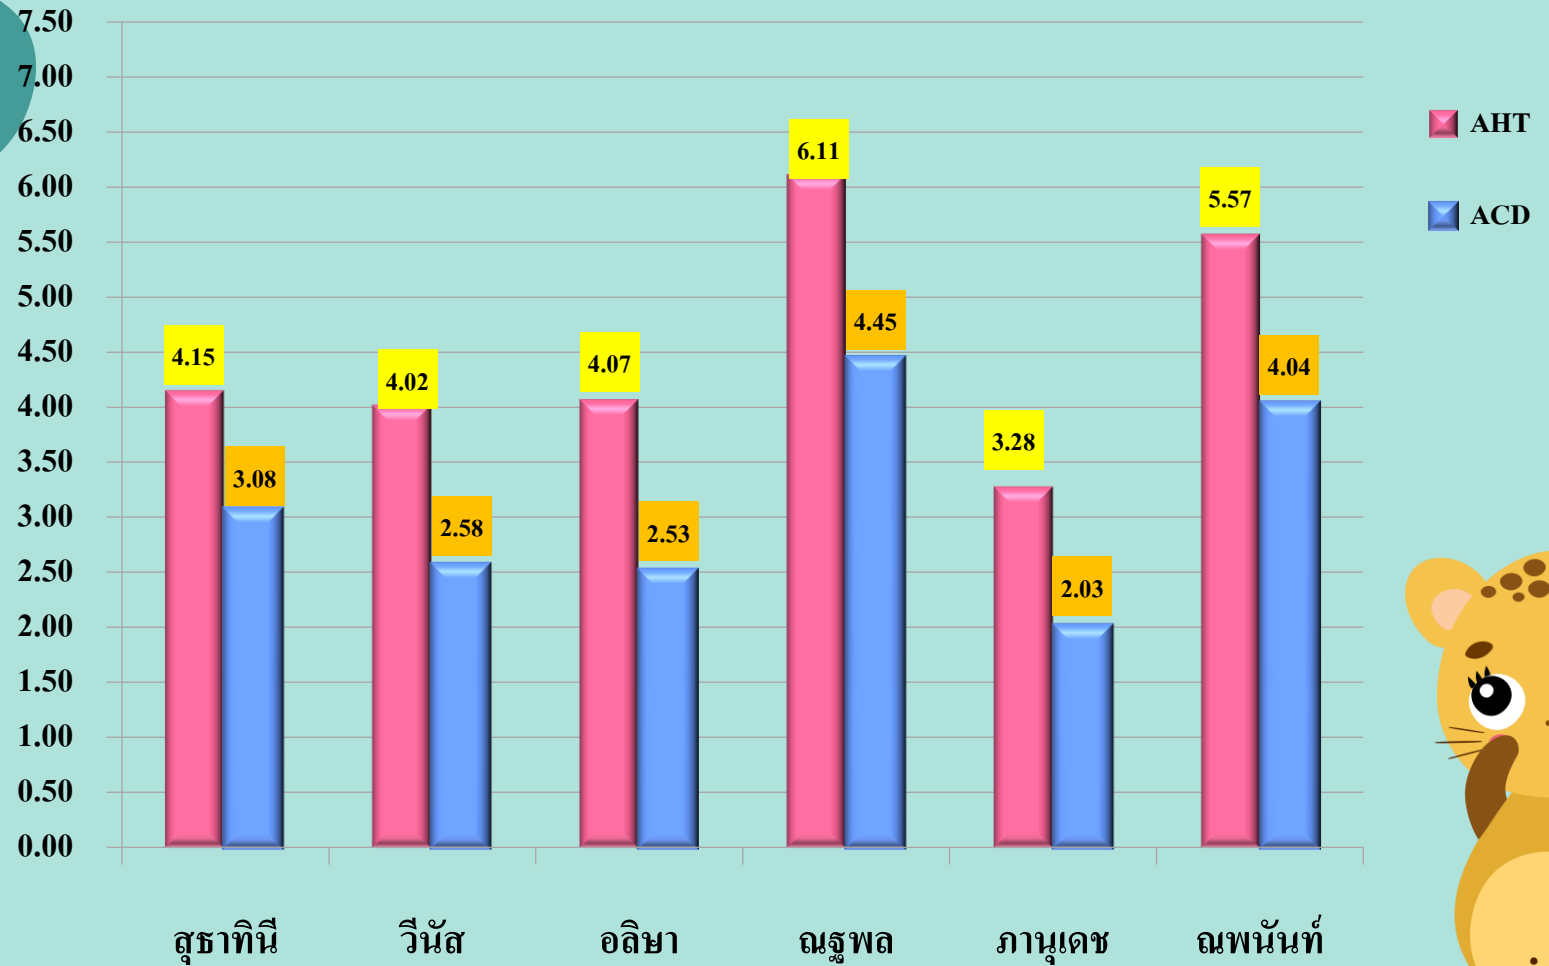

กราฟแสดงค่า AHT / ACD

วันที่ 9 - 15 กันยายน 2567