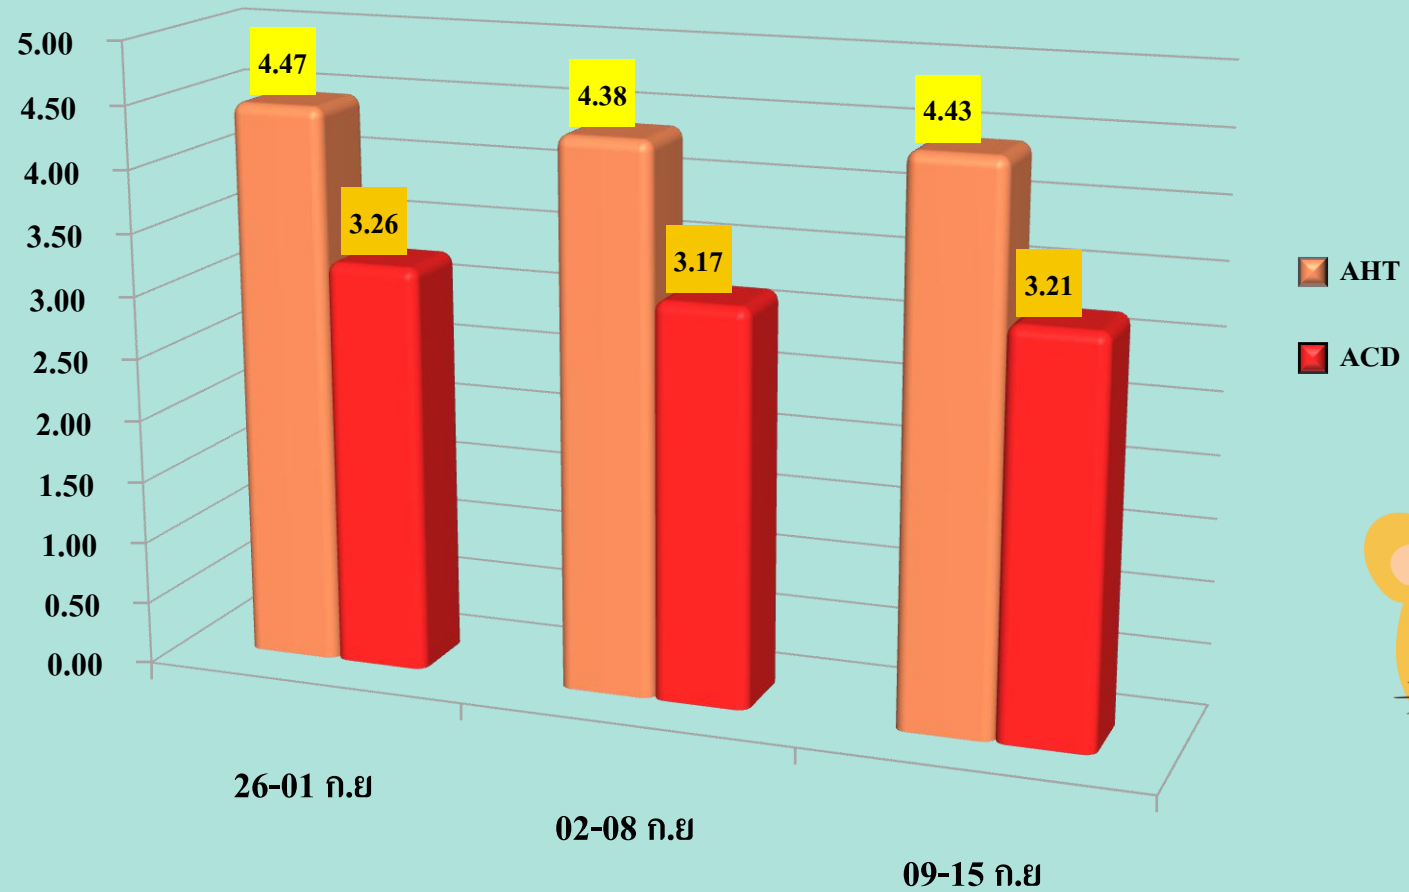

กราฟแสดงค่า AHT / ACD (TEAM)