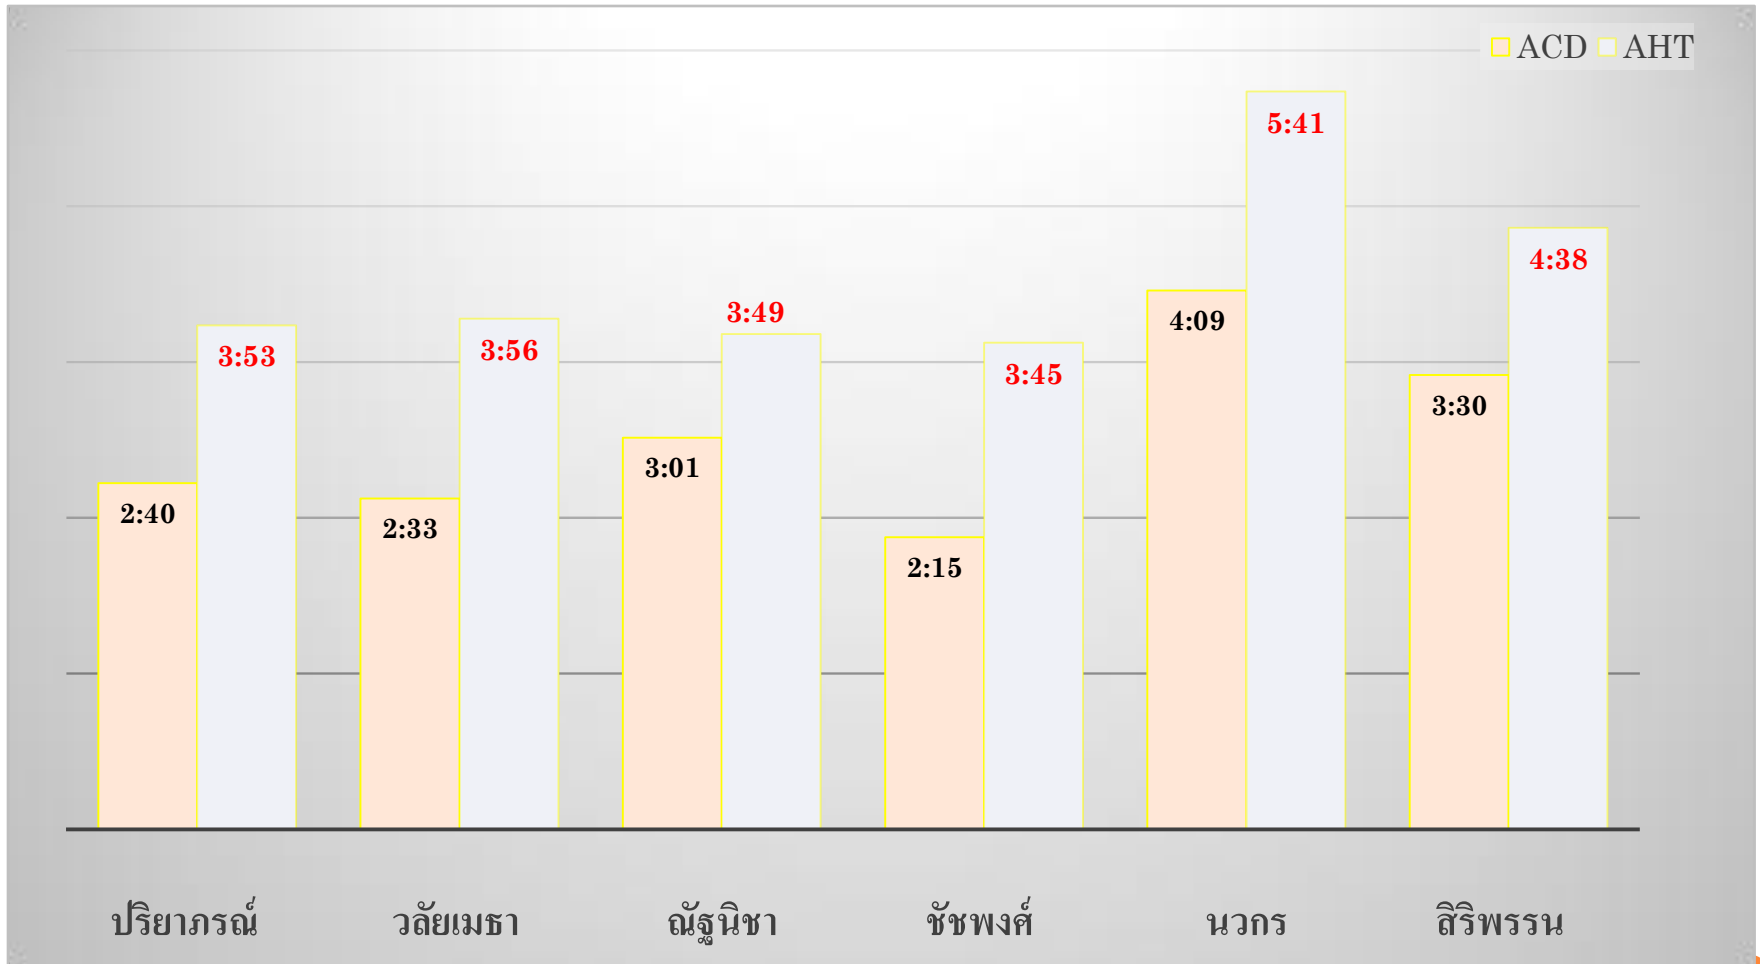

29/08/2567 09:00 - 11:20 ออกจากเครื่องเนื่องจากพื้ทหวยเรียกพบ

Avg Wrap Time 0:00:29

# PERFORMANCE TEAM ตั้งแต่วันที่ 02-08 ก.ย. 67

# กราฟแสดงค่า ACD และ AHT รายบุคคล