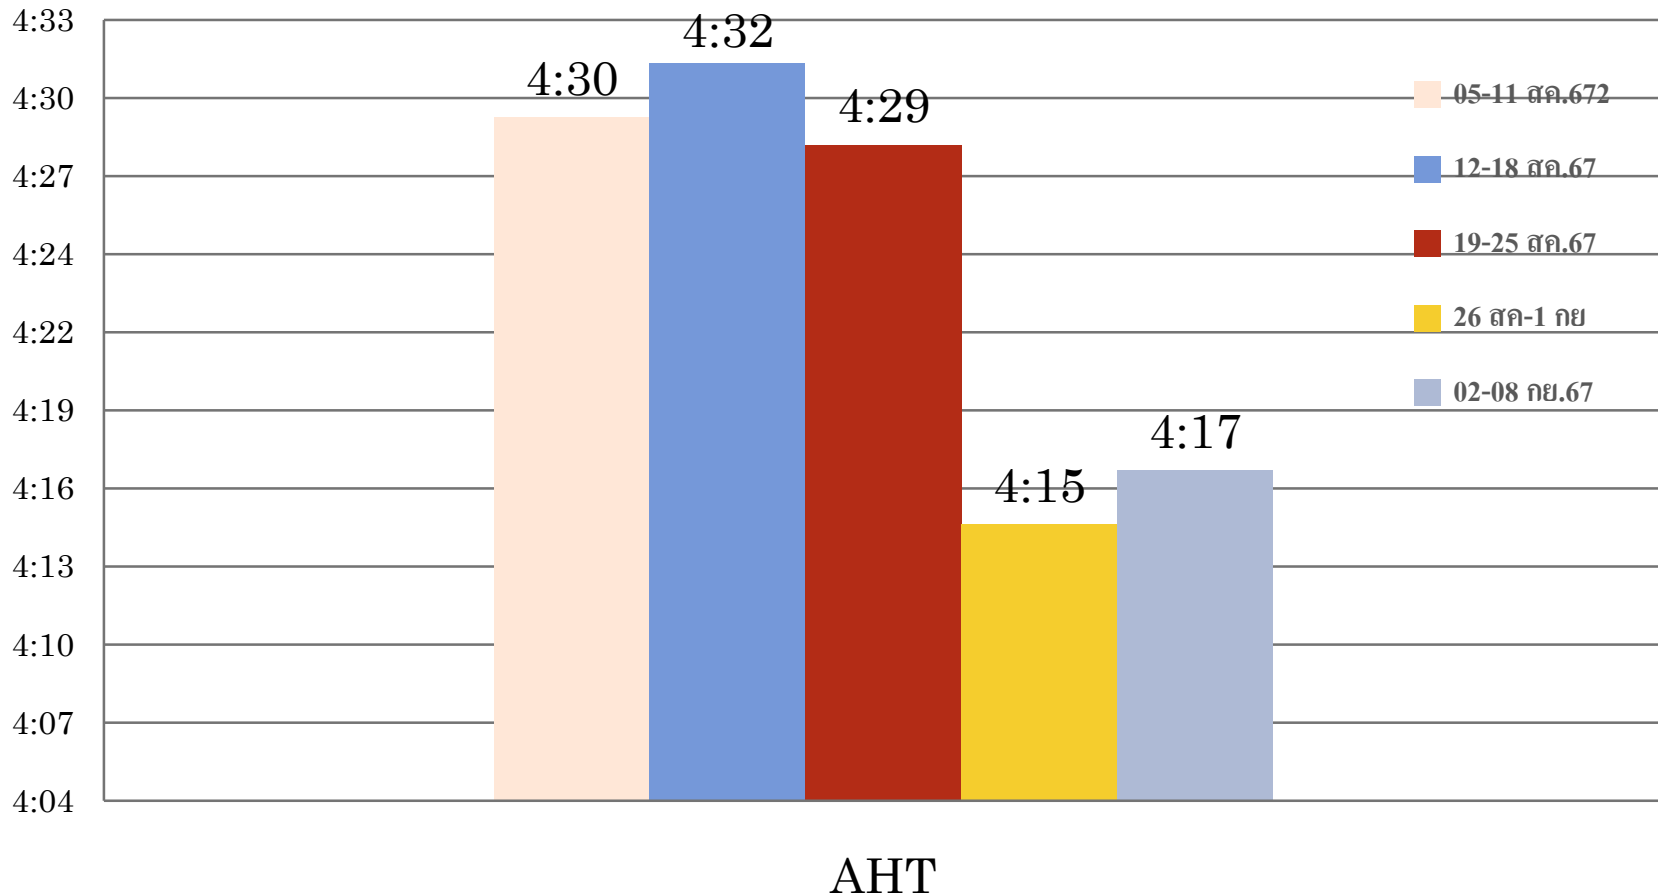

กราฟแสดงค่า AHT รวม TEAM

A	B	C	D	E	F	G	H	I	J	K	L	M	N	O	P	Q	R	S
คะแนนมอนิเตอร์ประจำเดือน ก.ย. 67 ระหว่างวันที่ 2-9 ก.ย.67																		
Name	1	2	3	4	5	6	7	8	9	10	11	12	13	14	15	16	AVG.	เกรด
CHATCHAPONG JANPANITRONG	78	76	74	71.75													74.94	B
PARIYAPORN KERDWONGURAI	76	81	79.25	76	76	81											78.21	B
NAVAKORN KHATTAKARN	82	78	78	77.65													78.91	B
NATNICHANADON	81	84.25	83	80													82.06	B+
WALAIMETHA SUPARACHKUL	76	81.5	83.25	78													79.69	B
SIRIPHAN SRISONGKHAM	80	75															77.50	B
AVG Team																	78.55	B