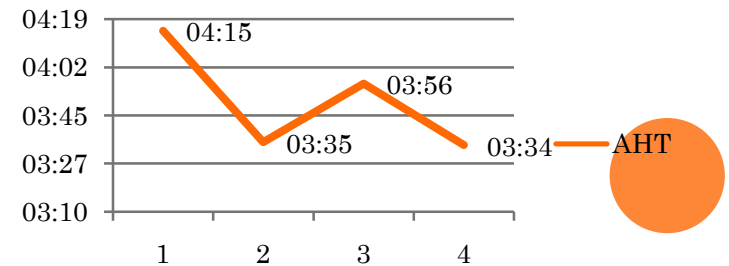

นางสาว วลัยเมธา ศุภรัชกุล

week	<u>Log On Duration</u>	<u>Handled</u>	Not Ready									
	ชั่วโมงการทำงาน	จำนวนสาย	Meeting	Login late	Reason Not Set	Rest room	รวม not	AHT	จำนวนวันทำงาน	รับสายเฉลี่ย	monitor	ACD
19-25	20:00:04	121	0:00:00	0	0:00:36	0:00:00	0:00:36	0:04:15	6	41	79.87	0:02:40
26-01	27:40:32	191	0:00:00	0	0:00:17	0:00:00	0:00:17	0:03:35	5	46	79.87	0:02:16
02-08	40:05:00	75	0:00:00	0	0:00:24	0:00:00	0:00:24	0:03:56	6	12	79.69	0:02:33
09-15	43:37:19	118	0:00:00	0	0:00:28	0:00:00	0:00:28	0:03:34	6	18	79.43	0:02:18

กะดึก

09/09/67 รับสายชม 0.5 20.30 - 21.00

AHT

Avg Wrap Time 0:00:47