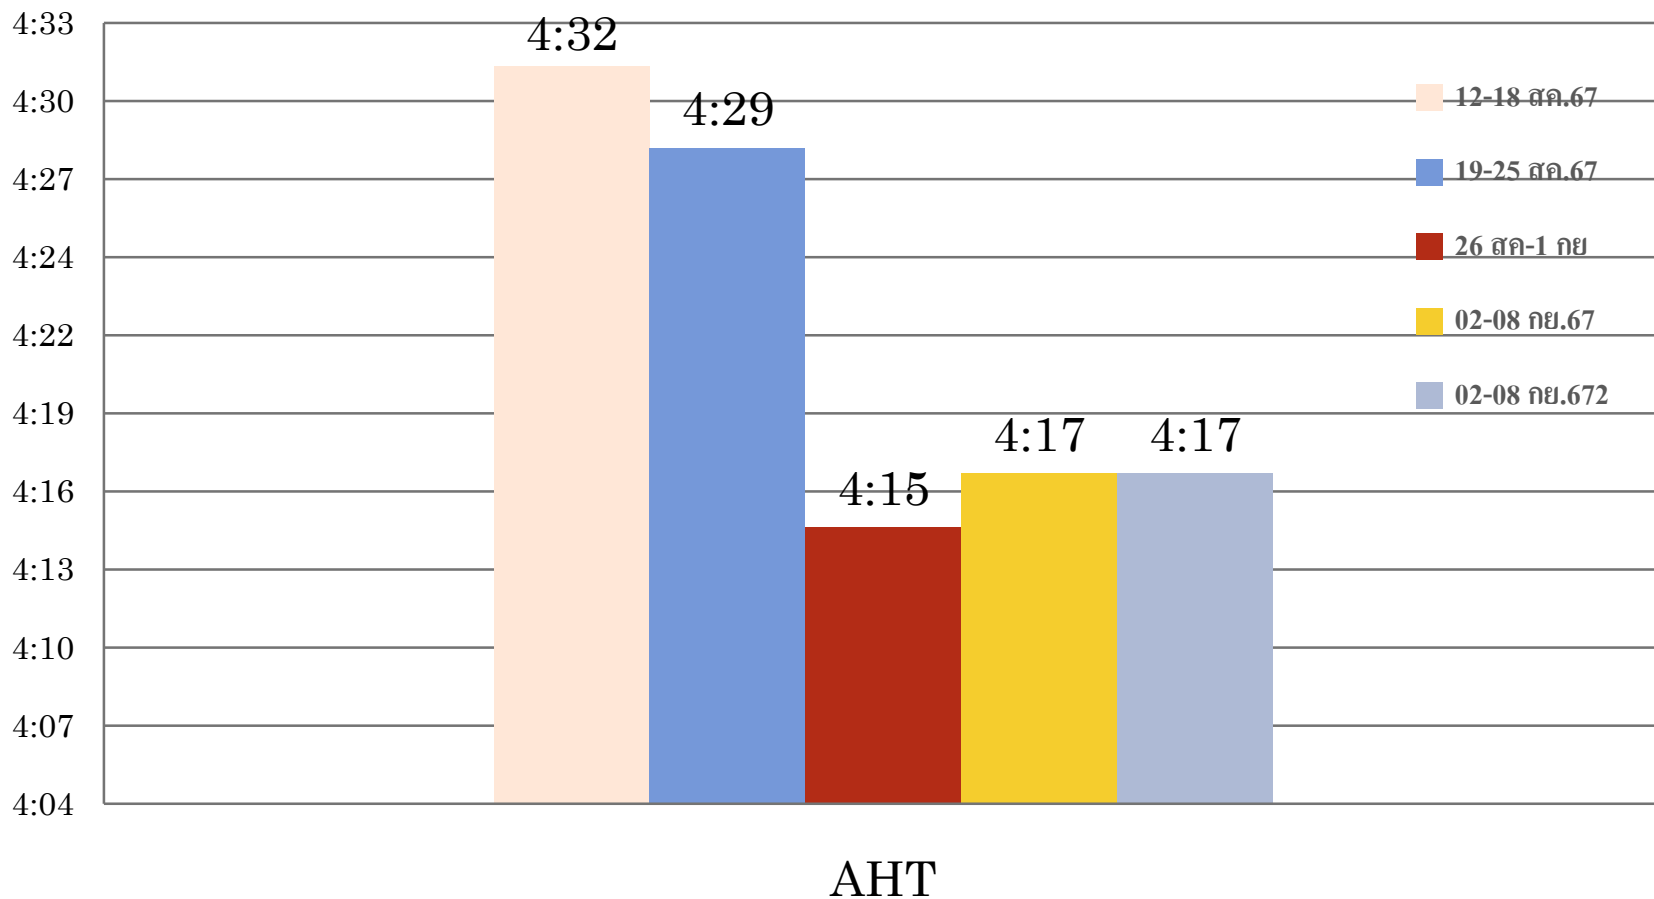

กราฟแสดงค่า AHT รวม TEAM

	A	B	C	D	E	F	G	H	I	J	K	L	M	N	O	P	Q	R	S
คะแนนมอนิเตอร์ประจำเดือน ก.ย. 67 ระหว่างวันที่ 2-16 ก.ย.67																			
Name	1	2	3	4	5	6	7	8	9	10	11	12	13	14	15	16	AVG.	เกรด	
CHATCHAPONG JANPANITRONG	78	76	74	71.75	78	76.25	78										76.00	B	
PARIYAPORN KERDWONGURAI	76	81	79.25	76	76	81	77.25	79									78.19	B	
NAVAKORN KHATTAKARN	82	78	78	77.65	80	77	76										78.38	B	
NATNICHIA NADON	81	84.25	83	80	81.25	80	82										81.64	B+	
WALAIMETHA SUPARACHKUL	76	81.5	83.25	78	75	82	80.25										79.43	B	
SIRIPHAN SRISONGKHAM	80	75	80	77.12	77	76	76										77.30	B	
AVG Team																	78.49	B