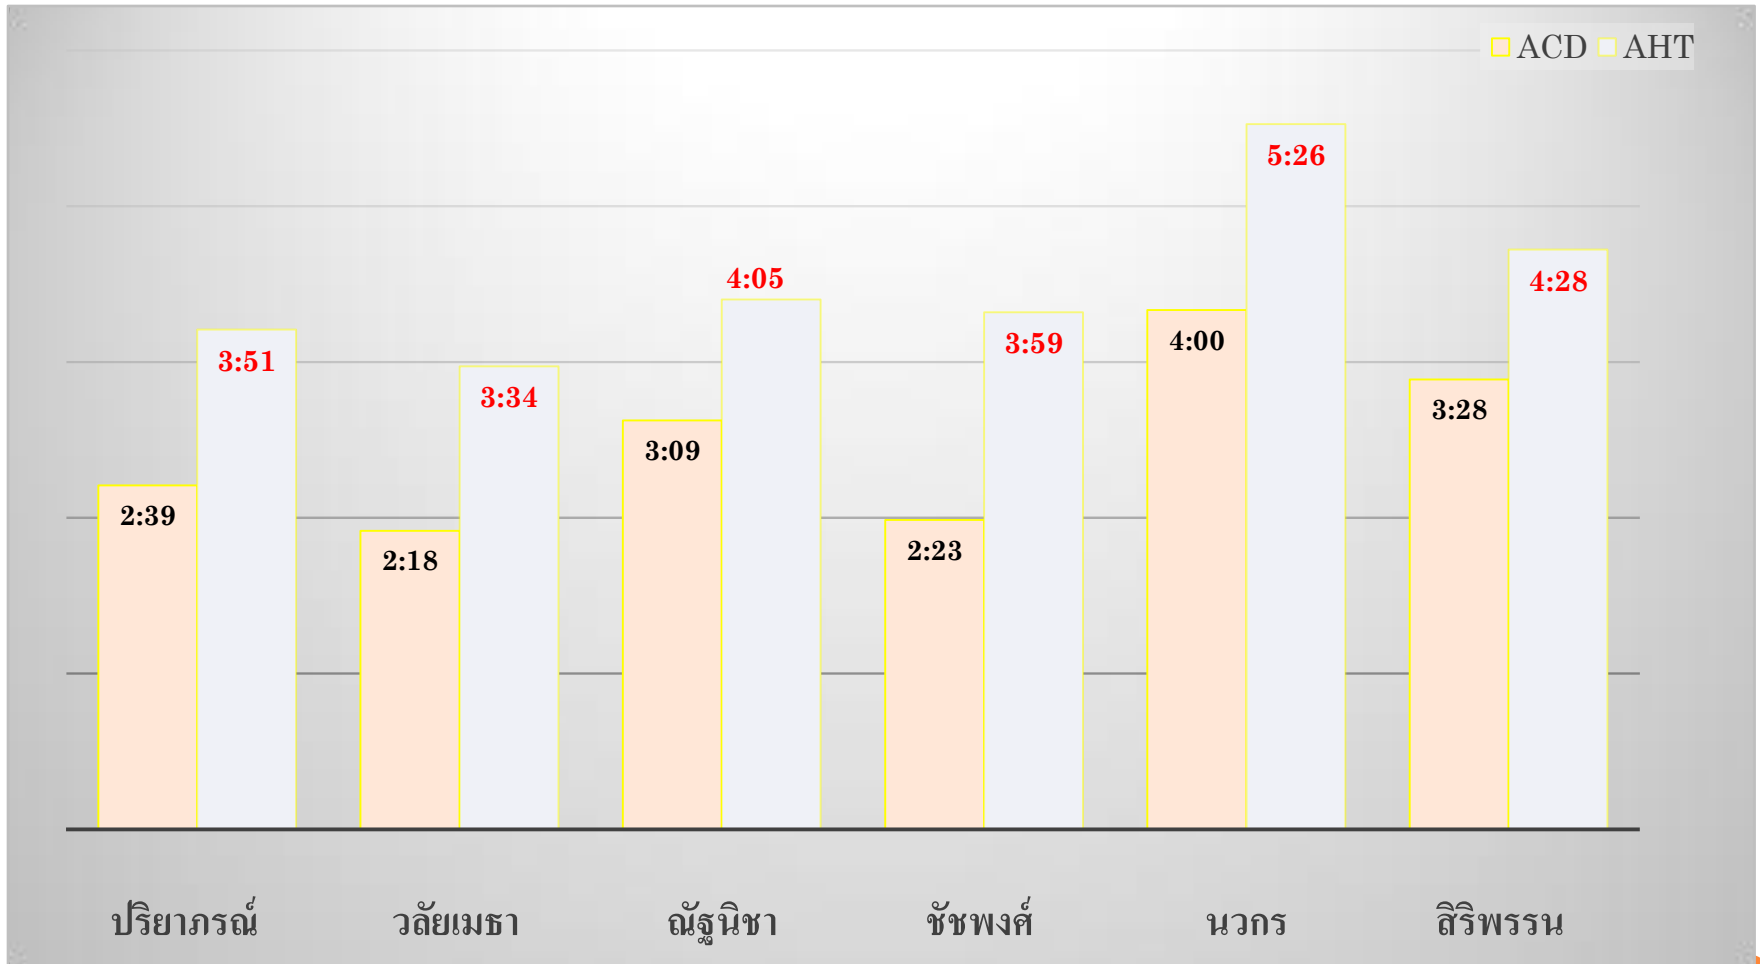

11/09/2567 16:00 – 17:00 น. จ้างรายชั่วโมง

14/09/2567 จ้างนอกสอ

AHT

Avg Wrap Time 0:00:29

PERFORMANCE TEAM ตั้งแต่วันที่ 09-15 ก.ย. 67

CHIEF บุญญาพันธ์ ธงชัย(SUP.สั่งสรรค)

Agent	Handled	Average Handle	Average Monitor	Reason Not set	Rest room	Not Meeting	AHT	ACD	Login late	Compliment	Warning	Remark
ปรียาภรณ์ เกิดดวงที่อยู่	544	57	78.19	0:00:27	0:00:00	0:00:00	0:03:51	0:02:39	0	-	-	
วลัยมธธา ศุภรัชกุล	118	18	79.43	0:00:28	0:00:00	0:00:00	0:03:34	0:02:18	0	-	-	กะดึก
ณัฐนิชา นาดอน	103	18	81.64	0:00:13	0:00:00	0:00:00	0:04:05	0:03:09	0	-	-	กะดึก
ชัชพงศ์ เจนพาณิชย์วงศ์	334	56	76.00	0:00:43	0:23:57	0:00:00	0:03:59	0:02:23	0	-	-	
นวกกร เขตตระการ	160	40	78.38	0:00:24	0:00:00	0:00:00	0:05:26	0:04:00	0	-	-	
สิริพรรณ ศรีสงคราม	239	48	77.30	0:01:00	0:00:00	0:00:00	0:04:28	0:03:28	0	-	-	
Average Team	1498	50/18	78.49	0:03:15	0:23:57	0:00:00	0:04:14	0:03:00	0	-	-	กะเช้า 50 สาย กะดึก 18 สาย
เฉลี่ยNot Meeting Team						0:00:00						
เฉลี่ยNot Meeting ต่อสาย						0:00:00						

กราฟแสดงค่า ACD และ AHT รายบุคคล

กราฟแสดงค่า AHT รวม TEAM

	A	B	C	D	E	F	G	H	I	J	K	L	M	N	O	P	Q	R	S
คะแนนมอนิเตอร์ประจำเดือน ก.ย. 67 ระหว่างวันที่ 2-16 ก.ย.67																			
Name	1	2	3	4	5	6	7	8	9	10	11	12	13	14	15	16	AVG.	เกรด	
CHATCHAPONG JANPANITRONG	78	76	74	71.75	78	76.25	78										76.00	B	
PARIYAPORN KERDWONGURAI	76	81	79.25	76	76	81	77.25	79									78.19	B	
NAVAKORN KHATTAKARN	82	78	78	77.65	80	77	76										78.38	B	
NATNICHIA NADON	81	84.25	83	80	81.25	80	82										81.64	B+	
WALAIMETHA SUPARACHKUL	76	81.5	83.25	78	75	82	80.25										79.43	B	
SIRIPHAN SRISONGKHAM	80	75	80	77.12	77	76	76										77.30	B	
AVG Team																	78.49	B	