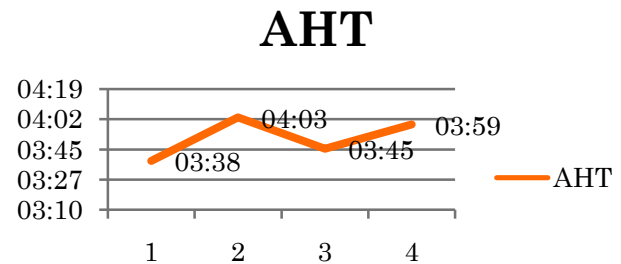

นาย ชัยพงศ์ เจนพานิชย์วงศ์

week	Log On Duration	Handled	Not Ready									
	ชั่วโมงการทำงาน	จำนวนสาย	Meeting	Login late	Reason Not Set	Rest room	รวม not	AHT	จำนวนวันทำงาน	รับสายเฉลี่ย	monitor	ACD
19-25	39:03:24	318	0:01:28	0	0:01:12	0:08:58	0:10:12	0:03:38	6	53	75.76	0:02:09
26-01	39:09:38	293	0:00:00	0	0:01:25	0:07:41	0:01:25	0:04:03	6	49	76.37	0:02:24
02-08	32:30:49	257	0:09:12	2	0:00:52	0:05:10	0:15:17	0:03:45	5	53	74.94	0:02:15
09-15	39:05:09	334	0:00:00	0	0:00:43	0:23:57	0:30:16	0:03:59	6	56	76.00	0:02:23

Toilet=104	2024-09-09 18	0:03:37
Toilet=104	2024-09-10 18	0:03:01
Toilet=104	2024-09-12 14	0:03:06
Toilet=104	2024-09-12 15	0:01:17
Toilet=104	2024-09-12 17	0:02:56
Toilet=104	2024-09-12 20	0:03:42
Toilet=104	2024-09-13 17	0:02:47
Toilet=104	2024-09-14 17	0:03:35