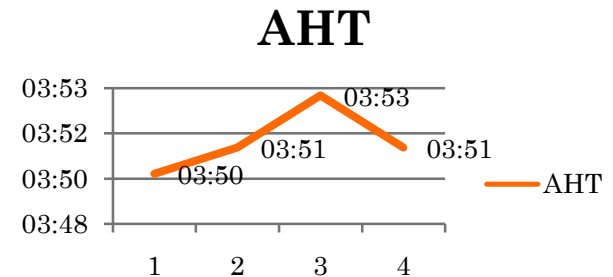

วันที่ 9-12,14/9/67 รับนอกรอบ 6.5

วันที่ 15/9/67 จ้างนอกรอบ

Avg Wrap Time 0:00:48

นางสาว วลัยเมธา ศุภรัชกุล

week	<u>Log On Duration</u>	<u>Handled</u>	Not Ready									
	ชั่วโมงการทำงาน	จำนวนสาย	Meeting	Login late	Reason Not Set	Rest room	รวม not	AHT	จำนวนวันทำงาน	รับสายเฉลี่ย	monitor	ACD
19-25	20:00:04	121	0:00:00	0	0:00:36	0:00:00	0:00:36	0:04:15	6	41	79.87	0:02:40
26-01	27:40:32	191	0:00:00	0	0:00:17	0:00:00	0:00:17	0:03:35	5	46	79.87	0:02:16
02-08	40:05:00	75	0:00:00	0	0:00:24	0:00:00	0:00:24	0:03:56	6	12	79.69	0:02:33
09-15	43:37:19	118	0:00:00	0	0:00:28	0:00:00	0:00:28	0:03:34	6	18	79.43	0:02:18