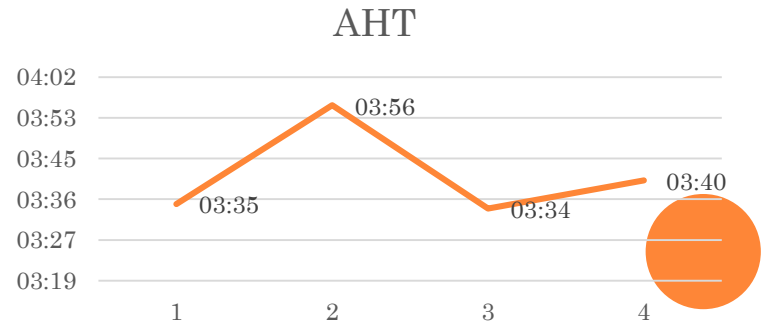

นางสาว วลัยเมธา ศุภรัชกุล

week	Log On Duration	Handled	Not Ready									
	ชั่วโมงการทำงาน	จำนวนสาย	Meeting	Login late	Reason Not Set	Rest room	รวม not	AHT	จำนวนวันทำงาน	รับสายเฉลี่ย	monitor	ACD
26-01	27:40:32	191	0:00:00	0	0:00:17	0:00:00	0:00:17	0:03:35	5	46	79.87	0:02:16
02-08	40:05:00	75	0:00:00	0	0:00:24	0:00:00	0:00:24	0:03:56	6	12	79.69	0:02:33
09-15	43:37:19	118	0:00:00	0	0:00:28	0:00:00	0:00:28	0:03:34	6	18	79.43	0:02:18
16-22	42:44:18	354	0:00:00	0	0:00:24	0:13:13	0:13:38	0:03:40	6	55	79.25	0:02:21

Toilet=104   2024-09-16 14   0:13:14

เข้าห้องน้ำ(ปวดท้อง) 14.34 - 14.47 (13 นาที)