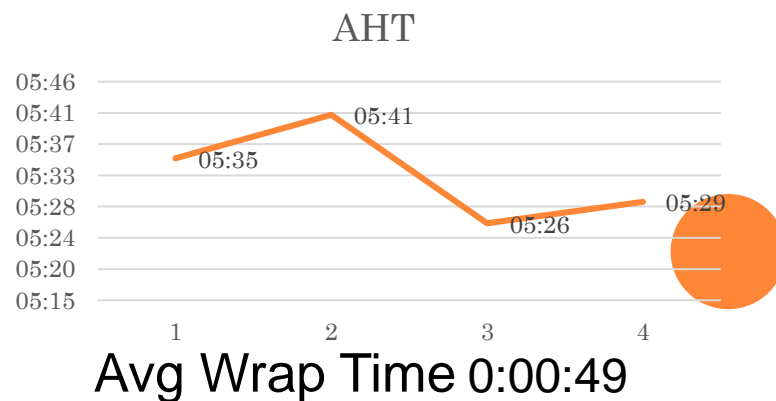

นาย นวกร เขตตระกูล

week	Log On Duration	Handled	Not Ready									
	ชั่วโมงการทำงาน	จำนวนสาย	Meeting	Login late	Reason Not Set	Rest room	รวม not	AHT	จำนวนวันทำงาน	รับสายเฉลี่ย	monitor	ACD
26-01	38:54:45	240	0:00:00	1	0:00:46	0:00:00	0:00:46	0:05:35	6	41	79.21	0:04:07
02-08	29:31:17	166	0:00:00	0	0:00:38	0:00:00	0:00:38	0:05:41	5	38	78.91	0:04:09
09-15	26:13:57	160	0:00:00	0	0:00:24	0:00:00	0:00:24	0:05:26	4	40	78.38	0:04:00
16-22	32:39:12	196	0:00:00	1	0:00:30	0:00:00	0:00:30	0:05:29		40	77.16	0:04:02

17/09/2567 จ้างนอกสอบ