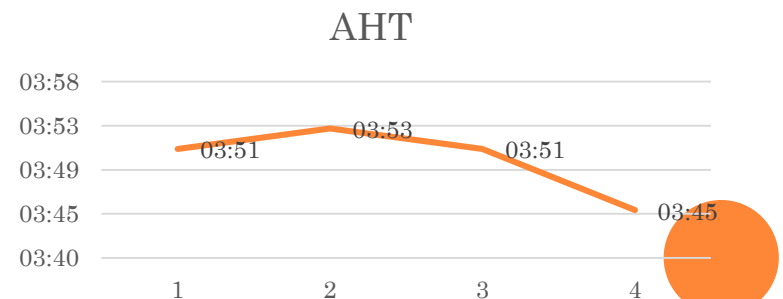

วัลย์เมธา ศุภรัชกุล

ถังนันทิชา นาดอน

ชัยพงศ์ เจนพานิชย์วงศ์

นวกร เขตตระการ

สิริพรรณ ศรีสงคราม

นางสาว ปริญญาภรณ์ เกิดวงศ์อุไร

week	<u>Log On Duration</u>	<u>Handled</u>	Not Ready									
	ชั่วโมงการทำงาน	จำนวนสาย	Meeting	Login late	Reason Not Set	Rest room	รวม not	AHT	จำนวนวันทำงาน	รับสายเฉลี่ย	monitor	ACD
26-01	52:10:05	466	0:00:00	0	0:00:20	0:00:00	0:00:20	0:03:51	5	59	78.54	0:02:42
02-08	58:39:08	487	0:00:00	0	0:00:23	0:00:00	0:00:23	0:03:53	5	55	78.21	0:02:40
09-15	62:39:46	544	0:00:00	0	0:00:27	0:00:00	0:00:27	0:03:51	5	57	78.19	0:02:39
16-22	66:38:24	558	0:00:00	0	0:00:22	0:04:02	0:04:24	0:03:45	6	55	78.50	0:02:37

Toilet=104 2024-09-16 10 0:04:02

16-17,20-21/9/67 รับนอกรอบ

18/9/67 รับรายชั่วโมง 14.00 - 16.00

22/9/67 จ้างรายชั่วโมง 21:00 - 21:30

Avg Wrap Time 0:00:48

นางสาว วลัยเมธา ศุภรัชกุล

week	Log On Duration	Handled	Not Ready									
	ชั่วโมงการทำงาน	จำนวนสาย	Meeting	Login late	Reason Not Set	Rest room	รวม not	AHT	จำนวนวันทำงาน	รับสายเฉลี่ย	monitor	ACD
26-01	27:40:32	191	0:00:00	0	0:00:17	0:00:00	0:00:17	0:03:35	5	46	79.87	0:02:16
02-08	40:05:00	75	0:00:00	0	0:00:24	0:00:00	0:00:24	0:03:56	6	12	79.69	0:02:33
09-15	43:37:19	118	0:00:00	0	0:00:28	0:00:00	0:00:28	0:03:34	6	18	79.43	0:02:18
16-22	42:44:18	354	0:00:00	0	0:00:24	0:13:13	0:13:38	0:03:40	6	55	79.25	0:02:21