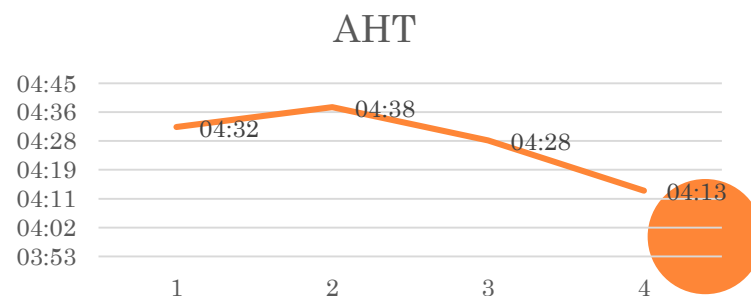

น.ส. สิริพรรณ ศรีสงคราม

week 0	Log On Duration	Handled	Not Ready									
	ชั่วโมงการทำงาน	จำนวนสาย	Meeting	Login late	Reason Not Set	Rest room	รวม not	AHT	จำนวนวันทำงาน	รับสายเฉลี่ย	monitor	ACD
26-01	39:14:04	244	0:00:00	0	0:01:00	0:00:00	0:01:00	0:04:32	6	41	74.53	0:03:25
02-08	39:32:40	238	0:00:00	0	0:01:10	0:00:00	0:01:10	0:04:38	6	40	77.50	0:03:30
09-15	32:07:23	239	0:00:00	0	0:01:00	0:00:00	0:01:00	0:04:28	5	48	77.30	0:03:28
16-22	39:22:19	283	0:00:00	0	0:00:31	0:00:00	0:00:31	0:04:13	6	48	76.34	0:03:27