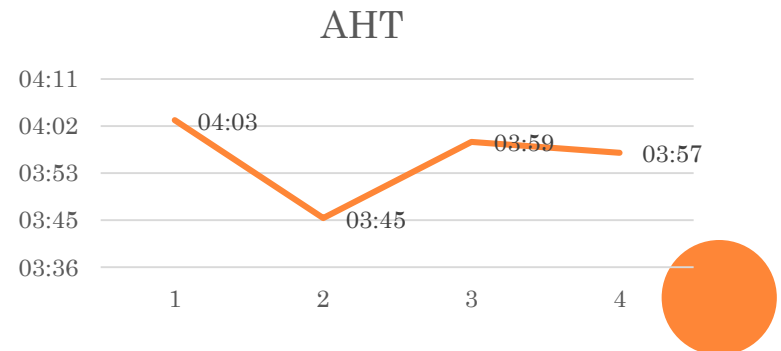

นาย ชัยพงศ์ เจนพานิชย์วงศ์

week	Log On Duration	Handled	Not Ready									
	ชั่วโมงการทำงาน	จำนวนสาย	Meeting	Login late	Reason Not Set	Rest room	รวม not	AHT	จำนวนวันทำงาน	รับสายเฉลี่ย	monitor	ACD
26-01	39:09:38	293	0:00:00	0	0:01:25	0:07:41	0:01:25	0:04:03	6	49	76.37	0:02:24
02-08	32:30:49	257	0:09:12	2	0:00:52	0:05:10	0:15:17	0:03:45	5	53	74.94	0:02:15
09-15	39:05:09	334	0:00:00	0	0:00:43	0:23:57	0:30:16	0:03:59	6	56	76.00	0:02:23
16-22	39:08:59	279	0:07:56	0	0:00:51	0:06:15	0:07:06	0:03:57	6	42	76.22	0:02:22

Toilet=104	2024-09-17 10	0:03:35
Toilet=104	2024-09-19 11	0:02:40