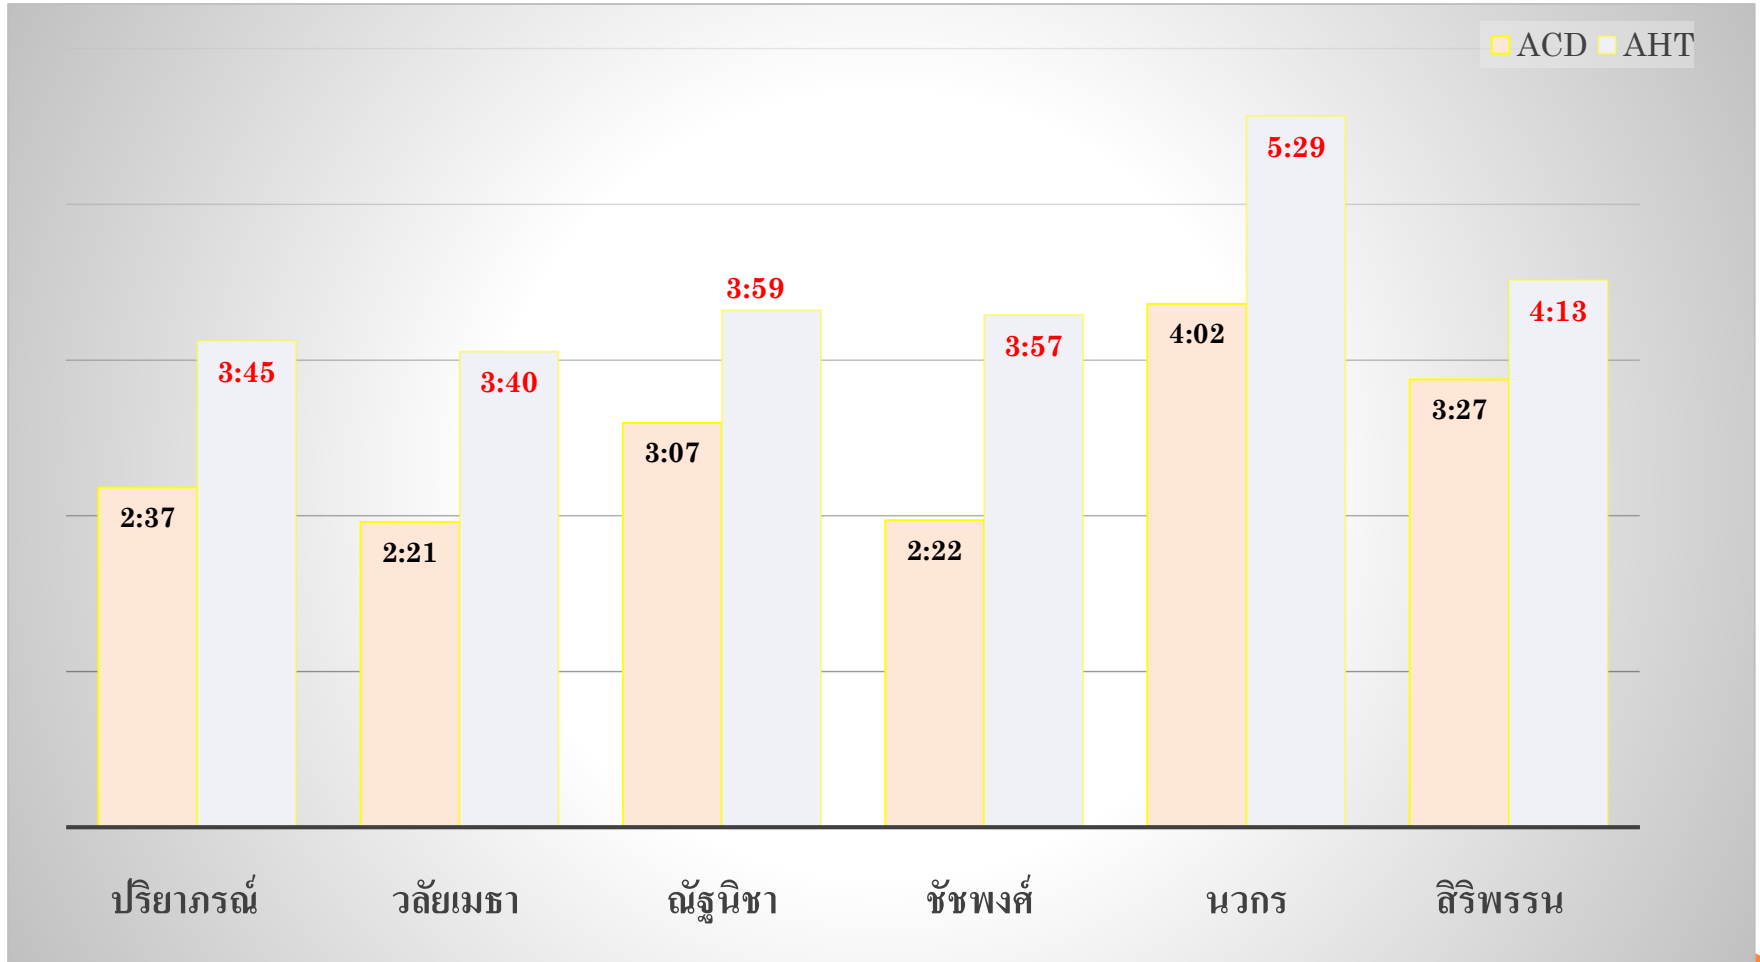

Avg Wrap Time 0:00:29

PERFORMANCE TEAM ตั้งแต่วันที่ 16-22 ก.ย. 67

CHIEF บุญญาพันธ์ ธงชัย(SUP.สั่งสรรคค์)

Agent	Handled	Average Handle	Average Monitor	Reason Not set	Rest room	Not Meeting	AHT	ACD	Login late	Compliment	Warning	Remark
ปรียาภรณ์ เกิดดวงที่อยู่	558	55	78.50	0:00:22	0:04:02	0:00:00	0:03:45	0:02:37	0	-	-	
วลัยมธธา ศุภรัชกุล	354	55	79.25	0:00:24	0:13:13	0:00:00	0:03:40	0:02:21	0	-	-	
ณัฐนิชา นาดอน	307	51	81.70	0:00:39	0:00:00	0:00:00	0:03:59	0:03:07	1	-	-	
ชัชพงศ์ เจนพาณิชย์วงศ์	279	42	76.22	0:00:51	0:06:15	0:07:56	0:03:57	0:02:22	0	-	-	
นวกกร เขตตระการ	196	40	77.16	0:00:30	0:00:00	0:00:00	0:05:29	0:04:02	1	-	-	
สิริพรรณ ศรีสงคราม	283	48	76.34	0:00:31	0:00:00	0:00:00	0:04:13	0:03:27	1	-	-	
Average Team	1977	49	78.20	0:03:17	0:23:30	0:07:56	0:04:11	0:02:59	3	-	-	
เฉลี่ยNot Meeting Team						0:01:19						
เฉลี่ยNot Meeting ต่อสาย						0:00:02						

กราฟแสดงค่า ACD และ AHT รายบุคคล

กราฟแสดงค่า AHT รวม TEAM

คะแนนมอนิเตอร์ประจำเดือน ก.ย. 67 ระหว่างวันที่ 2-21 ก.ย.67

Name	1	2	3	4	5	6	7	8	9	10	11	12	13	14	15	16	AVG.	เกรด
CHATCHAPONG JANPANITRONG	78	76	74	71.75	78	76.25	78	76	78								76.22	B
PARIYA PORN KERDWONGURAI	76	81	79.25	76	76	81	77.25	79	81								78.50	B
NAVA KORN KHATTAKARN	82	78	78	77.65	80	77	76	80	65.75								77.16	B
NATNICHA NADON	81	84.25	83	80	81.25	80	82	83	80.5	82							81.70	B+
WALAIMETHA SUPARACHKUL	76	81.5	83.25	78	75	82	80.25	80	77.25								79.25	B
SIRIPHAN SRISONGKHAM	80	75	80	77.12	77	76	76	76	71	75.25							76.34	B
AVG Team																	78.19	B