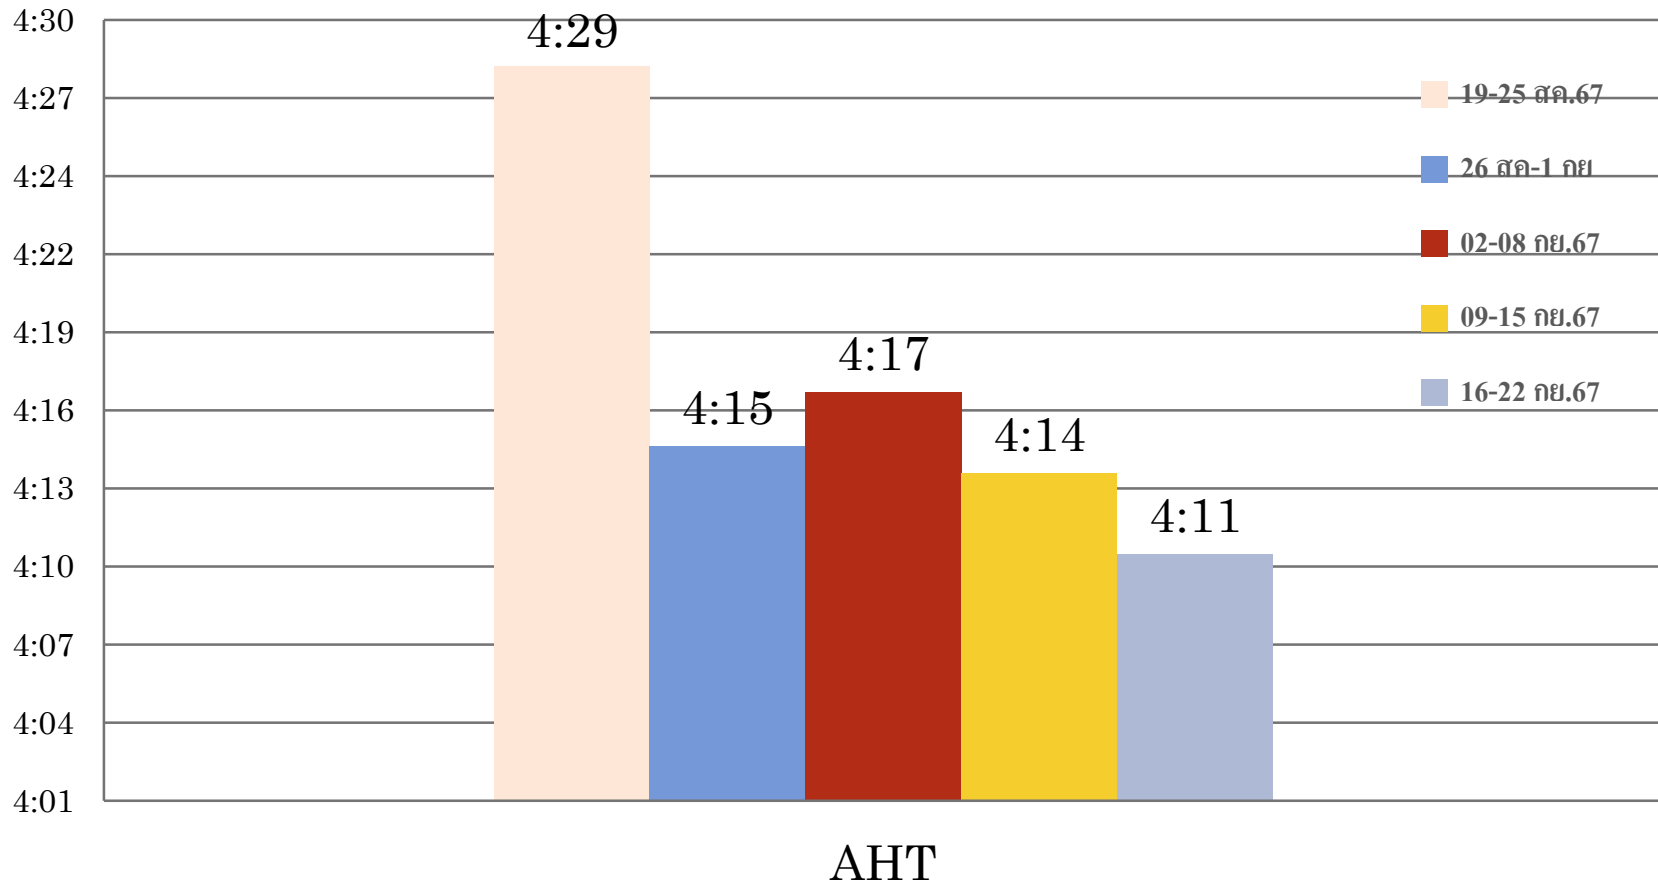

Avg Wrap Time 0:00:29

PERFORMANCE TEAM ตั้งแต่วันที่ 16-22 ก.ย. 67

CHIEF บุญญาพันธ์ ธงชัย(SUP.สั่งสรรคค์)

Agent	Handled	Average Handle	Average Monitor	Reason Not set	Rest room	Not Meeting	AHT	ACD	Login late	Compliment	Warning	Remark
ปรียาภรณ์ เกิดดวงที่อยู่	558	55	78.50	0:00:22	0:04:02	0:00:00	0:03:45	0:02:37	0	-	-	
วลัยมธธา ศุภรัชกุล	354	55	79.25	0:00:24	0:13:13	0:00:00	0:03:40	0:02:21	0	-	-	
ณัฐนิชา นาดอน	307	51	81.70	0:00:39	0:00:00	0:00:00	0:03:59	0:03:07	1	-	-	
ชัชพงศ์ เจนพาณิชย์วงศ์	279	42	76.22	0:00:51	0:06:15	0:07:56	0:03:57	0:02:22	0	-	-	
นวกกร เขตตระการ	196	40	77.16	0:00:30	0:00:00	0:00:00	0:05:29	0:04:02	1	-	-	
สิริพรรณ ศรีสงคราม	283	48	76.34	0:00:31	0:00:00	0:00:00	0:04:13	0:03:27	1	-	-	
Average Team	1977	49	78.20	0:03:17	0:23:30	0:07:56	0:04:11	0:02:59	3	-	-	
เฉลี่ยNot Meeting Team						0:01:19						
เฉลี่ยNot Meeting ต่อสาย						0:00:02						

กราฟแสดงค่า ACD และ AHT รายบุคคล

กราฟแสดงค่า AHT รวม TEAM

คะแนนมอนิเตอร์ประจำเดือน ก.ย. 67 ระหว่างวันที่ 2-21 ก.ย.67

Name	1	2	3	4	5	6	7	8	9	10	11	12	13	14	15	16	AVG.	เกรด
CHATCHAPONG JANPANITRONG	78	76	74	71.75	78	76.25	78	76	78								76.22	B
PARIYA PORN KERDWONGURAI	76	81	79.25	76	76	81	77.25	79	81								78.50	B
NAVA KORN KHATTAKARN	82	78	78	77.65	80	77	76	80	65.75								77.16	B
NATNICHA NADON	81	84.25	83	80	81.25	80	82	83	80.5	82							81.70	B+
WALAIMETHA SUPARACHKUL	76	81.5	83.25	78	75	82	80.25	80	77.25								79.25	B
SIRIPHAN SRISONGKHAM	80	75	80	77.12	77	76	76	76	71	75.25							76.34	B
AVG Team																	78.19	B