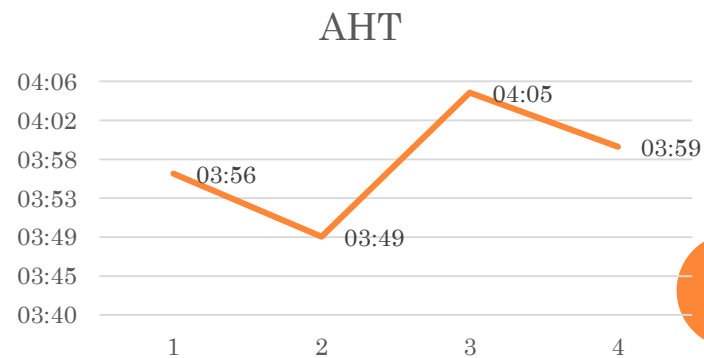

Toilet=104 2024-09-16 14 0:13:14

เข้าห้องน้ำ(ปวดท้อง) 14.34 - 14.47 (13 นาที)

Avg Wrap Time 0:00:47

นางสาว ณัฐนิชา นาดอน

week 0	<u>Log On Duration</u>	<u>Handled</u>	Not Ready									
	ชั่วโมงการทำงาน	จำนวนสาย	Meeting	Login late	Reason Not Set	Rest room	รวม not	AHT	จำนวนวันทำงาน	รับสายเฉลี่ย	monitor	ACD
26-01	27:33:45	180	0:00:00	0	0:00:13	0:00:00	0:00:13	0:03:56	5	43	81.25	0:02:55
02-08	39:18:28	71	0:00:00	1	0:00:17	0:00:00	0:00:17	0:03:49	6	12	82.06	0:03:01
09-15	36:49:45	103	0:00:00	0	0:00:13	0:00:00	0:00:13	0:04:05	5	18	81.64	0:03:09
16-22	39:16:25	307	0:00:00	1	0:00:39	0:00:00	0:00:39	0:03:59	6	51	81.70	0:03:07

Avg Wrap Time 0:00:38

นาย ชัยพงศ์ เจนพานิชย์วงศ์

week	Log On Duration	Handled	Not Ready									
	ชั่วโมงการทำงาน	จำนวนสาย	Meeting	Login late	Reason Not Set	Rest room	รวม not	AHT	จำนวนวันทำงาน	รับสายเฉลี่ย	monitor	ACD
26-01	39:09:38	293	0:00:00	0	0:01:25	0:07:41	0:01:25	0:04:03	6	49	76.37	0:02:24
02-08	32:30:49	257	0:09:12	2	0:00:52	0:05:10	0:15:17	0:03:45	5	53	74.94	0:02:15
09-15	39:05:09	334	0:00:00	0	0:00:43	0:23:57	0:30:16	0:03:59	6	56	76.00	0:02:23
16-22	39:08:59	279	0:07:56	0	0:00:51	0:06:15	0:07:06	0:03:57	6	42	76.22	0:02:22