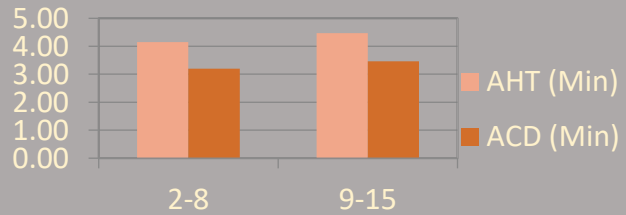

KHANITTIN CHANTHAPAT

Event -

PERFORMANCE	2 - 8 Sep	9 - 15 Sep
มาสาย	-	-
SL	-	-
BL	-	-
OT	-	3.5
VAC	-	-
รับนอกรอบ	2 วัน	1 ชม.
จ้างนอกรอบ	-	-
วันทำงาน (วัน)	6	6
Moniter	76.73	77.63
Logon Duration	52:39:41	44:16:24
Handled	388	310
ค่าเฉลี่ยรับสาย/วัน	48	46
AHT	00:04:15	00:04:47
ACD	00:03:20	00:03:46
Meeting	00:00:00	00:00:00
Reason Not Set	00:00:31	00:00:45
Restroom	00:03:41	00:05:24
รวม	0:04:55	0:06:09