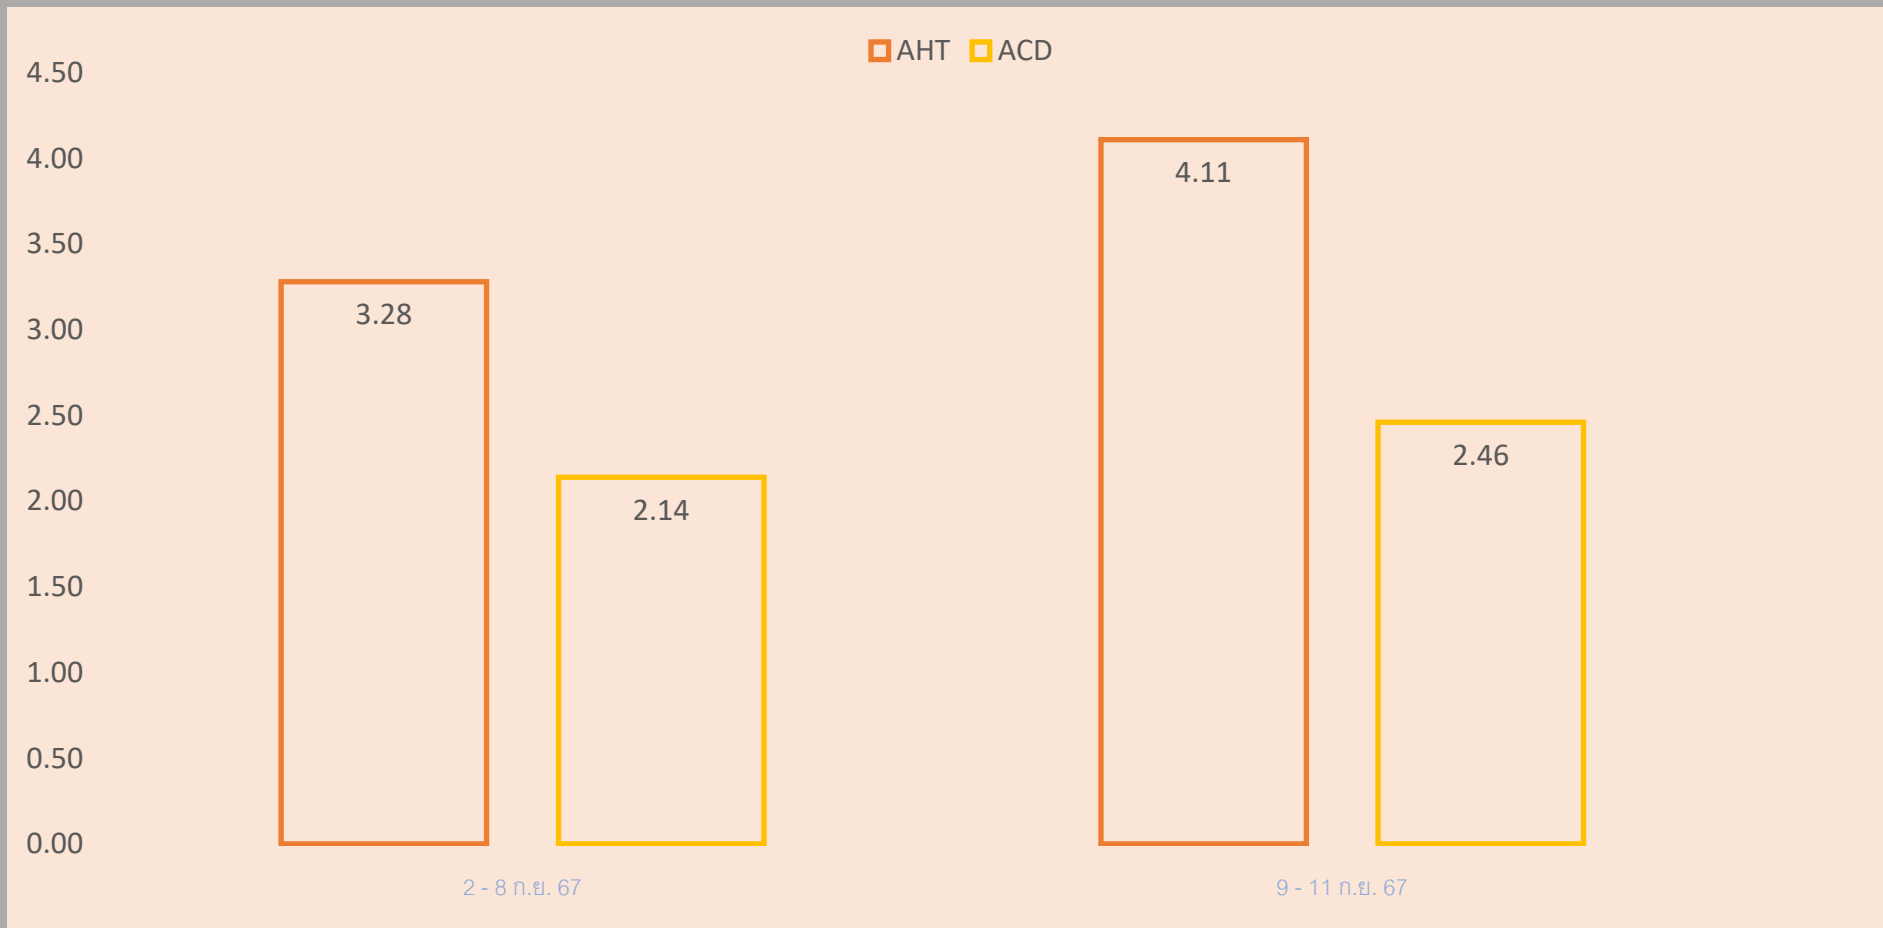

กราฟแสดงค่า AHT และ ACD TEAM

Monitor Week & Coaching Month September 2024

Agent	ครั้งที่																
	1	2	3	4	5	6	7	8	9	10	11	12	13	14	15	16	รวม
ญาดา อินทร์ขึ้น	75	80	76.12	76	79												77.22
พุทธิพงษ์ คคดี	76	74.25	77	81	76	73.93	77										76.45
ปิยะวรรณ เขียววี	76	75.25	81.25	75.25	82	67.63											76.23
เมรี จำบาล	74	80	80	77	77.25												77.65
คณิติน จันทบั้ง	77.43	73.5	80	76	77	76	83.5										77.63
พรนภา วรรณสา	77	60.5	73	72.11	65.63	67.94	71.11										69.61
Average																	75.80

Name-Surname	2-8 Sep 67	9-15 Sep 67	16-22 Sep 67	23-29 Sep 67	30-6 Oct 67	Remark
1. ญาดา อินทร์ขึ้น	-	-	-	-	-	-
2. พุทธิพงษ์ คคดี	-	-	-	-	-	-
3. ปิยะวรรณ เขียววี	-	67.63	-	-	-	ไม่ประเมินการ Authen ข้อมูลที่อยู่ติดตั้ง ไม่แจ้งหมายเลข FTTx
4. เมรี จำบาล	-	-	-	-	-	-
5. คณิติน จันทบั้ง	-	-	-	-	-	-
6. พรนภา วรรณสา	60.50	65.63 / 67.94	-	-	-	พักสายนาน ถ่ายทอดข้อมูลติดตั้ง พุดรพบคำ ใช้ภาษาไม่เป็นทางการ ไม่ประเมินการ Authen ข้อมูลที่อยู่ติดตั้ง ไม่แจ้งหมายเลข FTTx