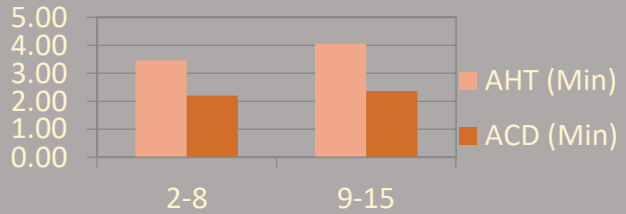

PUTTIPONG KODDEE

Event -

PERFORMANCE	2 - 8 Sep	9 - 15 Sep
มาสาย	-	-
SL	1	-
BL	-	-
OT	-	-
VAC	-	-
รับนอกรอบ	-	-
จ้างนอกรอบ	-	3 วัน
วันทำงาน (วัน)	5	3
Moniter	77.06	76.45
Logon Duration	32:46:53	19:41:04
Handled	261	157
ค่าเฉลี่ยรับสาย/วัน	52	53
AHT	0:03:46	0:04:05
ACD	0:02:20	0:02:36
Meeting	0:00:00	0:00:00
Reason Not Set	0:00:12	0:00:10
Restroom	0:06:01	0:00:00
รวม	0:06:13	0:00:10