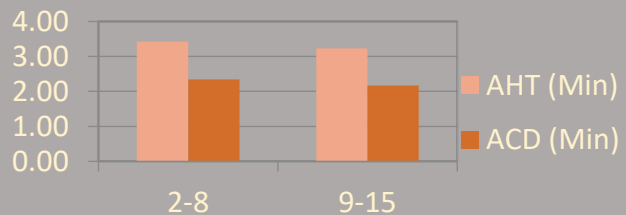

YADA INCHUEN

Event -

PERFORMANCE	2 - 8 Sep	9 - 15 Sep
มาสาย	-	-
SL	-	-
BL	-	-
OT	-	-
VAC	-	-
รับนอกรอบ	-	-
จ้างนอกรอบ	-	-
วันทำงาน (วัน)	6	6
Moniter	77.50	77.22
Logon Duration	39:07:09	39:00:40
Handled	296	358
ค่าเฉลี่ยรับสาย/วัน	49	60
AHT	0:03:42	0:03:23
ACD	0:02:34	0:02:17
Meeting	0:00:00	0:00:00
Reason Not Set	0:00:58	0:01:06
Restroom	0:00:00	0:02:48
รวม	0:00:58	0:03:54