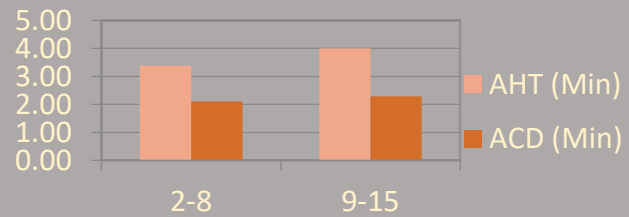

MEREE JABAN

Event -

PERFORMANCE	2 - 8 Sep	9 - 15 Sep
มาสาย	-	-
SL	-	-
BL	-	-
OT	6.5 ชม.	2.5 ชม.
VAC	-	-
รับนอกรอบ	-	1 ชม.
จ้างนอกรอบ	1 วัน	2 วัน
วันทำงาน (วัน)	5	4
Moniter	77.00	77.00
Logon Duration	39:17:04	28:25:46
Handled	331	197
ค่าเฉลี่ยรับสาย/วัน	55	45
AHT	0:03:39	0:04:00
ACD	0:02:11	0:02:29
Meeting	0:00:00	0:00:00
Reason Not Set	0:00:34	0:00:32
Restroom	0:28:06	0:26:56
รวม	0:28:40	0:27:28