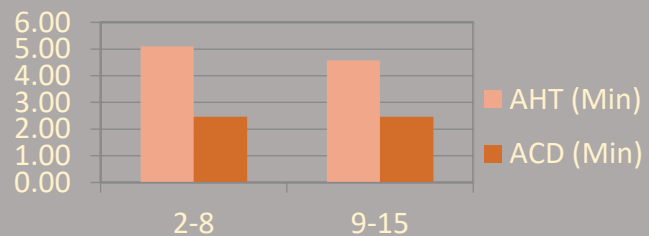

PORNNAPHA WANNASA

Event - Newcomer

PERFORMANCE	2 - 8 Sep	9 - 15 Sep
มาสาย	-	-
SL	-	-
BL	-	-
OT	-	-
VAC	-	-
รับนอกรอบ	-	-
จ้างนอกรอบ	1 วัน , 2 ชม.	-
วันทำงาน (วัน)	5	6
Moniter	70.17	69.61
Logon Duration	31:06:52	39:48:17
Handled	174	264
ค่าเฉลี่ยรับสาย/วัน	36	43
AHT	00:05:10	00:04:57
ACD	00:02:46	00:02:47
Meeting	05:56:35	02:04:41
Reason Not Set	00:00:56	00:00:36
Restroom	00:00:00	00:00:00
รวม	5:57:31	2:05:17