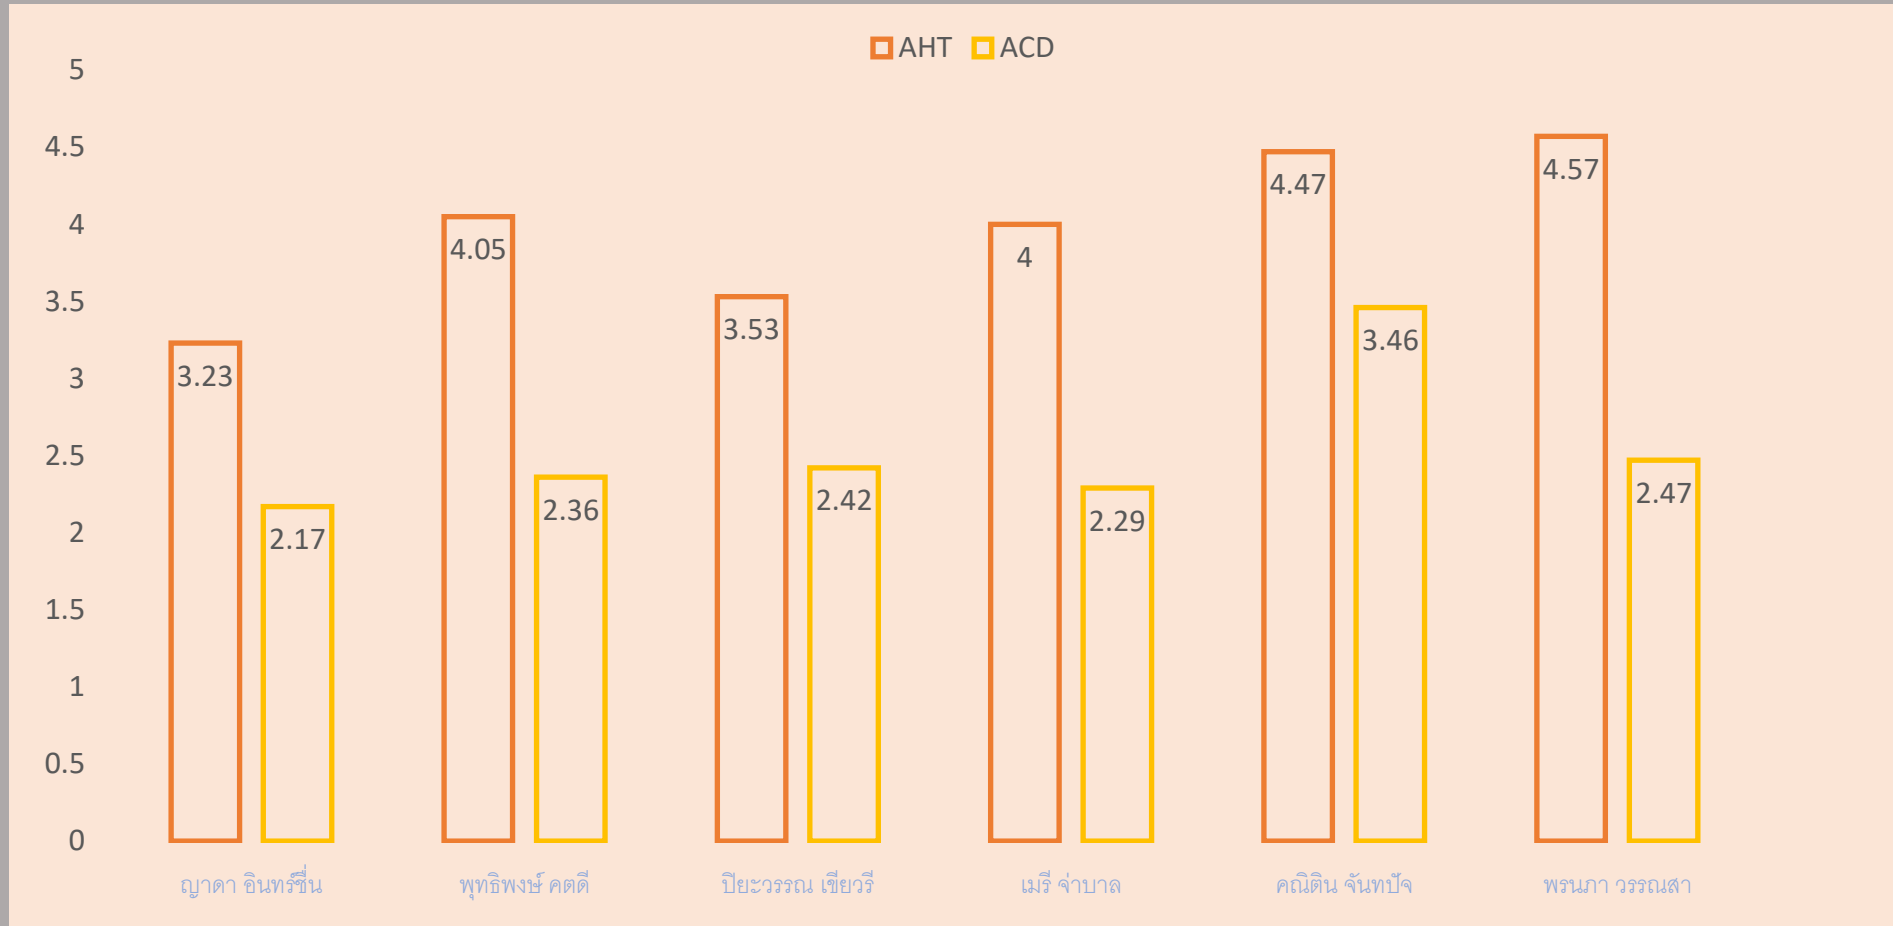

กราฟแสดงค่า AHT และ ACD ของพนักงาน ตั้งแต่วันที่ 9-11 กันยายน 2567