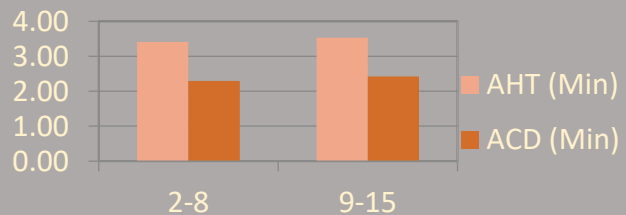

PIYAWAN KHIEWREE

Event -

PERFORMANCE	2 - 8 Sep	9 - 15 Sep
มาสาย	-	-
SL	-	-
BL	-	-
OT	-	0.5
VAC	-	-
รับนอกรอบ	-	-
จ้างนอกรอบ	2 วัน , 8 ชม.	1 วัน , 16 ชม.
วันทำงาน (วัน)	4	5
Moniter	77.50	76.23
Logon Duration	18:07:23	17:14:28
Handled	125	104
ค่าเฉลี่ยรับสาย/วัน	45	39
AHT	0:03:41	0:03:53
ACD	0:02:29	0:02:42
Meeting	0:00:00	0:00:00
Reason Not Set	0:00:11	0:00:14
Restroom	0:00:00	0:00:00
รวม	0:00:11	0:00:14