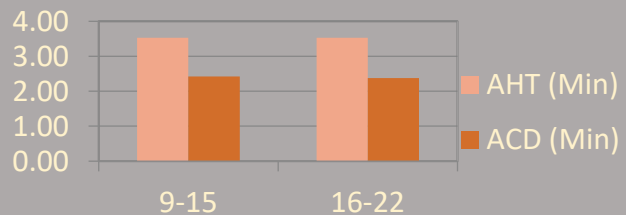

PIYAWAN KHIEWREE

Event -

PERFORMANCE	9 - 15 Sep	16 - 22 Sep
มาสาย	-	-
SL	-	-
BL	-	-
OT	0.5	-
VAC	-	-
รับนอกรอบ	-	-
จ้างนอกรอบ	1 วัน , 16 ชม.	1 วัน
วันทำงาน (วัน)	5	5
Moniter	76.23	76.99
Logon Duration	17:14:28	32:39:39
Handled	104	251
ค่าเฉลี่ยรับสาย/วัน	39	50
AHT	0:03:53	0:03:53
ACD	0:02:42	0:02:38
Meeting	0:00:00	0:00:00
Reason Not Set	0:00:14	0:00:19
Restroom	0:00:00	0:00:00
รวม	0:00:14	0:00:19