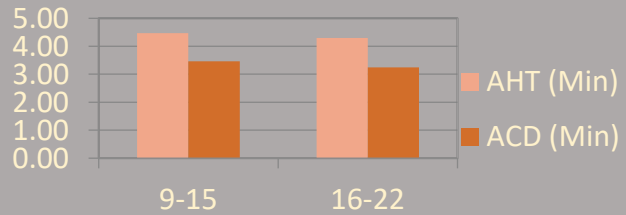

KHANITTIN CHANTHAPAT

Event -

PERFORMANCE	9 - 15 Sep	16 - 22 Sep
มาสาย	-	-
SL	-	-
BL	-	-
OT	3.5	-
VAC	-	-
รับนอกรอบ	1 ชม.	-
จ้างนอกรอบ	-	-
วันทำงาน (วัน)	6	6
Moniter	77.63	77.60
Logon Duration	44:16:24	39:31:57
Handled	310	292
ค่าเฉลี่ยรับสาย/วัน	46	48
AHT	00:04:47	00:04:30
ACD	00:03:46	00:03:24
Meeting	00:00:00	00:00:00
Reason Not Set	00:00:45	00:00:57
Restroom	00:05:24	00:05:23
รวม	0:06:09	0:06:20