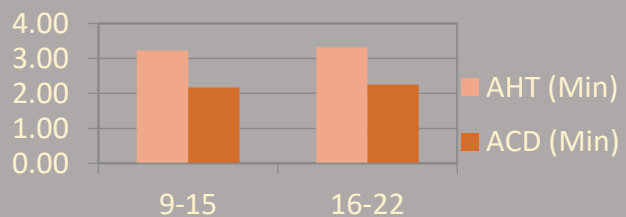

YADA INCHUEN

Event -

PERFORMANCE	9 - 15 Sep	16 - 22 Sep
มาสาย	-	-
SL	-	-
BL	-	-
OT	-	-
VAC	-	-
รับนอกรอบ	-	-
จ้างนอกรอบ	-	4 วัน
วันทำงาน (วัน)	6	2
Moniter	77.22	77.52
Logon Duration	39:00:40	13:05:11
Handled	358	120
ค่าเฉลี่ยรับสาย/วัน	60	60
AHT	0:03:23	0:03:32
ACD	0:02:17	0:02:25
Meeting	0:00:00	0:00:00
Reason Not Set	0:01:06	0:00:14
Restroom	0:02:48	0:00:00
รวม	0:03:54	0:00:14