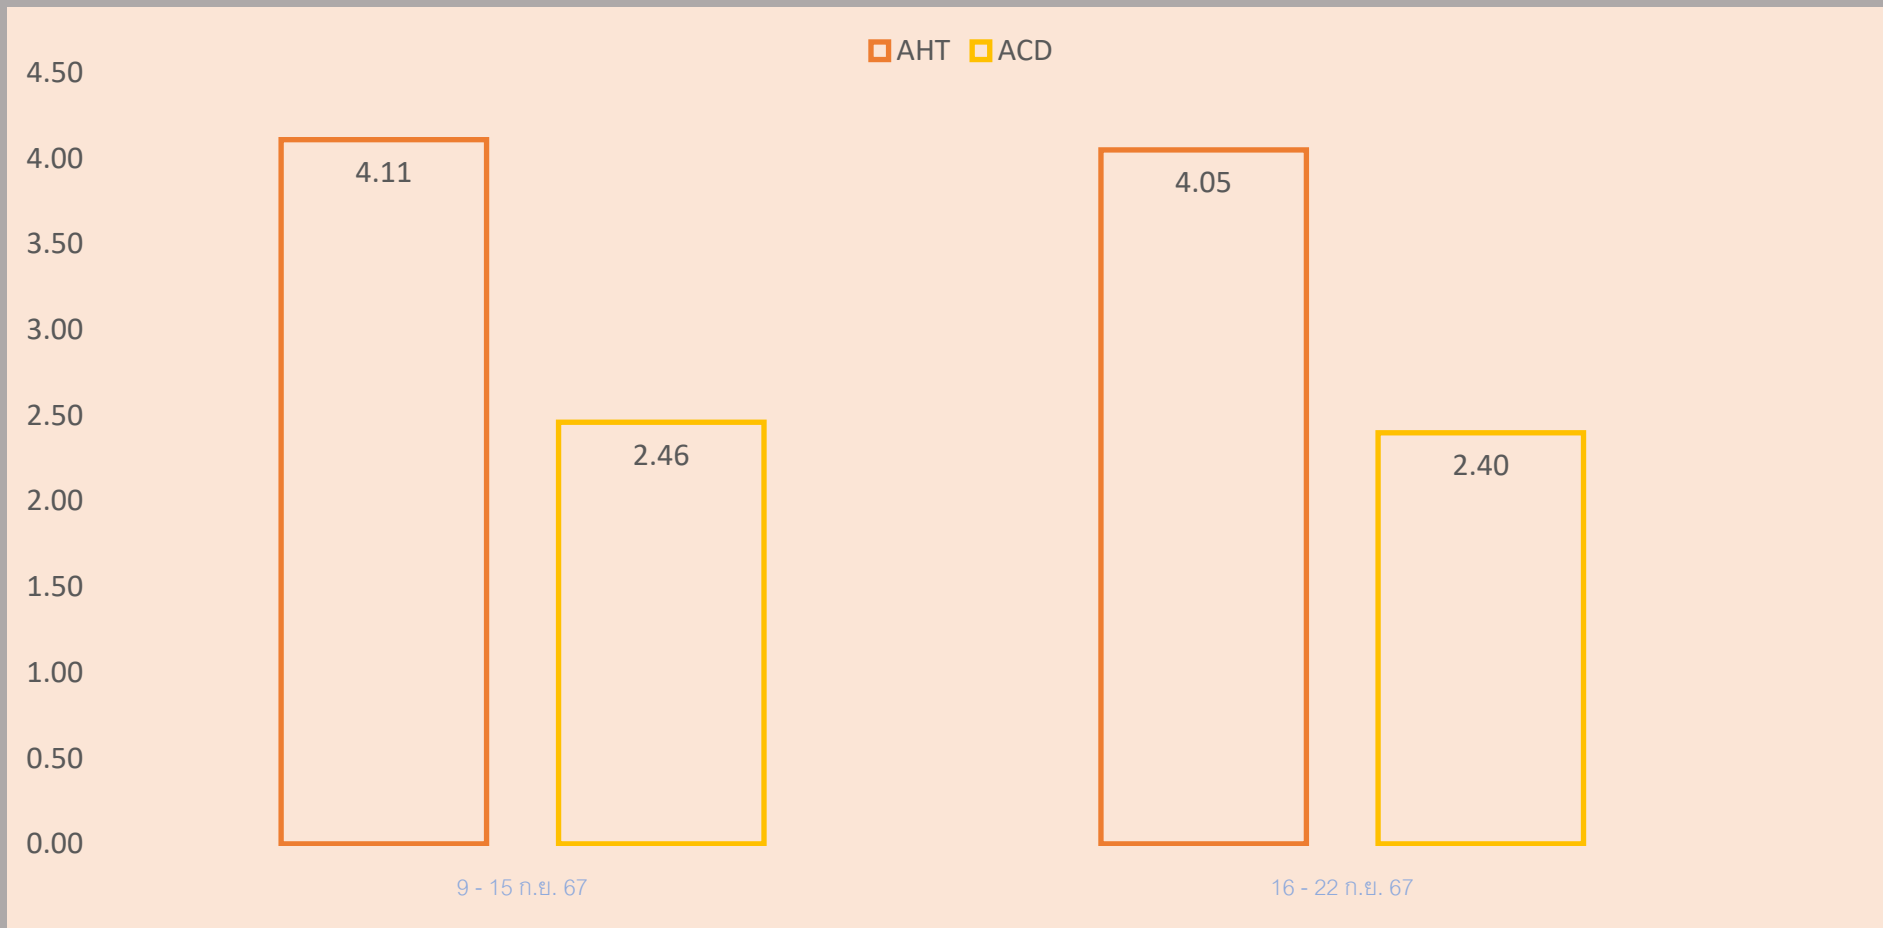

กราฟแสดงค่า AHT และ ACD TEAM

Monitor Week & Coaching Month September 2024

Agent	ครั้งที่																
	1	2	3	4	5	6	7	8	9	10	11	12	13	14	15	16	รวม
ญาดา อินทร์ชื่น	75	80	76.12	76	79	76	80	78									77.52
พุทธิพงษ์ คคดี	76	74.25	77	81	76	73.93	77	74									76.15
ปิยะวรรณ เขียววี	76	75.25	81.25	75.25	82	67.63	81.25	77.25									76.99
เมรี จำบาล	74	80	80	77	77.25	71	76	78									76.66
คณิติน จันทปัจ	77.43	73.5	80	76	77	76	83.5	75	80								77.60
พรนภา วรรณสา	77	60.5	73	72.11	65.63	67.94	71.11	74	69.63	47.54	49.18	69.63					66.44
Average																	75.22

Name-Surname	2-8 Sep 67	9-15 Sep 67	16-22 Sep 67	23-29 Sep 67	30-6 Oct 67	Remark
1. ญาดา อินทร์ชื่น	-	-	-	-	-	-
2. พุทธิพงษ์ คคดี	-	-	-	-	-	-
3. ปิยะวรรณ เขียววี	-	67.63	-	-	-	ไม่ประเมินการ Authen ข้อมูลที่อยู่ติดตั้ง ไม่แจ้งหมายเลข FTTx
4. เมรี จำบาล	-	-	-	-	-	-
5. คณิติน จันทปัจ	-	-	-	-	-	-
6. พรนภา วรรณสา	60.50	65.63 / 67.94	69.63 / 47.54 / 49.81 / 69.63	-	-	พักสายนาน ถ่ายทอดข้อมูลติดตั้ง พุดรพบคำ ไม่ประเมินการ Authen ข้อมูลที่อยู่ติดตั้ง ไม่แจ้งหมายเลข FTTx ไม่บันทึกงาน