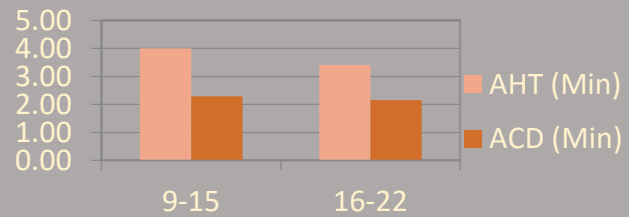

MEREE JABAN

Event -

PERFORMANCE	9 - 15 Sep	16 - 22 Sep
มาสาย	-	-
SL	-	1
BL	-	-
OT	2.5 ชม.	2 ชม.
VAC	-	-
รับนอกรอบ	1 ชม.	-
จ้างนอกรอบ	2 วัน	2 ชม.
วันทำงาน (วัน)	4	5
Moniter	77.00	76.66
Logon Duration	28:25:46	32:39:48
Handled	197	258
ค่าเฉลี่ยรับสาย/วัน	45	52
AHT	0:04:00	0:03:41
ACD	0:02:29	0:02:15
Meeting	0:00:00	0:00:00
Reason Not Set	0:00:32	0:00:23
Restroom	0:26:56	0:22:22
รวม	0:27:28	0:22:45