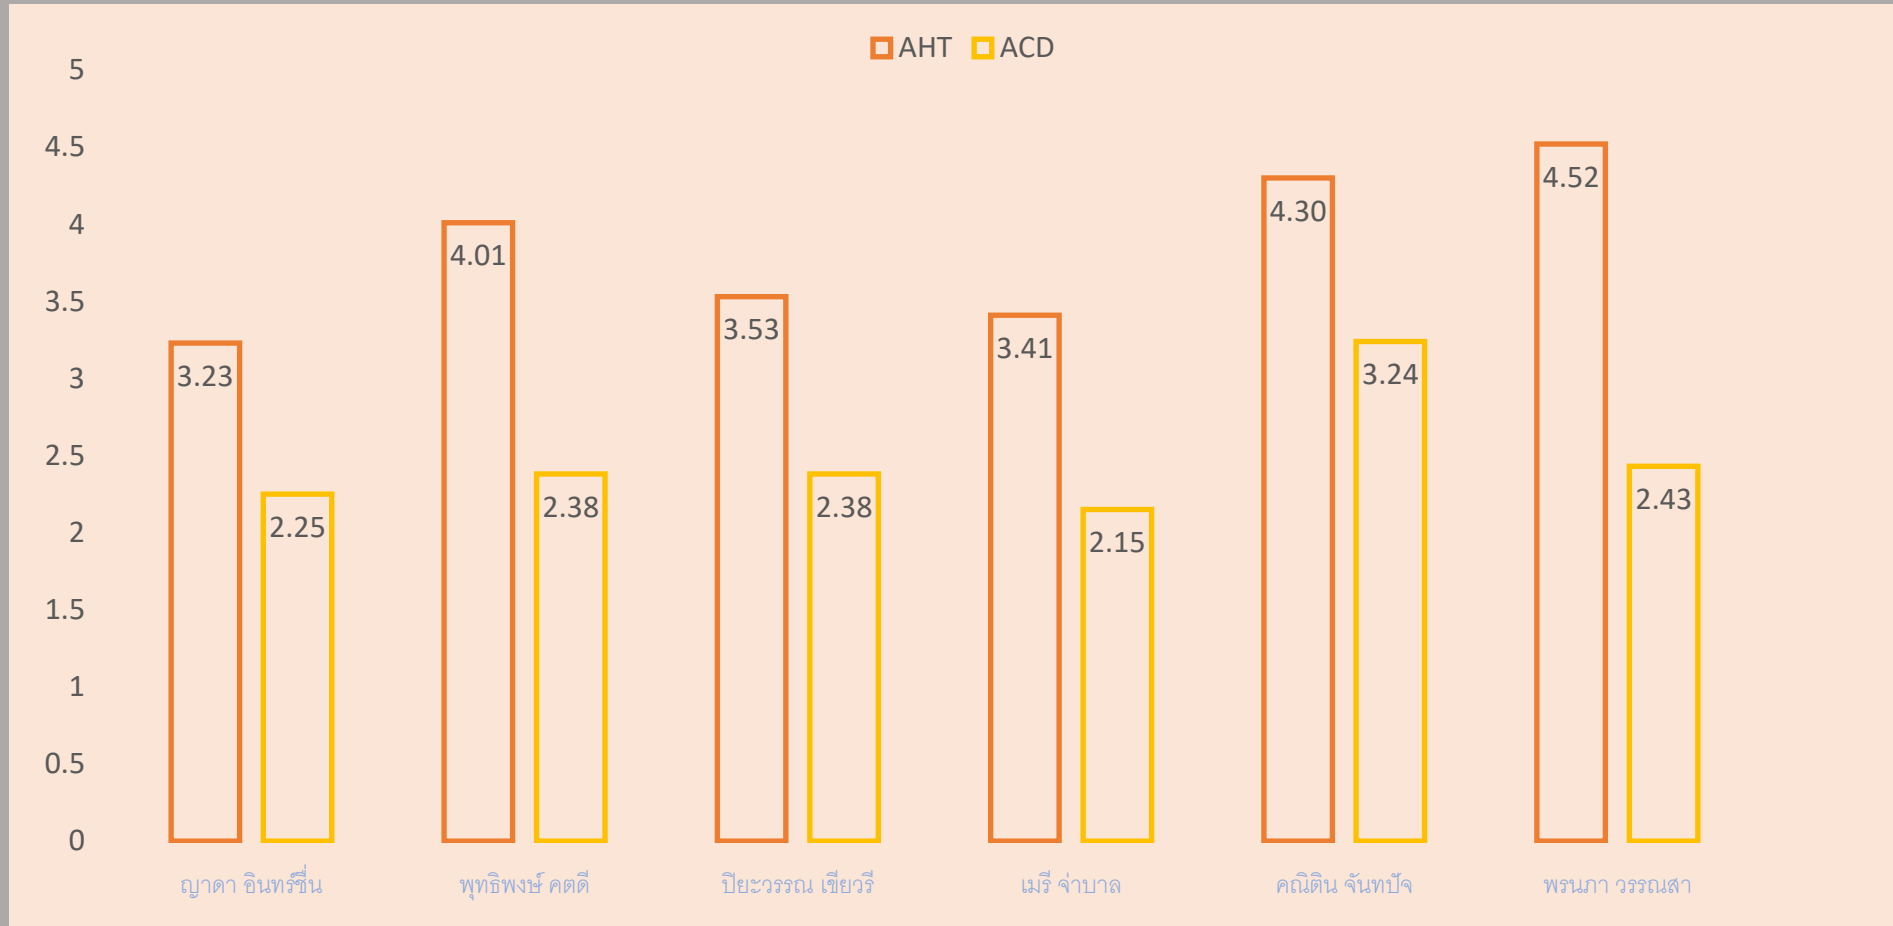

กราฟแสดงค่า AHT และ ACD ของพนักงาน ตั้งแต่วันที่ 16-22 กันยายน 2567