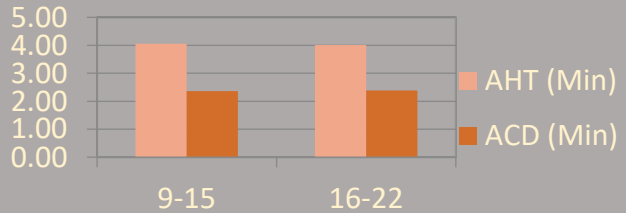

PUTTIPONG KODDEE

Event -

| PERFORMANCE | 9 - 15 Sep | 16 - 22 Sep |
|---------------------|----------------|----------------|
| มาสาย | - | - |
| SL | - | - |
| BL | - | - |
| OT | - | - |
| VAC | - | - |
| รับนอกรอบ | - | - |
| จ้างนอกรอบ | 3 วัน | - |
| วันทำงาน (วัน) | 3 | 6 |
| Moniter | 76.45 | 76.15 |
| Logon Duration | 19:41:04 | 39:21:14 |
| Handled | 157 | 328 |
| ค่าเฉลี่ยรับสาย/วัน | 53 | 54 |
| AHT | 0:04:05 | 0:04:01 |
| ACD | 0:02:36 | 0:02:38 |
| Meeting | 0:00:00 | 0:00:00 |
| Reason Not Set | 0:00:10 | 0:00:15 |
| Restroom | 0:00:00 | 0:00:00 |
| รวม | 0:00:10 | 0:00:15 |