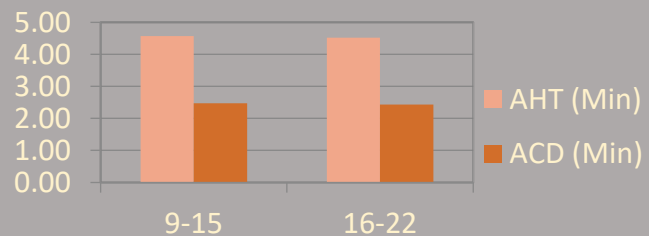

PORNNAPHA WANNASA

Event - Newcomer

PERFORMANCE	9 - 15 Sep	16 - 22 Sep
มาสาย	-	-
SL	-	-
BL	-	-
OT	-	-
VAC	-	-
รับนอกกรอบ	-	-
จ้างนอกกรอบ	-	1 วัน
วันทำงาน (วัน)	6	5
Moniter	69.61	66.44
Logon Duration	39:48:17	33:07:42
Handled	264	230
ค่าเฉลี่ยรับสาย/วัน	43	45
AHT	00:04:57	00:04:52
ACD	00:02:47	00:02:43
Meeting	02:04:41	01:42:39
Reason Not Set	00:00:36	00:00:37
Restroom	00:00:00	00:00:00
รวม	2:05:17	1:43:16