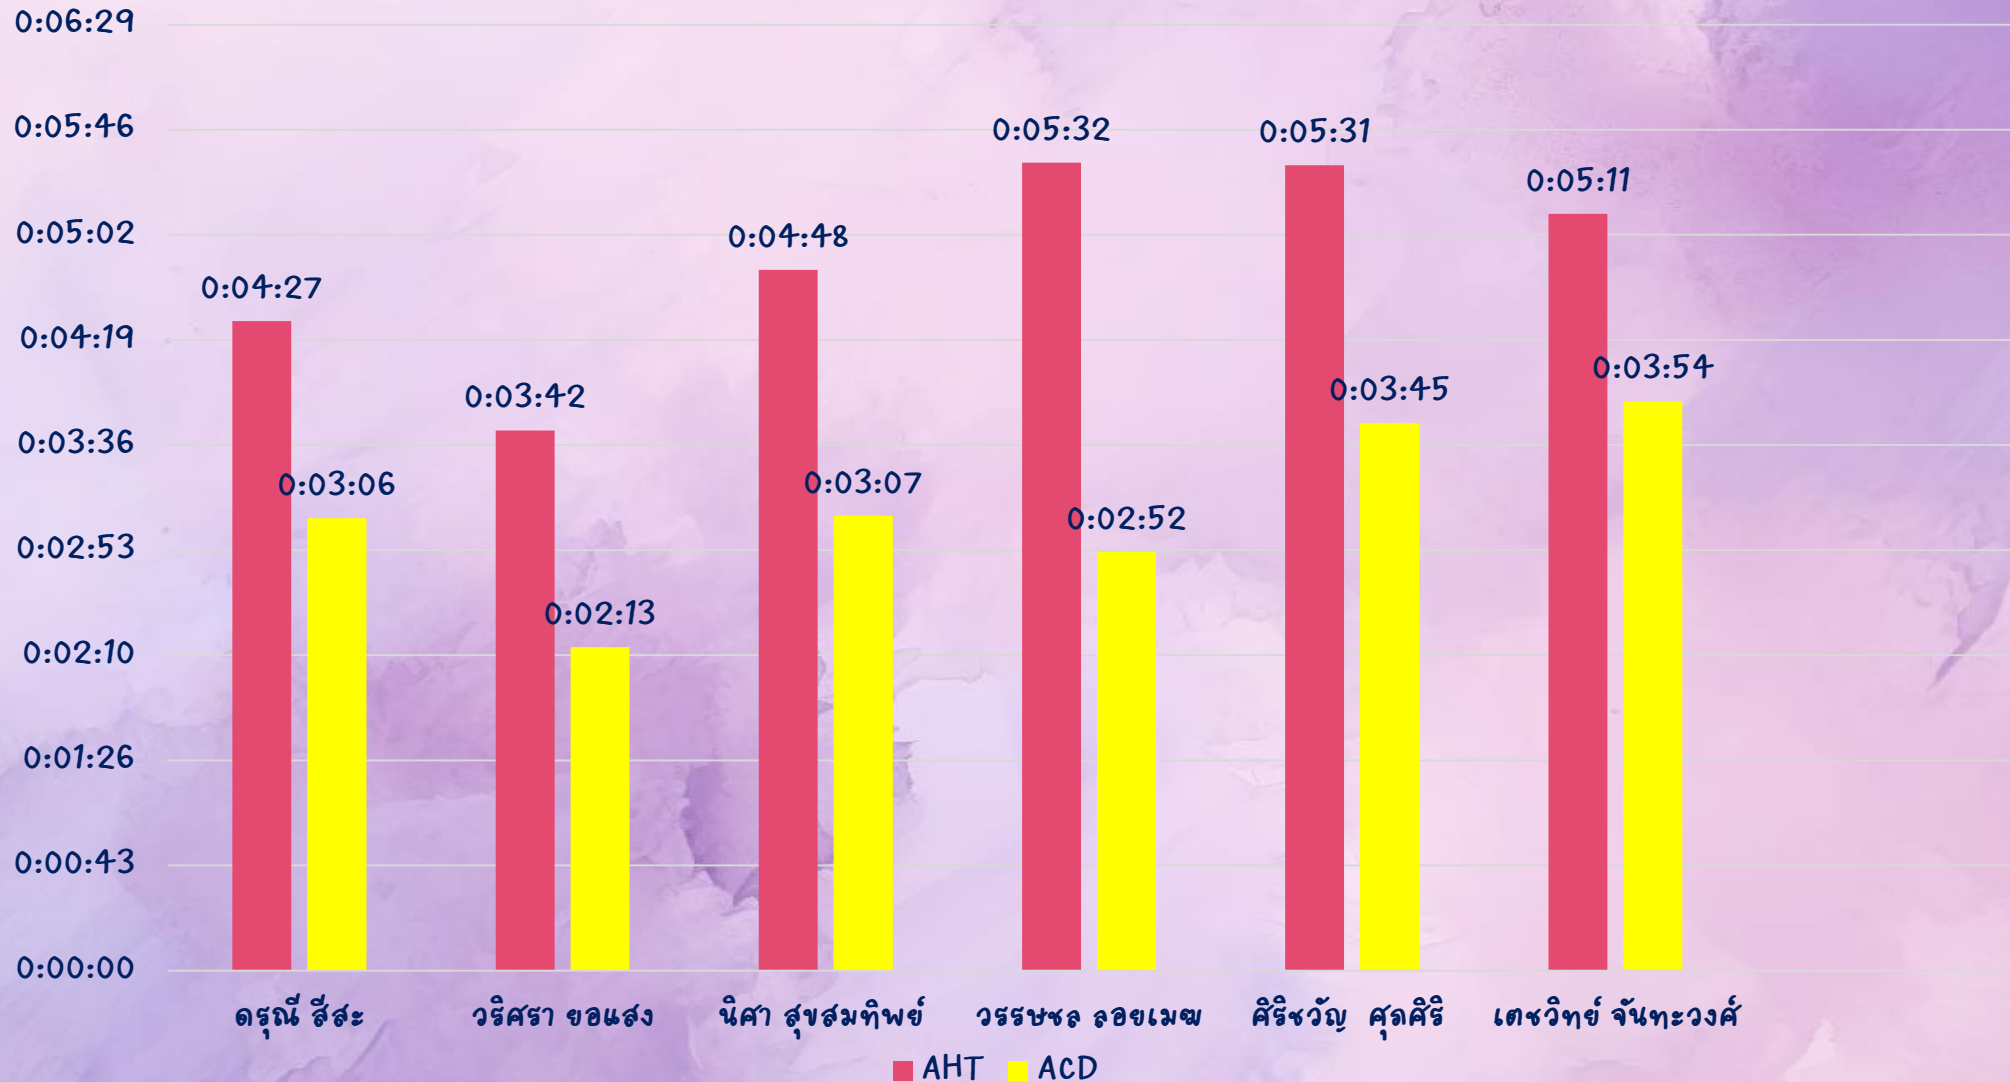

แสดงสถิติค่า AHT/ACD ของพนักงานในทีม วันที่ 23 - 29 กันยายน 2567

ตารางคะแนนมอนิเตอร์เดือน กันยายน 2567

ครั้งที่	ดรุณี สีสะ	วริศรา ขอมสง	สุนิศา สุขสมทิพย์	วรราชล ลอยเมฆ	ศิริขวัญ ศุภศิริ	เตชวิทย์ จันทะวงศ์
ครั้งที่ 1	75	71.25	80	75	75	81.25
ครั้งที่ 2	76.68	65.98	79	75	75.25	81
ครั้งที่ 3	83	76	83	75.25	75.25	80
ครั้งที่ 4	82	75	77	74.75	82	76
ครั้งที่ 5	80	74	83	82	79.25	76.25
ครั้งที่ 6	81	72	72	76.11	73.5	73.29
ครั้งที่ 7	79	71.43	76	78	74	74
ครั้งที่ 8	80	76.75	82	79	76.25	82
ครั้งที่ 9	83.25	75	74	80.25	77.5	81
ครั้งที่ 10	82	78.25	82	75	70	80
ครั้งที่ 11	80	76	82		76	
ครั้งที่ 12	82	76				
ครั้งที่ 13		42.35				
ครั้งที่ 14						
ครั้งที่ 15						
ครั้งที่ 16						
รวม	80.33	71.54	79.09	77.04	75.82	78.48

คะแนนทีม
77.05