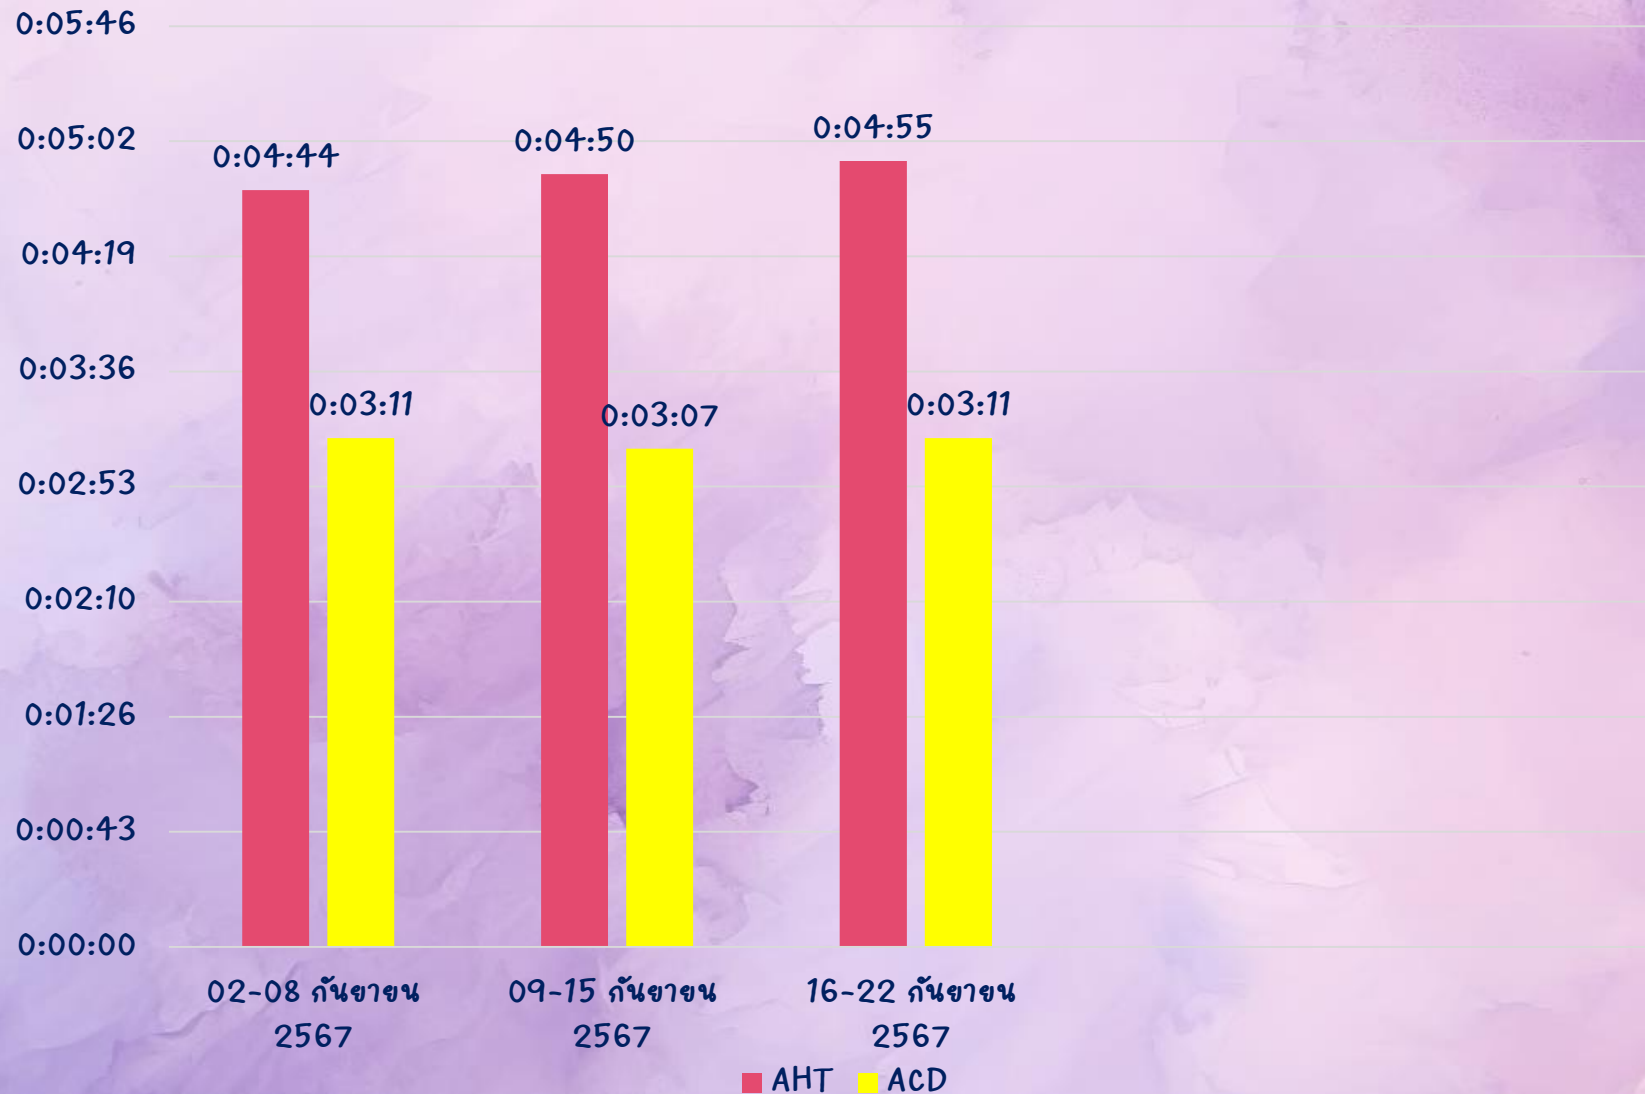

แสดงสถิติค่า AHT/ACD ของพนักงานในทีม วันที่ 23 - 29 กันยายน 2567

ตารางคะแนนมอนิเตอร์เดือน กันยายน 2567

ครั้งที่	ดรุณี สีสะ	วริศรา ขอมสง	สุนิศา สุขสมทิพย์	วรราชล ลอยเมฆ	ศิริขวัญ ศุภศิริ	เตชวิทย์ จันทะวงศ์
ครั้งที่ 1	75	71.25	80	75	75	81.25
ครั้งที่ 2	76.68	65.98	79	75	75.25	81
ครั้งที่ 3	83	76	83	75.25	75.25	80
ครั้งที่ 4	82	75	77	74.75	82	76
ครั้งที่ 5	80	74	83	82	79.25	76.25
ครั้งที่ 6	81	72	72	76.11	73.5	73.29
ครั้งที่ 7	79	71.43	76	78	74	74
ครั้งที่ 8	80	76.75	82	79	76.25	82
ครั้งที่ 9	83.25	75	74	80.25	77.5	81
ครั้งที่ 10	82	78.25	82	75	70	80
ครั้งที่ 11	80	76	82		76	
ครั้งที่ 12	82	76				
ครั้งที่ 13		42.35				
ครั้งที่ 14						
ครั้งที่ 15						
ครั้งที่ 16						
รวม	80.33	71.54	79.09	77.04	75.82	78.48

คะแนนทีม
77.05

กราฟแท่งแสดงสถิติค่า AHT และ ACD

ประจำเดือน กันยายน 2567

Performance Team Chief สุพรรณษา (Sup.สังสรรค์)

วันที่ 23 – 29 September 2024

Agent	Handle	Average Handle	Average Monitor	Not reason	Not restroom	Not Meeting	AHT (Minute)	ACD (Minute)	log late	Compliment	Warning	Remark
ดรุณี สีระ	256	47	80.33	0:00:27	0:25:10	0:00:00	0:04:27	0:03:06	-			
วริศรา ขอมสง	127	53	71.54	0:00:59	0:42:27	0:00:00	0:03:42	0:02:13	-			
สุนิศา สุขสมทิพย์	245	49	79.09	0:00:17	0:00:00	0:00:00	0:04:48	0:03:07	-			
วรรณชุล ออชเมฆ	214	54	77.04	0:00:14	0:00:00	0:00:00	0:05:32	0:02:52	-			
ศิริขวัญ ศุภศิริ	238	47	75.82	0:00:45	0:13:21	0:40:37	0:05:31	0:03:45	-			
เตชวิทย์ จันทะวงศ์	301	50	78.48	0:00:35	0:03:03	0:00:00	0:05:11	0:03:54	-			
รวมเฉลี่ย	1,381	50	77.05	0:03:17	1:24:01	0:40:37	0:04:52	0:03:09	-			
ค่าเฉลี่ย Not Meeting team						0:06:46						
ค่าเฉลี่ย Not Meeting ต่อสาย						0:00:08						