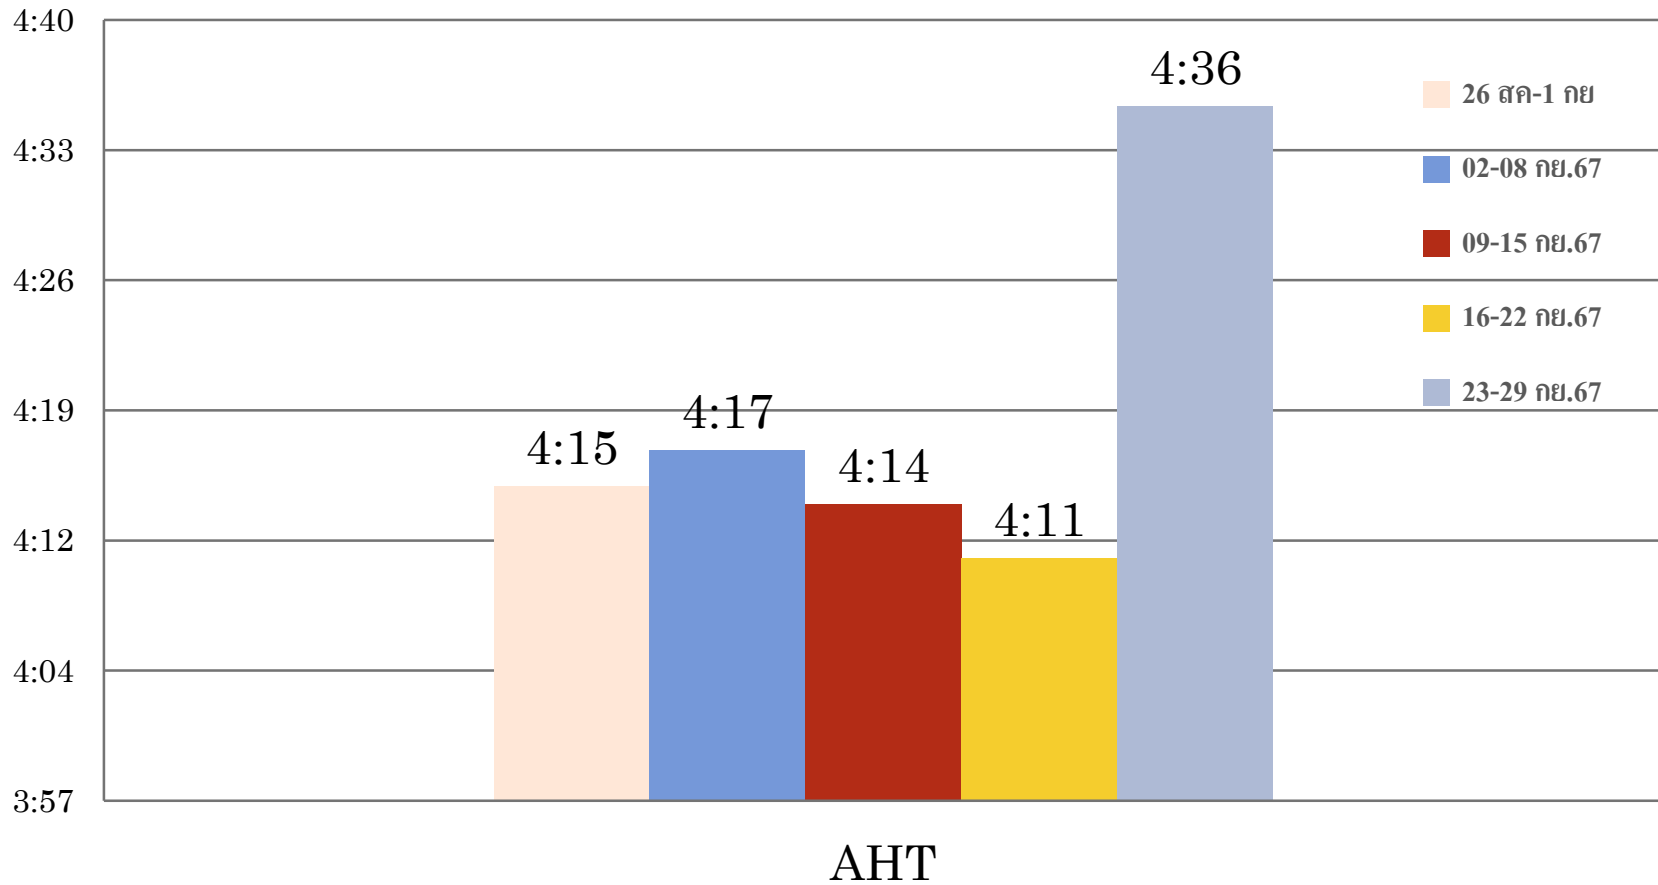

กราฟแสดงค่า AHT รวม TEAM

คะแนนมอนิเตอร์ประจำเดือน ก.ย. 67 ระหว่างวันที่ 2-27 ก.ย.67

Name	1	2	3	4	5	6	7	8	9	10	11	12	13	14	15	16	AVG.	เกรด
CHATCHAPONG JANPANITRONG	78	76	74	71.75	78	76.25	78	76	78	76.25	74						76.02	B
PARIYAPORN KERDWONGURAI	76	81	79.25	76	76	81	77.25	79	81	77.25	80	81					78.73	B
NAVAKORN KHATTAKARN	82	78	78	77.65	80	77	76	80	65.75	78	80						77.49	B
NATNICA NADON	81	84.25	83	80	81.25	80	82	83	80.5	82	82	80					81.58	B+
WALAIMETHA SUPARACHKUL	76	81.5	83.25	78	75	82	80.25	80	77.25	81	76.5	76					78.90	B
SIRIPHAN SRISONGKHAM	80	75	80	77.12	77	76	76	76	71	75.25	76	76					76.28	B
AVG Team																	78.17	B