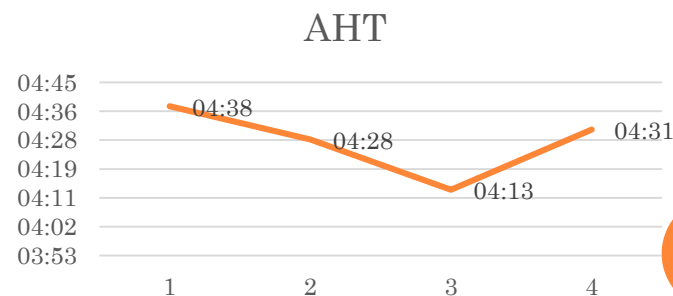

Avg Wrap Time 0:00:50

นาย นวกร เขตตระกูล

week	Log On Duration	Handled	Not Ready									
	ชั่วโมงการทำงาน	จำนวนสาย	Meeting	Login late	Reason Not Set	Rest room	รวม not	AHT	จำนวนวันทำงาน	รับสายเฉลี่ย	monitor	ACD
02-08	29:31:17	166	0:00:00	0	0:00:38	0:00:00	0:00:38	0:05:41	5	38	78.91	0:04:09
09-15	26:13:57	160	0:00:00	0	0:00:24	0:00:00	0:00:24	0:05:26	4	40	78.38	0:04:00
16-22	32:39:12	196	0:00:00	1	0:00:30	0:00:00	0:00:30	0:05:29	5	40	77.16	0:04:02
23-29	32:43:06	236	0:00:00	0	0:00:27	0:00:00	0:00:27	0:05:39	5	48	77.49	0:04:04

24/09/2567 จ้างนอกสอบ

Avg Wrap Time 0:00:49

น.ส. สิริพรรณ ศรีสงคราม

week 0	Log On Duration	Handled	Not Ready									
	ชั่วโมงการทำงาน	จำนวนสาย	Meeting	Login late	Reason Not Set	Rest room	รวม not	AHT	จำนวนวันทำงาน	รับสายเฉลี่ย	monitor	ACD
02-08	39:32:40	238	0:00:00	0	0:01:10	0:00:00	0:01:10	0:04:38	6	40	77.50	0:03:30
09-15	32:07:23	239	0:00:00	0	0:01:00	0:00:00	0:01:00	0:04:28	5	48	77.30	0:03:28
16-22	39:22:19	283	0:00:00	0	0:00:31	0:00:00	0:00:31	0:04:13	6	48	76.34	0:03:27
23-29	32:52:32	260	0:00:00	0	0:00:22	0:00:00	0:00:22	0:04:31	5	52	76.28	0:03:35

23/09/2567 จ้างนอกสอบ

Avg Wrap Time 0:00:29

PERFORMANCE TEAM ตั้งแต่วันที่ 23-29 ก.ย. 67

CHIEF บุญญาพันธ์ ธงชัย(SUP.สั่งสรรคค์)

Agent	Handled	Average Handle	Average Monitor	Reason Not set	Rest room	Not Meeting	AHT	ACD	Login late	Compliment	Warning	Remark
ปรียาภรณ์ เกิดวงต์อุไร	544	59	78.73	0:00:21	0:00:00	0:00:00	0:03:51	0:02:42	0	-	-	
วลัยเมธา ศุภรัชกุล			78.90						0	-	-	OB skill HD
ณัฐนิชา นาดอน			81.58						0	-	-	OB skill HD
ชัยพงศ์ เจนพาณิชยวงศ์	296	50	76.02	0:00:36	0:19:23	0:00:00	0:04:23	0:02:32	0	-	-	
นวกกร เขตตระการ	236	48	77.49	0:00:27	0:00:00	0:00:00	0:05:39	0:04:04	0	-	-	
สิริพรรณ ศรีสงคราม	260	52	76.28	0:00:22	0:00:00	0:00:00	0:04:31	0:03:35	0	-	-	
Average Team	1336	52.25	78.16	0:01:46	0:19:23	0:00:00	0:04:36	0:03:13	0	-	-	
เฉลี่ย Not Meeting Team						0:00:00						
เฉลี่ย Not Meeting ต่อสาย						0:00:00						