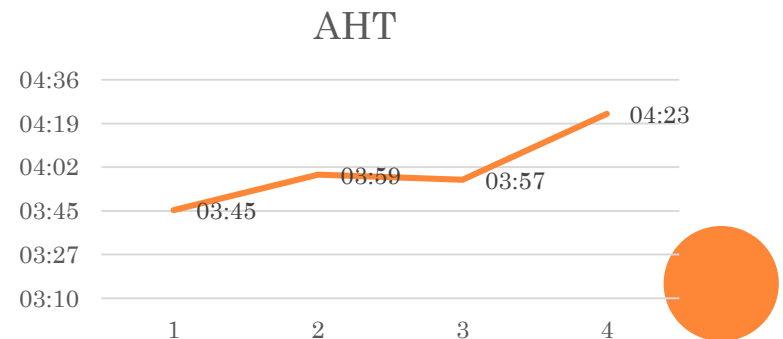

OB skill HD วันที่ 23-29/9/67

Avg Wrap Time 0:00:47

นางสาว ณัฐนิชา นาดอน

week 0	Log On Duration	Handled	Not Ready									
	ชั่วโมงการทำงาน	จำนวน สาย	Meeting	Login late	Reason Not Set	Rest room	รวม not	AHT	จำนวน วัน ทำงาน	รับสาย เฉลี่ย	monitor	ACD
02-08	39:18:28	71	0:00:00	1	0:00:17	0:00:00	0:00:17	0:03:49	6	12	82.06	0:03:01
09-15	36:49:45	103	0:00:00	0	0:00:13	0:00:00	0:00:13	0:04:05	5	18	81.64	0:03:09
16-22	39:16:25	307	0:00:00	1	0:00:39	0:00:00	0:00:39	0:03:59	6	51	81.70	0:03:07
23-29											81.58	

OB skill HD วันที่ 23-29/9/67

Avg Wrap Time 0:00:38

นาย ชัยพงศ์ เจนพานิชย์วงศ์

week	Log On Duration	Handled	Not Ready									
	ชั่วโมงการทำงาน	จำนวนสาย	Meeting	Login late	Reason Not Set	Rest room	รวม not	AHT	จำนวนวันทำงาน	รับสายเฉลี่ย	monitor	ACD
02-08	32:30:49	257	0:09:12	2	0:00:52	0:05:10	0:15:17	0:03:45	5	53	74.94	0:02:15
09-15	39:05:09	334	0:00:00	0	0:00:43	0:23:57	0:30:16	0:03:59	6	56	76.00	0:02:23
16-22	39:08:59	279	0:07:56	0	0:00:51	0:06:15	0:07:06	0:03:57	6	42	76.22	0:02:22
23-29	39:09:39	296	0:00:00	0	0:00:36	0:19:23	0:20:51	0:04:23	6	50	76.02	0:02:32