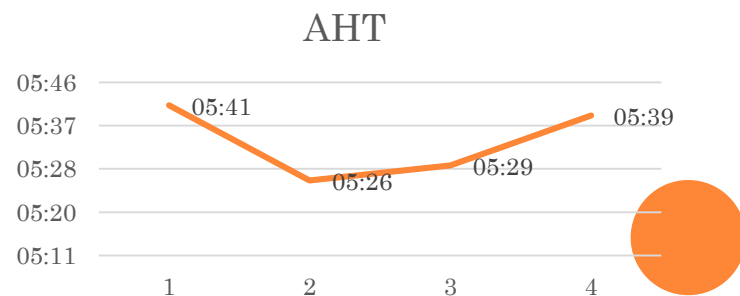

Avg Wrap Time 0:00:49