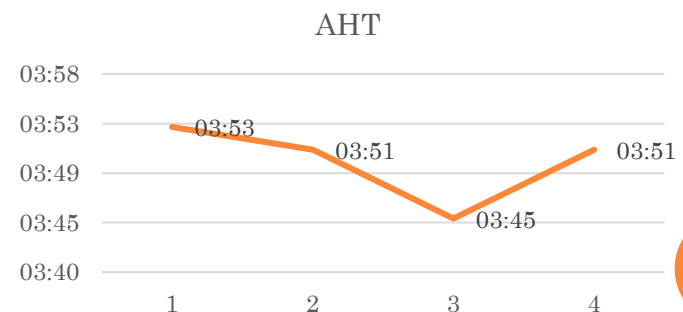

วัลย์เมธา ศุภรัชกุล

ณัฐนิชา นาดอน

ชัยพงศ์ เจนพานิชย์วงศ์

นวกร เขตตระการ

สิริพรรณ ศรีสงคราม

นางสาว ปริญญาภรณ์ เกิดวงศ์อุไร

week	<u>Log On Duration</u>	<u>Handled</u>	Not Ready									
	ชั่วโมงการทำงาน	จำนวนสาย	Meeting	Login late	Reason Not Set	Rest room	รวม not	AHT	จำนวนวันทำงาน	รับสายเฉลี่ย	monitor	ACD
02-08	58:39:08	487	0:00:00	0	0:00:23	0:00:00	0:00:23	0:03:53	5	55	78.21	0:02:40
09-15	62:39:46	544	0:00:00	0	0:00:27	0:00:00	0:00:27	0:03:51	5	57	78.19	0:02:39
16-22	66:38:24	558	0:00:00	0	0:00:22	0:04:02	0:04:24	0:03:45	6	55	78.50	0:02:37
23-29	60:40:36	544	0:00:00	0	0:00:21	0:00:00	0:00:21	0:03:51	5	59	78.73	0:02:42

23/9/67 รับสายชั่วโมง 14.00 - 16.00

24,27-29/9/67 รับนอกกรอบ 6.5

25/9/67 จ้างนอกกรอบ

Avg Wrap Time 0:00:48

นางสาว วลัยเมธา ศุภรัชกุล

week	Log On Duration	Handled	Not Ready									
	ชั่วโมงการทำงาน	จำนวนสาย	Meeting	Login late	Reason Not Set	Rest room	รวม not	AHT	จำนวนวันทำงาน	รับสายเฉลี่ย	monitor	ACD
02-08	40:05:00	75	0:00:00	0	0:00:24	0:00:00	0:00:24	0:03:56	6	12	79.69	0:02:33
09-15	43:37:19	118	0:00:00	0	0:00:28	0:00:00	0:00:28	0:03:34	6	18	79.43	0:02:18
16-22	42:44:18	354	0:00:00	0	0:00:24	0:13:13	0:13:38	0:03:40	6	55	79.25	0:02:21
23-29											78.90	

OB skill HD วันที่ 23-29/9/67

Avg Wrap Time 0:00:47

นางสาว ณัฐนิชา นาดอน

week 0	Log On Duration	Handled	Not Ready									
	ชั่วโมงการทำงาน	จำนวน สาย	Meeting	Login late	Reason Not Set	Rest room	รวม not	AHT	จำนวน วัน ทำงาน	รับสาย เฉลี่ย	monitor	ACD
02-08	39:18:28	71	0:00:00	1	0:00:17	0:00:00	0:00:17	0:03:49	6	12	82.06	0:03:01
09-15	36:49:45	103	0:00:00	0	0:00:13	0:00:00	0:00:13	0:04:05	5	18	81.64	0:03:09
16-22	39:16:25	307	0:00:00	1	0:00:39	0:00:00	0:00:39	0:03:59	6	51	81.70	0:03:07
23-29											81.58	