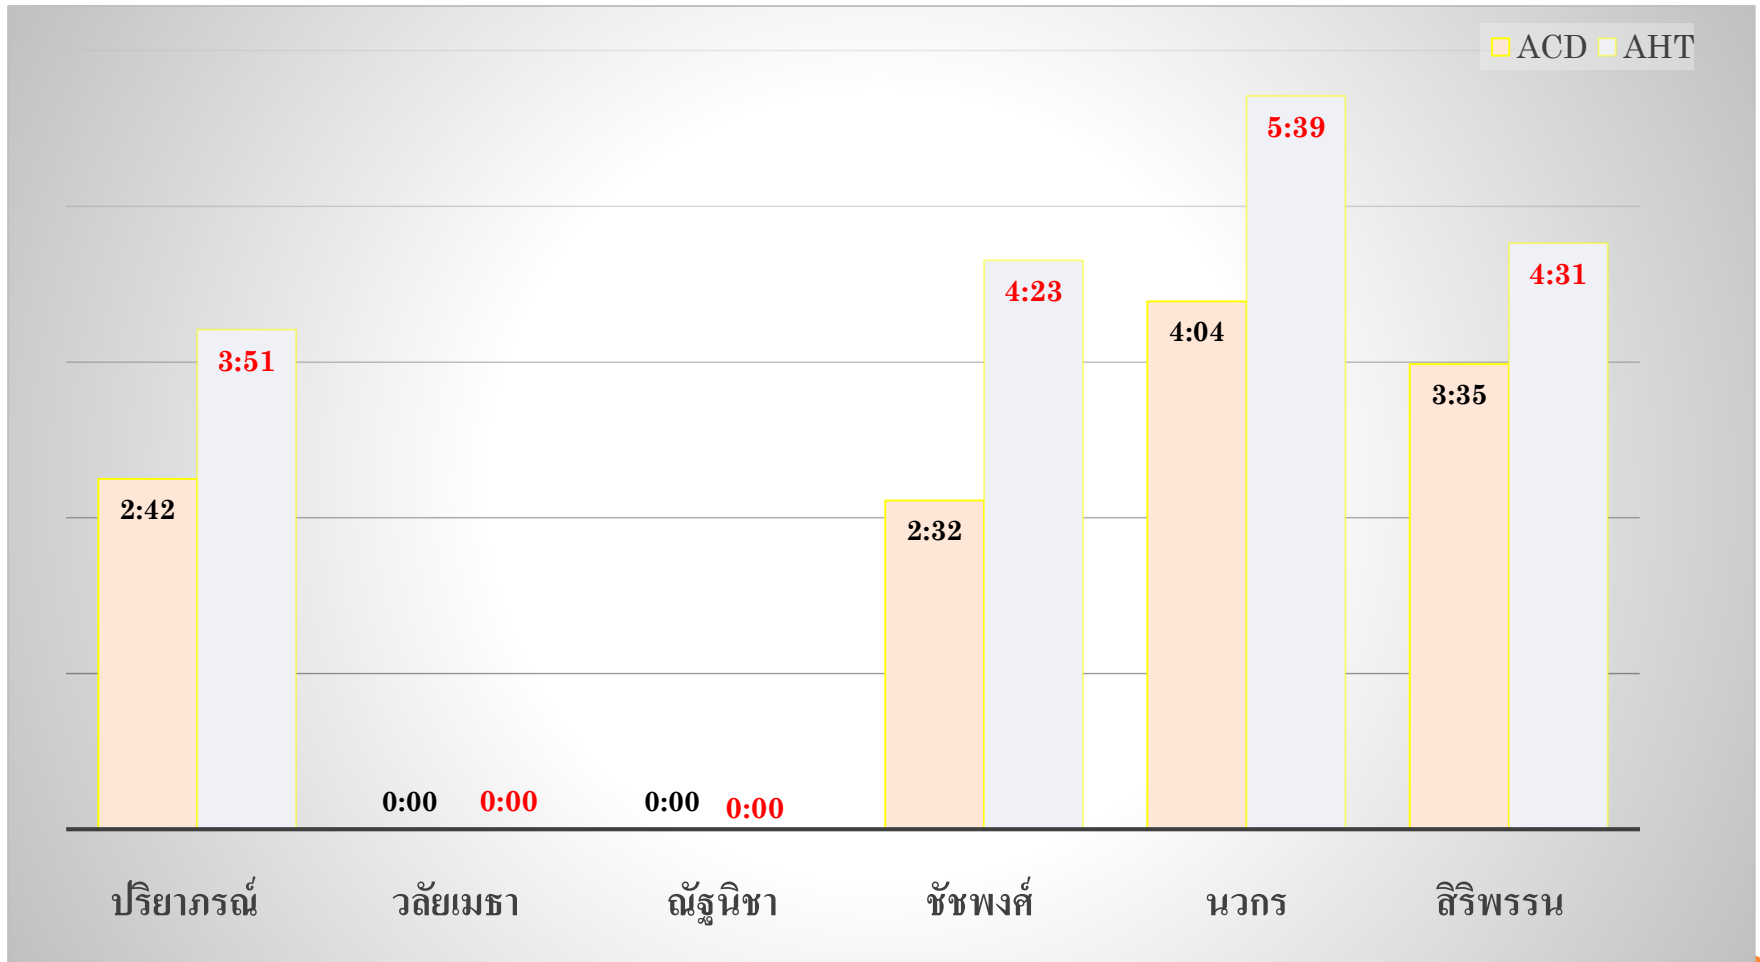

23/09/2567 จ้างนอกสอบ

Avg Wrap Time 0:00:29

PERFORMANCE TEAM ตั้งแต่วันที่ 23-29 ก.ย. 67

CHIEF บุญญาพันธ์ ธงชัย(SUP.สั่งสรรคค์)

Agent	Handled	Average Handle	Average Monitor	Reason Not set	Rest room	Not Meeting	AHT	ACD	Login late	Compliment	Warning	Remark
ปรียาภรณ์ เกิดวงต์อุไร	544	59	78.73	0:00:21	0:00:00	0:00:00	0:03:51	0:02:42	0	-	-	
วลัยเมธา ศุภรัชกุล			78.90						0	-	-	OB skill HD
ณัฐนิชา นาดอน			81.58						0	-	-	OB skill HD
ชัยพงศ์ เจนพาณิชยวงศ์	296	50	76.02	0:00:36	0:19:23	0:00:00	0:04:23	0:02:32	0	-	-	
นวกกร เขตตระการ	236	48	77.49	0:00:27	0:00:00	0:00:00	0:05:39	0:04:04	0	-	-	
สิริพรรณ ศรีสงคราม	260	52	76.28	0:00:22	0:00:00	0:00:00	0:04:31	0:03:35	0	-	-	
Average Team	1336	52.25	78.16	0:01:46	0:19:23	0:00:00	0:04:36	0:03:13	0	-	-	
เฉลี่ย Not Meeting Team						0:00:00						
เฉลี่ย Not Meeting ต่อสาย						0:00:00						

กราฟแสดงค่า ACD และ AHT รายบุคคล

กราฟแสดงค่า AHT รวม TEAM

คะแนนมอนิเตอร์ประจำเดือน ก.ย. 67 ระหว่างวันที่ 2-27 ก.ย.67

Name	1	2	3	4	5	6	7	8	9	10	11	12	13	14	15	16	AVG.	เกรด
CHATCHAPONG JANPANITRONG	78	76	74	71.75	78	76.25	78	76	78	76.25	74						76.02	B
PARIYAPORN KERDWONGURAI	76	81	79.25	76	76	81	77.25	79	81	77.25	80	81					78.73	B
NAVAKORN KHATTAKARN	82	78	78	77.65	80	77	76	80	65.75	78	80						77.49	B
NATNICA NADON	81	84.25	83	80	81.25	80	82	83	80.5	82	82	80					81.58	B+
WALAIMETHA SUPARACHKUL	76	81.5	83.25	78	75	82	80.25	80	77.25	81	76.5	76					78.90	B
SIRIPHAN SRISONGKHAM	80	75	80	77.12	77	76	76	76	71	75.25	76	76					76.28	B
AVG Team																	78.17	B