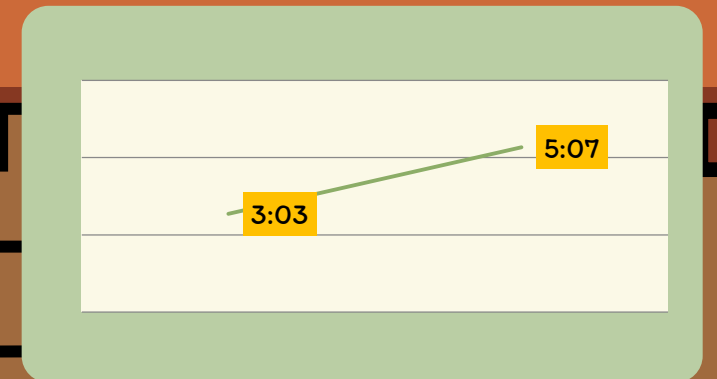

06-12 January 2025			
OT (ชม.)	-	Not Ready	
Logon	10:32:13	Meeting	0:14:24
Handled	72	Offwork	-
AHT	0:05:07	Not Reason	0:00:08
เฉลี่ยสาย/วัน	44	Restroom	0:17:45
ACD	0:03:03	รวม	0:32:17

Monitor weekly	คะแนน	เกรด
30 ธันวาคม – 05 มกราคม 65	54.75	
06-12 มกราคม 65	72.06	

วันที่	เวลาดำเนินงาน	หมายเหตุ
06/12/67	09:00-17.00	-
07/12/67	09:00-17.00	-
08/01/68	SL	SL
09/01/68	SL	SL
10/01/68	SL	SL
11/01/68	SL	SL
12/01/68	OFF	OFF

ทำงาน 5 วัน