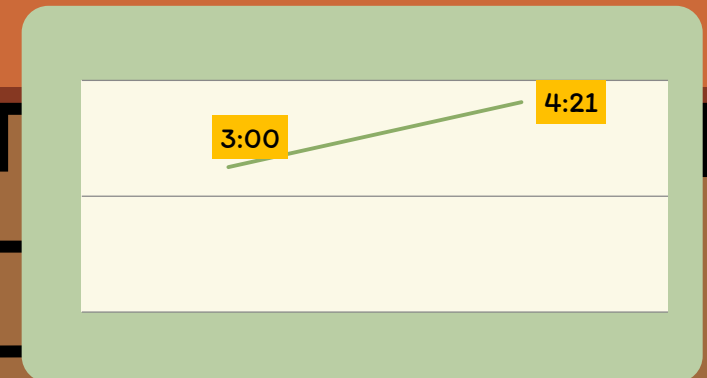

06-12 January 2025			
OT (ชม.)	7.5	Not Ready	
Logon	63:30:50	Meeting	-
Handled	376	Offwork	-
AHT	0:04:21	Not Reason	0:00:43
เฉลี่ยสาย/วัน	38	Restroom	0:05:38
ACD	0:03:00	รวม	0:06:21

Monitor weekly	คะแนน	เกรด
30 ธันวาคม - 05 มกราคม 65	76.00	
06-12 มกราคม 65	75.81	

วันที่	เวลาดำเนินการ	หมายเหตุ
06/12/67	จ้างนอกรอบ	จ้างนอกรอบ
07/12/67	OFF	OFF
08/01/68	14:00-21:30	รับ นร. 06-14
09/01/68	14:00-21:30	รับ นร. 06-14
10/01/68	14:00-21:30	รับ นร. 06-14
11/01/68	06:00-14:00	รับ นร. 15.30-21.30
12/01/68	14:00-21:30	รับ นร. 06-14
ทำงาน 5 วัน