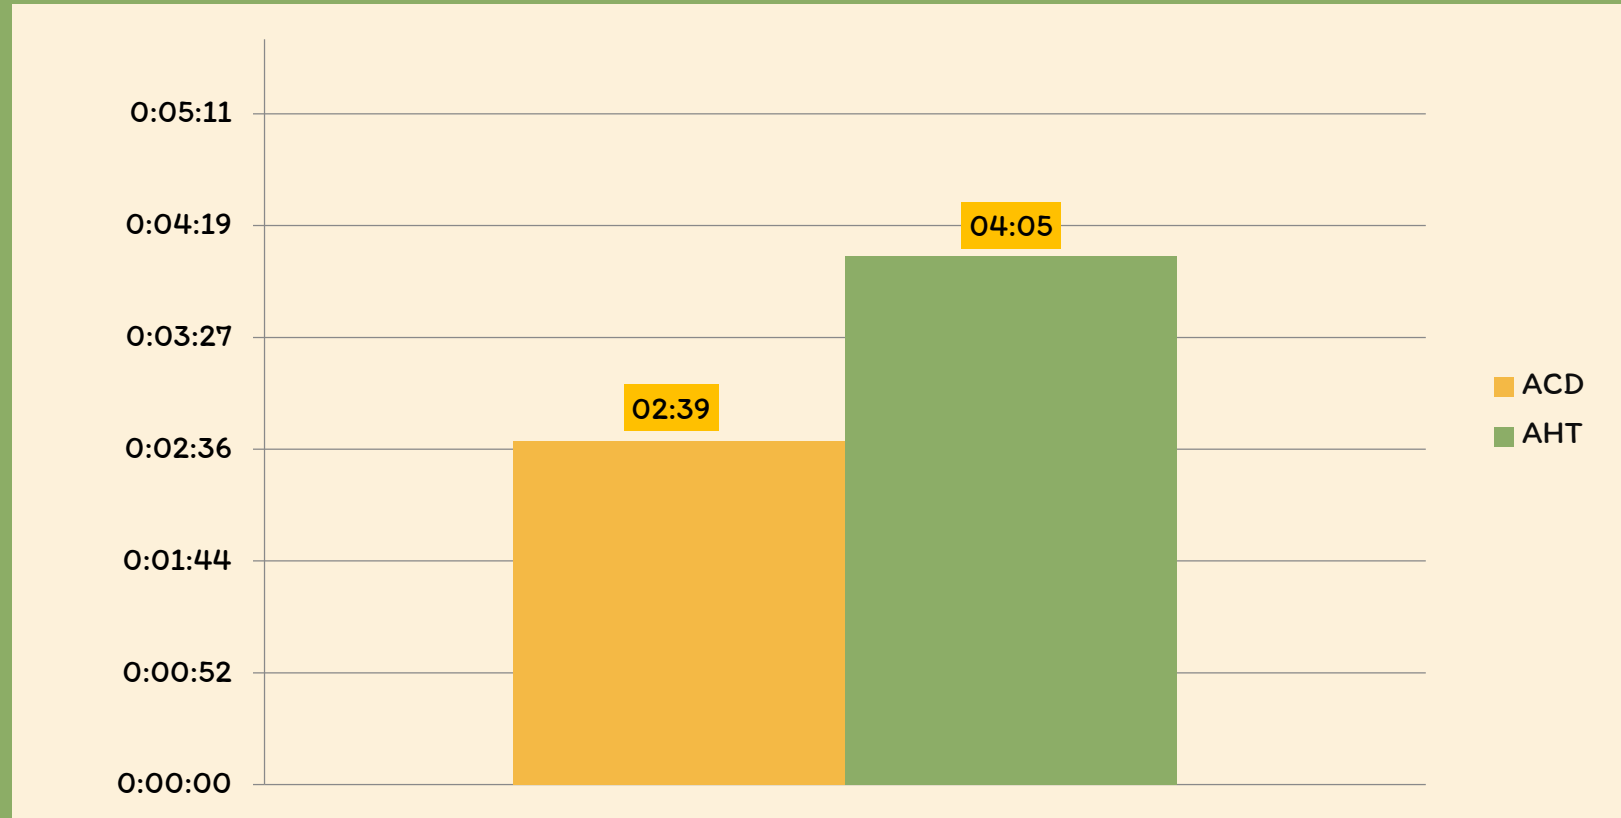

Monitor weekly	คะแนน	เกรด
30 ธันวาคม – 05 มกราคม 65	54.75	
06-12 มกราคม 65	72.06	

วันที่	เวลาดำเนินงาน	หมายเหตุ
06/12/67	09:00-17.00	-
07/12/67	09:00-17.00	-
08/01/68	SL	SL
09/01/68	SL	SL
10/01/68	SL	SL
11/01/68	SL	SL
12/01/68	OFF	OFF

ทำงาน 5 วัน

สุพรรษา พลอยมี

ACD - AHT (TEAM)

■ ACD
■ AHT

Monitor ต่ำกว่า 70

ชื่อ - สกุล

06/01/68-12/01/68

N/A