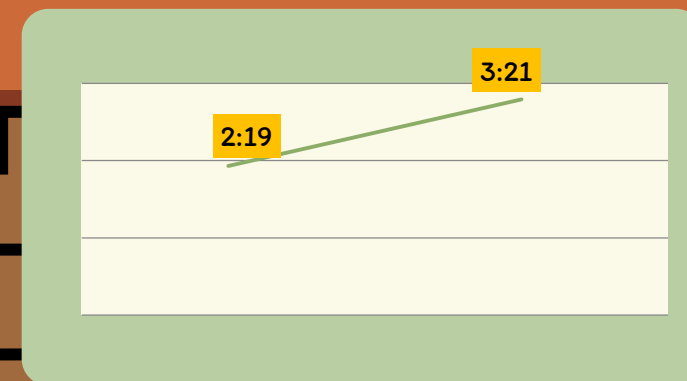

06-12 January 2025			
OT (ชม.)	-	Not Ready	
Logon	40:13:04	Meeting	-
Handled	280	Offwork	-
AHT	0:03:34	Not Reason	0:00:53
เฉลี่ยสาย/วัน	45	Restroom	-
ACD	0:02:24	รวม	0:00:53

Monitor weekly	คะแนน	เกรด
30 ธันวาคม - 05 มกราคม 65	79.00	
06-12 มกราคม 65	76.10	

วันที่	เวลาดำเนินงาน	หมายเหตุ
06/12/67	14:00-21:30	-
07/12/67	14:00-21:30	-
08/01/68	14:00-21:30	-
09/01/68	14:00-21:30	-
10/01/68	09:00-17:00	-
11/01/68	OFF	OFF
12/01/68	14:00-21:30	-
ทำงาน 6 วัน