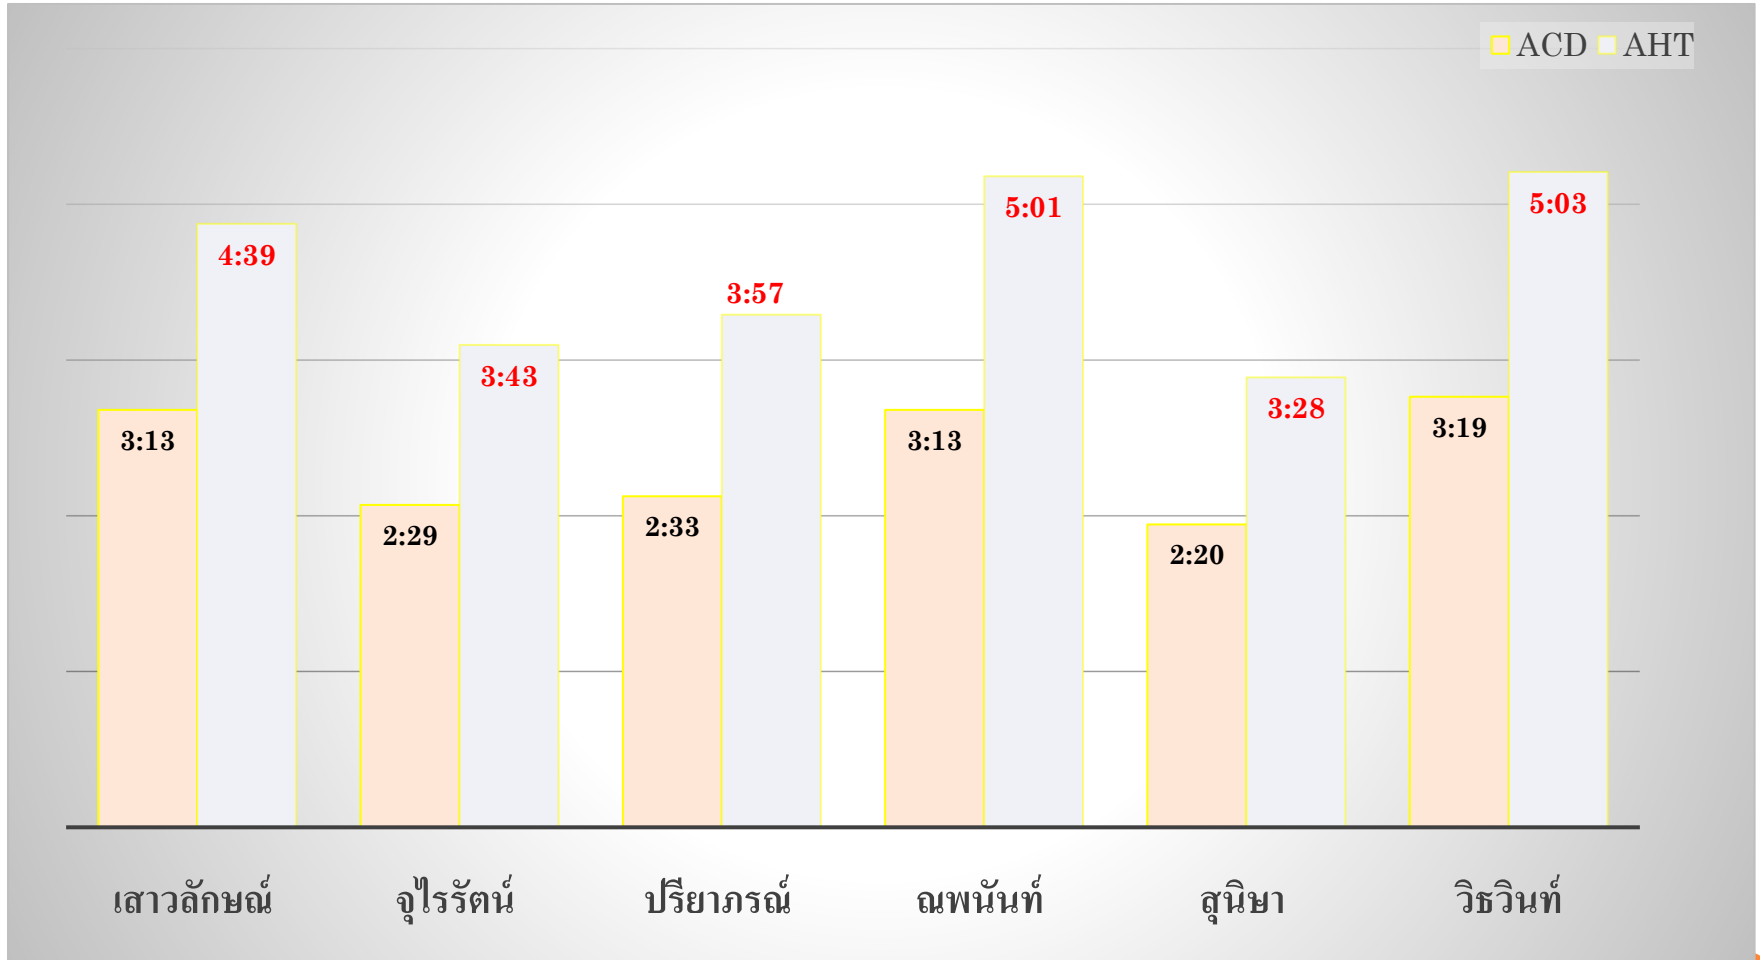

จ้างนอกรอบ 1 วัน

Avg Wrap Time 0:00:49

# PERFORMANCE TEAM ตั้งแต่วันที่ 06-12 ม.ค 68

# กราฟแสดงค่า ACD และ AHT รายบุคคล