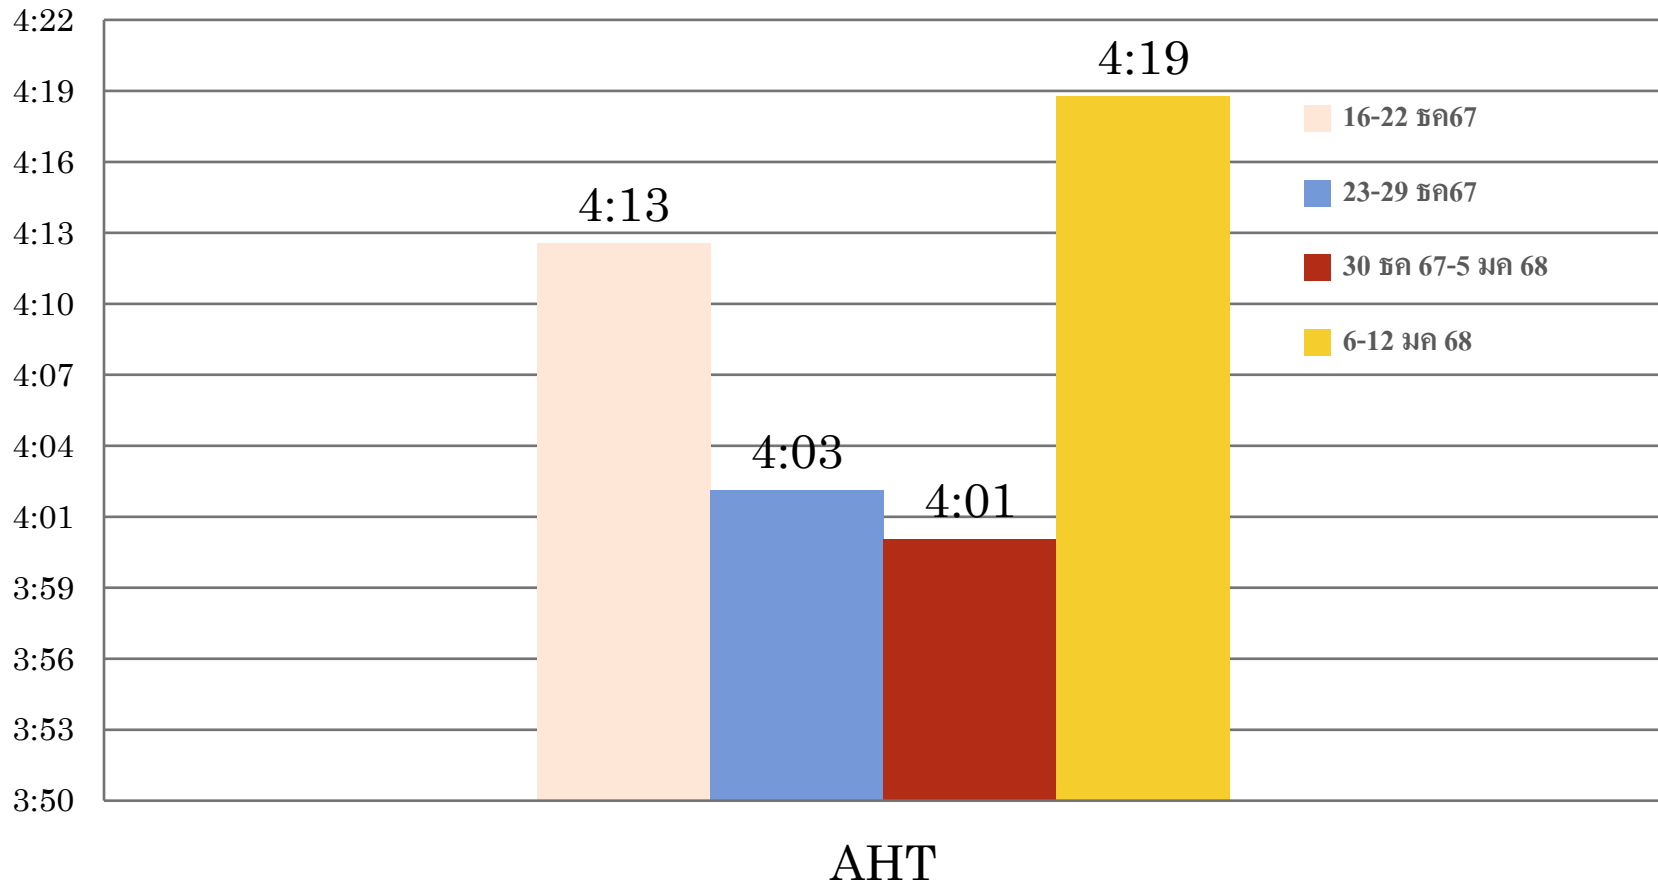

กราฟแสดงค่า AHT ACD รวม TEAM

A	B	C	D	E	F	G	H	I	J	K	L	M	N	O	P	Q	R	S
คะแนนมอนิเตอร์ประจำเดือน ม.ค.68 ระหว่างวันที่ 1-13 ม.ค.68																		
Name	1	2	3	4	5	6	7	8	9	10	11	12	13	14	15	16	AVG.	เกรด
NOPPANUN PHUNHORM	72.5	81	79	78	78												77.70	B
JURAIRAT SURAT	81.25	77.25	77	76	77.25	75	77.25										77.29	B+
WITTHAWIN RODSOM	76	79	77	74	73.5	73	74.94										75.35	B
PREEYAPORN MEEKUN	76	76	75	76.13	79												76.43	B
SUNISA ONPRASONG	76	68.65	76	80.25	78												75.78	B
SAOWALAK SRIRUANG	83	82	78.25	80.5													80.94	B+
AVG Team																	77.25	B