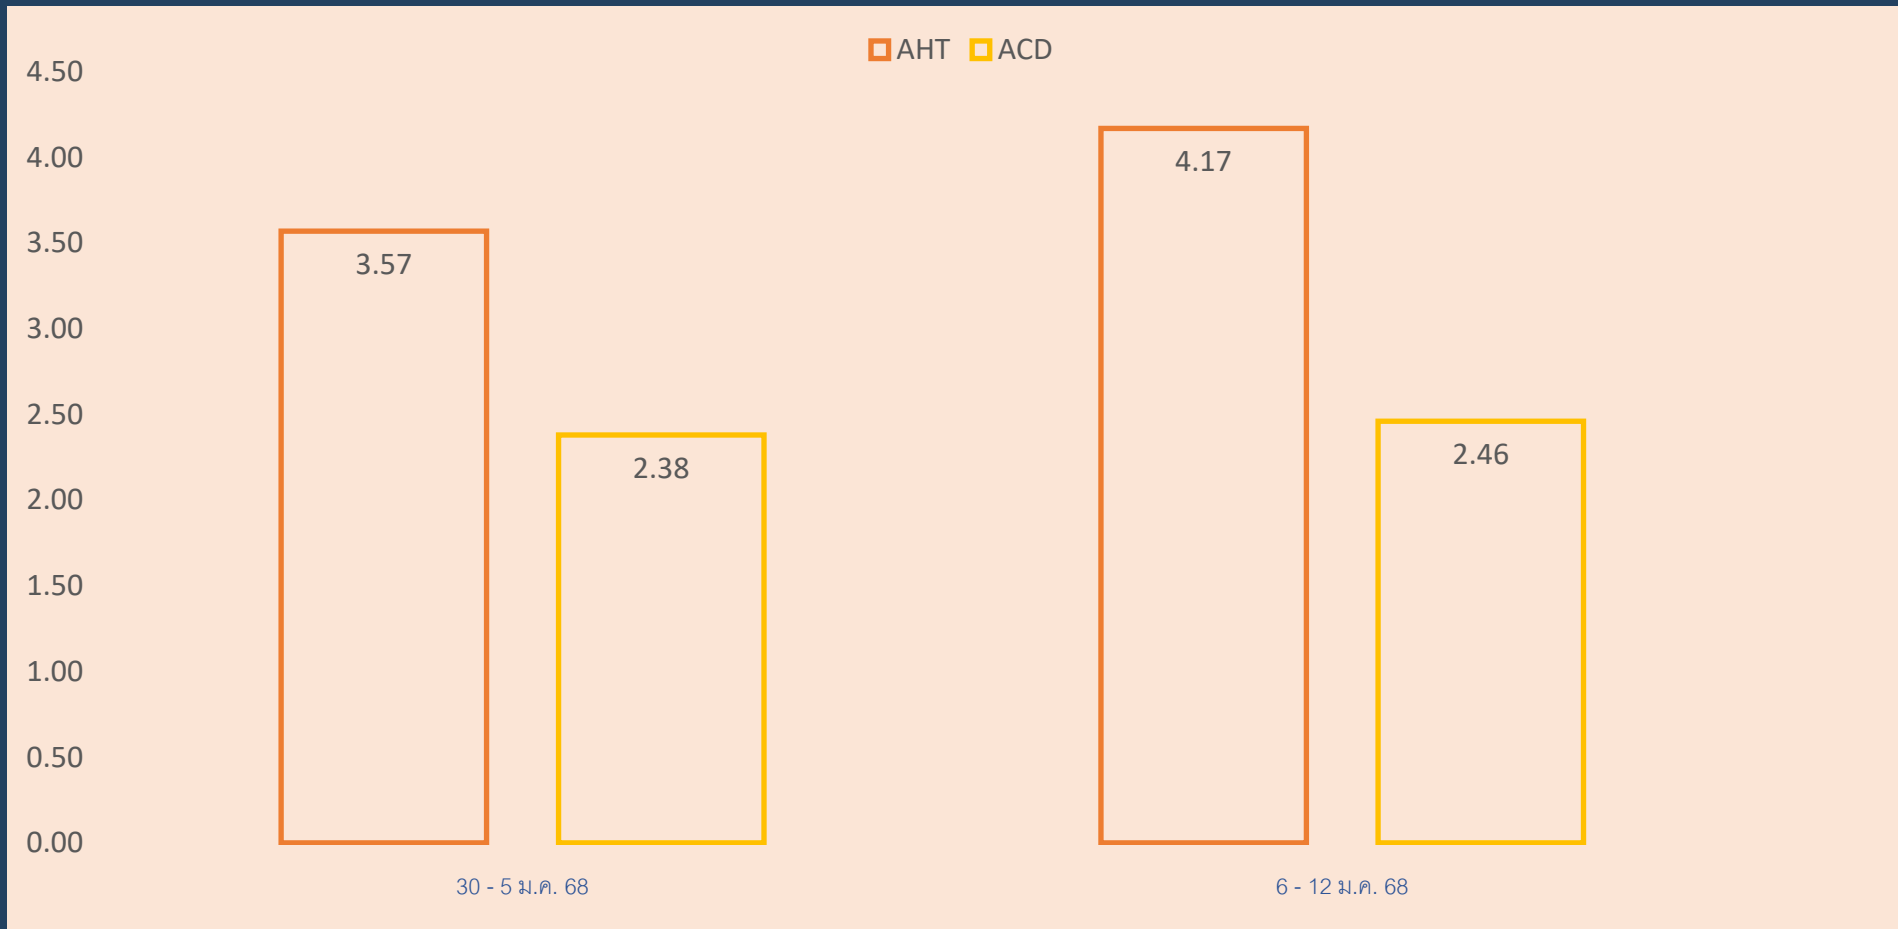

กราฟแสดงค่า AHT และ ACD TEAM

Monitor Week & Coaching Month January 2025

Agent	ครั้งที่																		
	1	2	3	4	5	6	7	8	9	10	11	12	13	14	15	16	17	18	รวม
กฤติญาณี โพธิ์งาม	80	74	75.65	77.79	78.25														77.14
ภูมรินทร์ โนนรี	79	81	75	73.5															77.13
ณัฐวดี ทิมฤกษ์	76	79	75	80															77.50
ปรัชชานันท์ สุนทรานนท์	81	81	75	82.35															79.84
พรไพลิน เพ็ชรโรจน์	82	82	82.25	77															80.81
เอกเฉลิมชัย แสนเลิศ	70	75.25	74	74	76														73.85
Average																			77.71

Name-Surname	30-5 Jan 68	6-12 Jan 68	13-19 Jan 68	20-26 Jan 68	27-2 Feb 68	Remark
1. กฤติญาณี โพธิ์งาม	-	-	-	-	-	-
2. ภูมรินทร์ โนนรี	-	-	-	-	-	-
3. ณัฐวดี ทิมฤกษ์	-	-	-	-	-	-
4. ปรัชชานันท์ สุนทรานนท์	-	-	-	-	-	-
5. พรไพลิน เพ็ชรโรจน์	-	-	-	-	-	-
6. เอกเฉลิมชัย แสนเลิศ	-	-	-	-	-	-