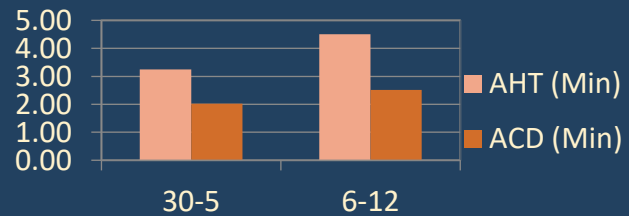

KRITTIYANEE PHONGAM

Event -

PERFORMANCE	30 - 5 Jan	6 - 12 Jan
มาสาย	-	-
SL	1 วัน	1 วัน
BL	1 วัน	-
OT	-	-
VAC	-	-
รับนอกกรอบ	-	-
จ้างนอกกรอบ	2 วัน	1 วัน
วันทำงาน (วัน)	2	4
Moniter	80.00	77.14
Logon Duration	13:03:44	26:00:28
Handled	94	170
ค่าเฉลี่ยรับสาย/วัน	47	43
AHT	0:03:25	0:04:51
ACD	0:02:02	0:02:51
Meeting	0:00:00	0:00:00
Reason Not Set	0:00:07	0:00:09
Restroom	0:00:00	0:00:00
รวม	0:00:07	0:00:09