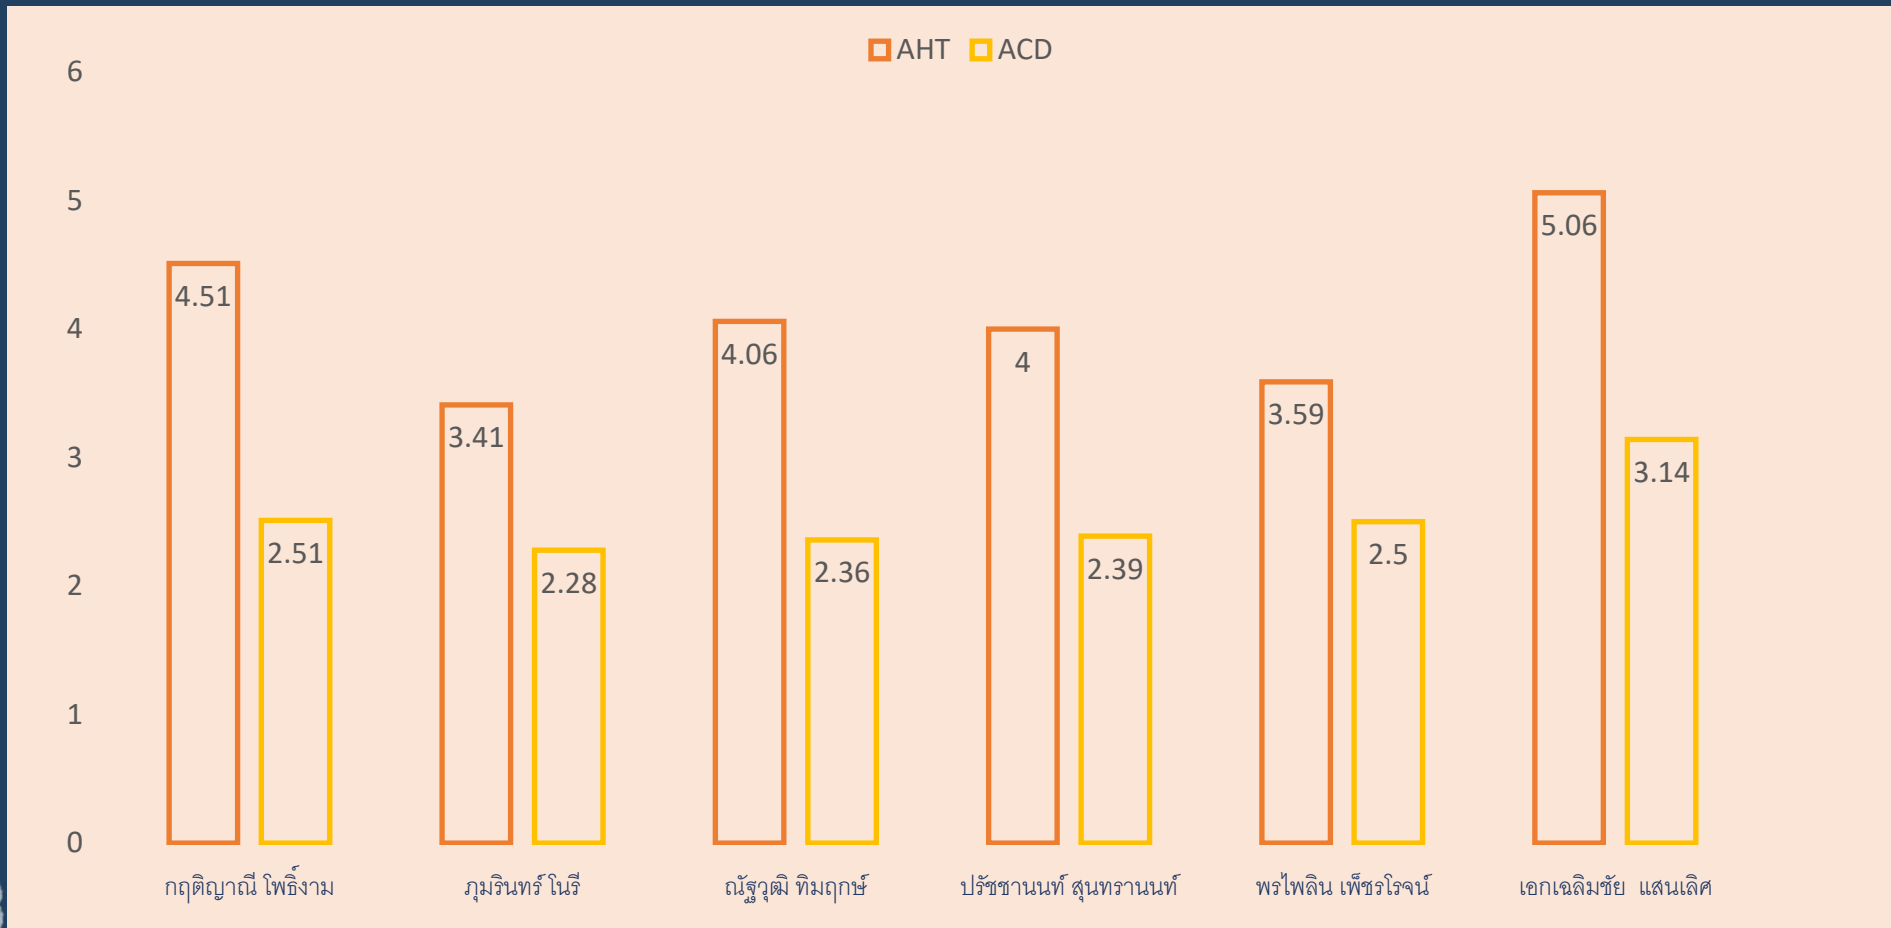

กราฟแสดงค่า AHT และ ACD ของพนักงาน ตั้งแต่วันที่ 6-12 มกราคม 2568