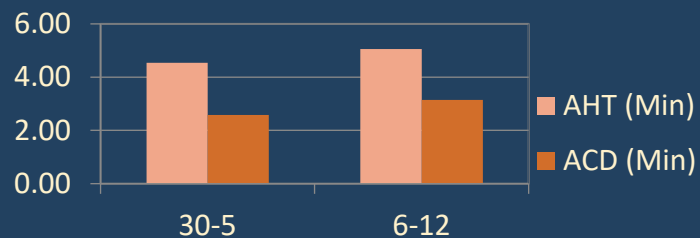

EAKCHALERMCHAI SEANLOET

Event Newcomer

PERFORMANCE	30 - 5 Jan	6 - 12 Jan
มาสาย	-	-
SL	-	-
BL	-	-
OT	-	1 ชม.
VAC	-	-
รับนอกรอบ	-	-
จ้างนอกรอบ	-	-
วันทำงาน (วัน)	6	6
Moniter	70.00	73.85
Logon Duration	39:13:51	40:21:46
Handled	193	265
ค่าเฉลี่ยรับสาย/วัน	32	43
AHT	0:04:54	0:05:06
ACD	0:02:58	0:03:14
Meeting	0:35:58	0:26:04
Reason Not Set	0:00:37	0:00:58
Restroom	0:00:00	0:00:00
รวม	0:36:35	0:27:02