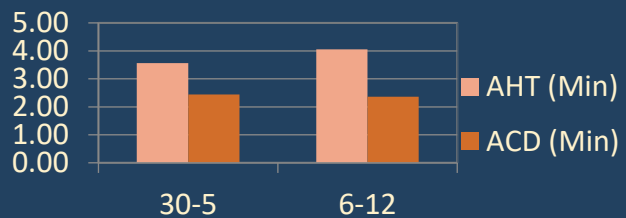

NUTTHAWUT TIMLERK

Event -

PERFORMANCE	30 - 5 Jan	6 - 12 Jan
มาสาย	-	-
SL	-	3 วัน
BL	-	-
OT	-	1 ชม.
VAC	-	-
รับนอกรอบ	-	-
จ้างนอกรอบ	3 วัน	-
วันทำงาน (วัน)	3	3
Moniter	76.56	77.50
Logon Duration	19:31:24	20:36:34
Handled	104	130
ค่าเฉลี่ยรับสาย/วัน	35	42
AHT	0:03:56	0:04:06
ACD	0:02:44	0:02:36
Meeting	0:00:00	0:00:00
Reason Not Set	0:00:17	0:00:11
Restroom	0:00:00	0:05:22
รวม	0:00:17	0:05:33