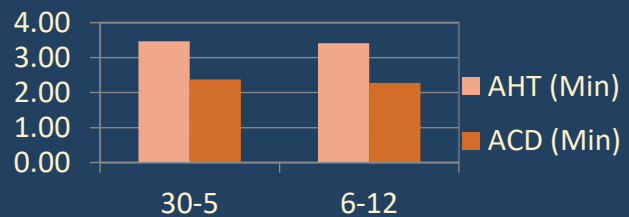

PUMMARIN NOREE

Event -

PERFORMANCE	30 - 5 Jan	6 - 12 Jan
มาสาย	-	-
SL	-	-
BL	-	-
OT	-	7.5 ชม.
VAC	-	-
รับนอกรอบ	1 วัน	2 วัน
จ้างนอกรอบ	-	-
วันทำงาน (วัน)	6	6
Moniter	77.47	77.13
Logon Duration	45:41:35	59:47:22
Handled	255	442
ค่าเฉลี่ยรับสาย/วัน	37	48
AHT	0:03:47	0:03:41
ACD	0:02:38	0:02:28
Meeting	0:00:00	0:00:00
Reason Not Set	0:00:20	0:00:23
Restroom	0:03:55	0:05:02
รวม	0:04:15	0:05:25