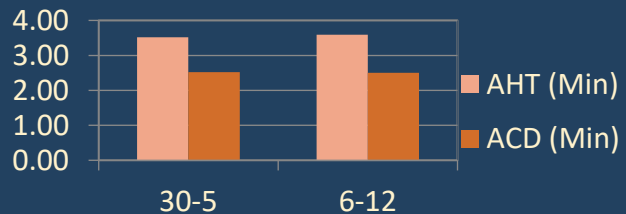

PHORNPHAILIN PACHROJ

Event -

PERFORMANCE	30 - 5 Jan	6 - 12 Jan
มาสาย	-	-
SL	-	1 วัน
BL	-	-
OT	-	10.5 ชม.
VAC	-	-
รับนอกรอบ	2 วัน	-
จ้างนอกรอบ	2 วัน	-
วันทำงาน (วัน)	4	5
Moniter	82.00	80.81
Logon Duration	39:15:06	43:14:56
Handled	234	306
ค่าเฉลี่ยรับสาย/วัน	39	46
AHT	0:03:52	0:03:59
ACD	0:02:52	0:02:50
Meeting	0:00:00	0:00:00
Reason Not Set	0:00:32	0:00:48
Restroom	0:00:00	0:00:00
รวม	0:00:32	0:00:48