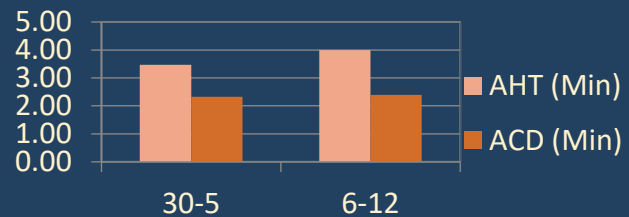

PATCHANON SUNTRANO

Event -

PERFORMANCE	30 - 5 Jan	6 - 12 Jan
มาสาย	-	-
SL	-	-
BL	-	-
OT	-	5 ชม.
VAC	-	-
รับนอกรอบ	1 วัน	-
จ้างนอกรอบ	-	-
วันทำงาน (วัน)	7	6
Moniter	81.00	79.84
Logon Duration	45:49:58	44:10:35
Handled	272	302
ค่าเฉลี่ยรับสาย/วัน	39	45
AHT	0:03:47	0:04:00
ACD	0:02:32	0:02:39
Meeting	0:00:00	0:00:00
Reason Not Set	0:00:25	0:00:25
Restroom	0:00:00	0:00:00
รวม	0:00:25	0:00:25