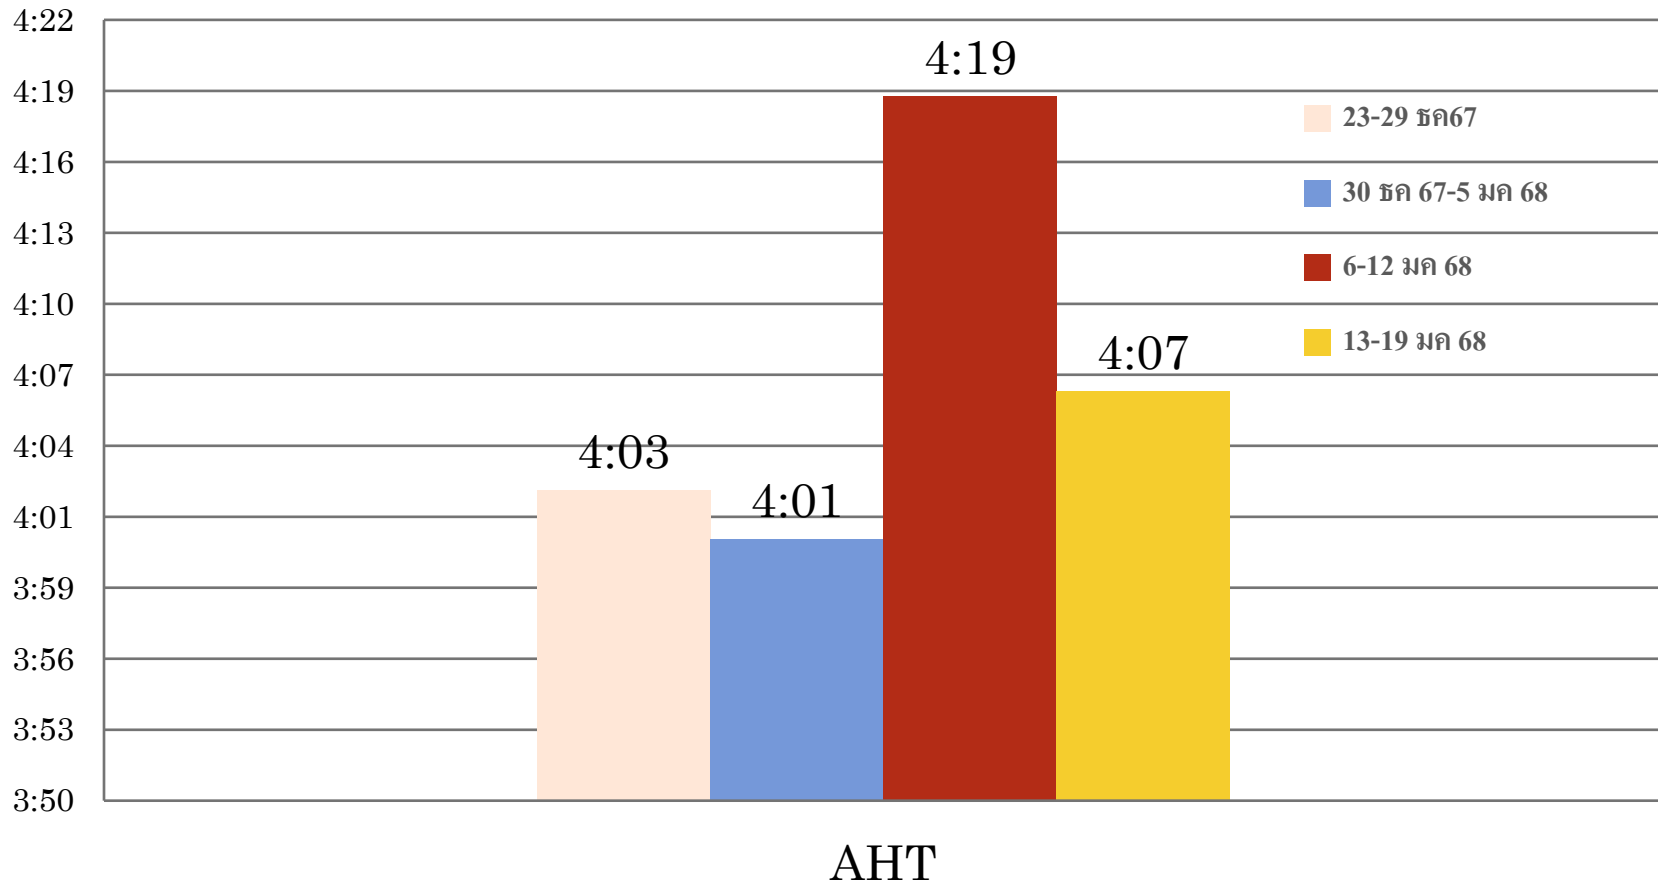

กราฟแสดงค่า AHT ACD รวม TEAM

A	B	C	D	E	F	G	H	I	J	K	L	M	N	O	P	Q	R	S
คะแนนมอนิเตอร์ประจำเดือน ม.ค.68 ระหว่างวันที่ 1-18 ม.ค.68																		
Name	1	2	3	4	5	6	7	8	9	10	11	12	13	14	15	16	AVG.	เกรด
NOPPANUN PHUNHORM	72.5	81	79	78	78	77											77.58	B
JURAIRAT SURAT	81.25	77.25	77	76	77.25	75	77.25	77	78.25	76							77.23	B
WITTHAWIN RODSOM	76	79	77	74	73.5	73	74.94	75	63.06	77							74.25	C+
PREEYAPORN MEEKUN	76	76	75	76.13	79	76											76.36	B
SUNISA ONPRASONG	76	68.65	76	80.25	78	76	76	76.88									75.97	B
SAOWALAK SRIRUANG	83	82	78.25	80.5	80.5	75.65	80										79.99	B
AVG Team																	76.90	B