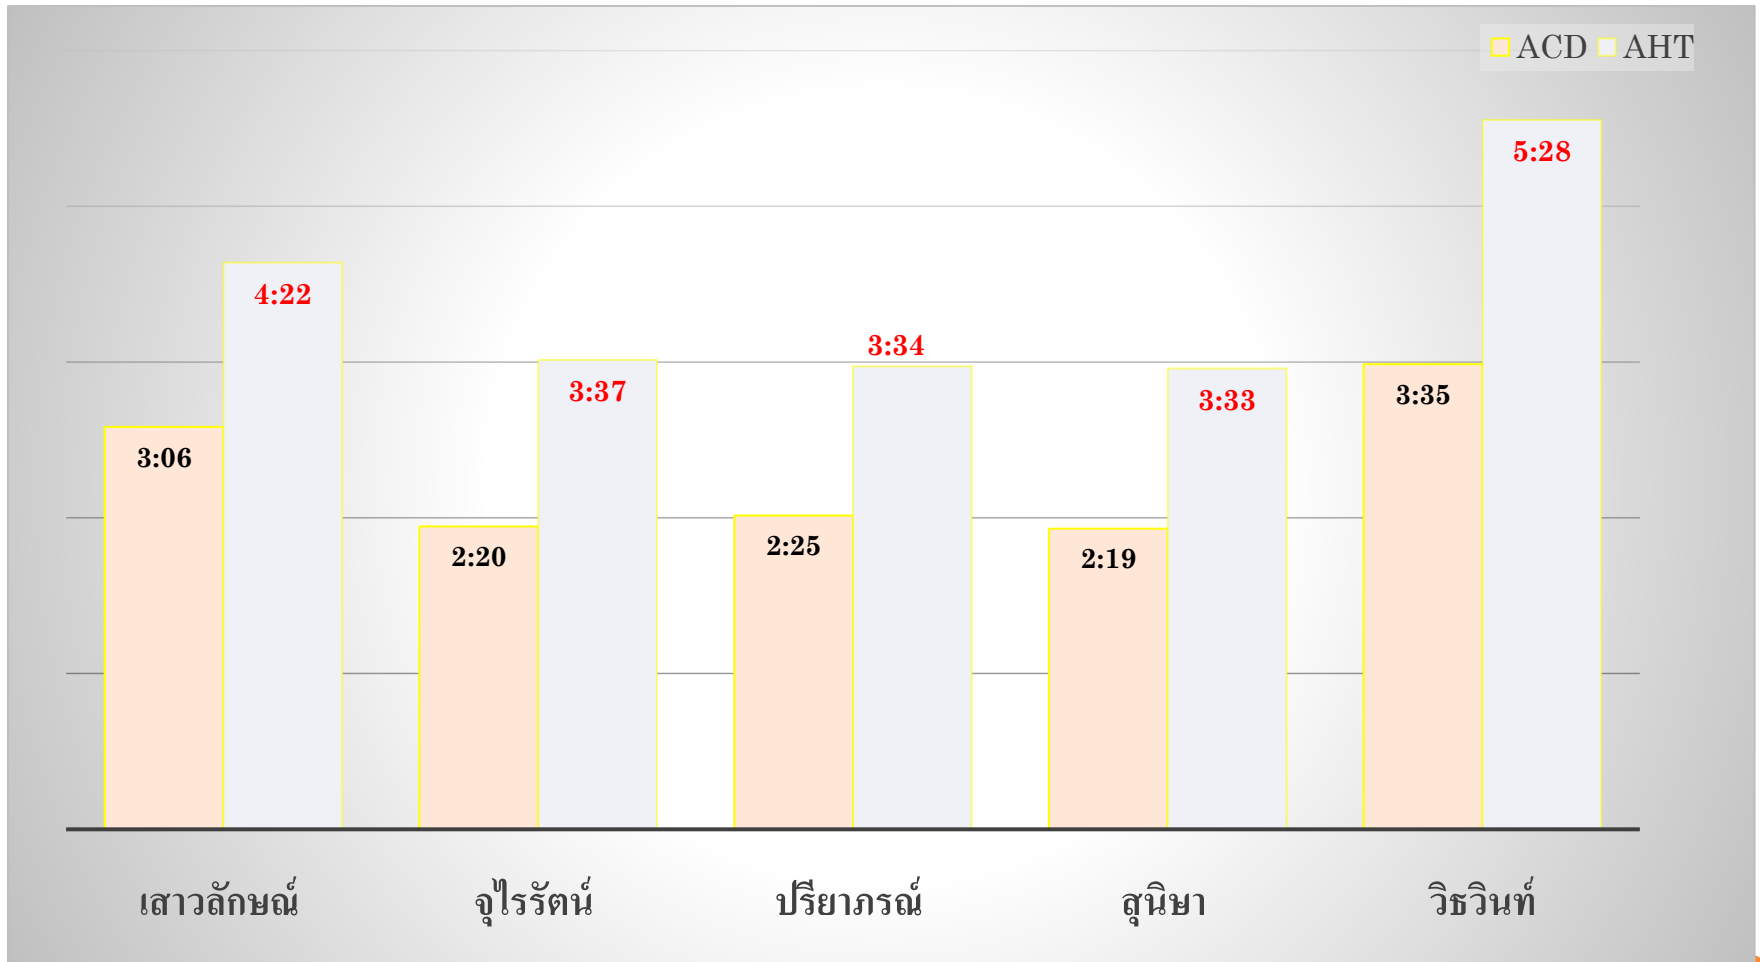

จ้างนอกรอบ 1 วัน

Avg Wrap Time 0:00:49

PERFORMANCE TEAM ตั้งแต่วันที่ 13-19 ม.ค 68

CHIEF บุญญาพันธ์ ธงชัย(SUP.สั่งสรรค)

Agent	Handled	Average Handle	Average Monitor	Reason Not set	Rest room	Not Meeting	AHT	ACD	Login late	Compliment	Warning	Remark
เสาวลักษณ์ ศรีเรือง	343	51	79.99	0:00:38	0:00:00	0:00:00	0:04:22	0:03:06	0	-	-	
จุไรรัตน์ สุรัตน์	274	31	77.23	0:00:33	0:00:00	0:00:00	0:03:37	0:02:20	0	-	-	กะตึก
ปรียาภรณ์ มีคุณ	141	24	76.36	0:00:17	0:05:28	0:00:00	0:03:34	0:02:25	0	-	-	กะตึก
สุนิษา อ่อนประสงค์	598	55	75.97	0:00:43	0:02:13	0:00:00	0:03:33	0:02:19	0	-	-	
วิธวิทย์ รอดสม	207	43	74.25	0:00:28	0:07:52	0:00:00	0:05:28	0:03:35	1	-	-	
Average Team	1563	50/28	76.76	0:02:39	0:15:33	0:00:00	0:04:07	0:02:45	1	-	-	
เฉลี่ยNot Meeting Team						0:04:25						
เฉลี่ยNot Meeting ต่อสาย						0:00:07						

กราฟแสดงค่า ACD และ AHT รายบุคคล

กราฟแสดงค่า AHT ACD รวม TEAM

A	B	C	D	E	F	G	H	I	J	K	L	M	N	O	P	Q	R	S
คะแนนมอนิเตอร์ประจำเดือน ม.ค.68 ระหว่างวันที่ 1-18 ม.ค.68																		
Name	1	2	3	4	5	6	7	8	9	10	11	12	13	14	15	16	AVG.	เกรด
NOPPANUN PHUNHORM	72.5	81	79	78	78	77											77.58	B
JURAIRAT SURAT	81.25	77.25	77	76	77.25	75	77.25	77	78.25	76							77.23	B
WITTHAWIN RODSOM	76	79	77	74	73.5	73	74.94	75	63.06	77							74.25	C+
PREEYAPORN MEEKUN	76	76	75	76.13	79	76											76.36	B
SUNISA ONPRASONG	76	68.65	76	80.25	78	76	76	76.88									75.97	B
SAOWALAK SRIRUANG	83	82	78.25	80.5	80.5	75.65	80										79.99	B
AVG Team																	76.90	B