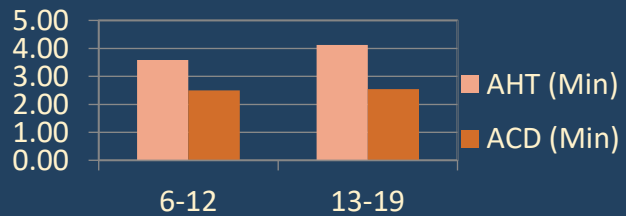

PHORNPHAILIN PACHROJ

Event -

PERFORMANCE	6 - 12 Jan	13 - 19 Jan
มาสาย	-	-
SL	1 วัน	-
BL	-	-
OT	10.5 ชม.	14.5 ชม.
VAC	-	-
รับนอกกรอบ	-	-
จ้างนอกกรอบ	-	-
วันทำงาน (วัน)	5	6
Moniter	80.81	80.44
Logon Duration	43:14:56	53:55:07
Handled	306	427
ค่าเฉลี่ยรับสาย/วัน	46	52
AHT	0:03:59	0:04:12
ACD	0:02:50	0:02:54
Meeting	0:00:00	0:00:00
Reason Not Set	0:00:48	0:00:57
Restroom	0:00:00	0:00:00
รวม	0:00:48	0:00:57