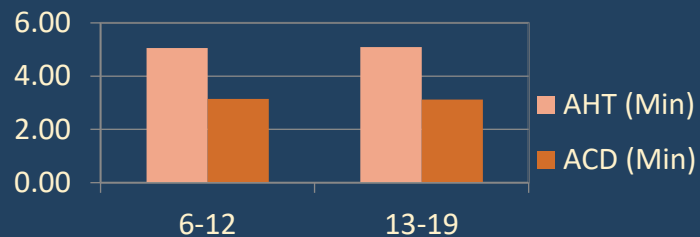

EAKCHALERMCHAI SEANLOET

Event Newcomer

PERFORMANCE	6 - 12 Jan	13 - 19 Jan
มาสาย	-	-
SL	-	-
BL	-	-
OT	1 ชม.	3 ชม.
VAC	-	-
รับนอกรอบ	-	-
จ้างนอกรอบ	-	-
วันทำงาน (วัน)	6	6
Moniter	73.85	73.94
Logon Duration	40:21:46	42:21:11
Handled	265	282
ค่าเฉลี่ยรับสาย/วัน	43	43
AHT	0:05:06	0:05:09
ACD	0:03:14	0:03:12
Meeting	0:26:04	1:47:45
Reason Not Set	0:00:58	0:00:40
Restroom	0:00:00	0:00:00
รวม	0:27:02	1:48:25