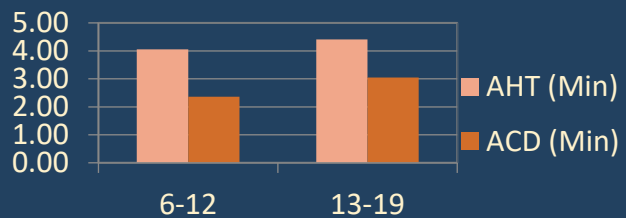

NUTTHAWUT TIMLERK

Event -

PERFORMANCE	6 - 12 Jan	13 - 19 Jan
มาสาย	-	-
SL	3 วัน	-
BL	-	-
OT	1 ชม.	1 ชม.
VAC	-	-
รับนอกรอบ	-	-
จ้างนอกรอบ	-	1 วัน
วันทำงาน (วัน)	3	5
Moniter	77.50	77.31
Logon Duration	20:36:34	33:33:17
Handled	130	230
ค่าเฉลี่ยรับสาย/วัน	42	45
AHT	0:04:06	0:04:41
ACD	0:02:36	0:03:05
Meeting	0:00:00	0:00:00
Reason Not Set	0:00:11	0:00:19
Restroom	0:05:22	0:04:00
รวม	0:05:33	0:04:19