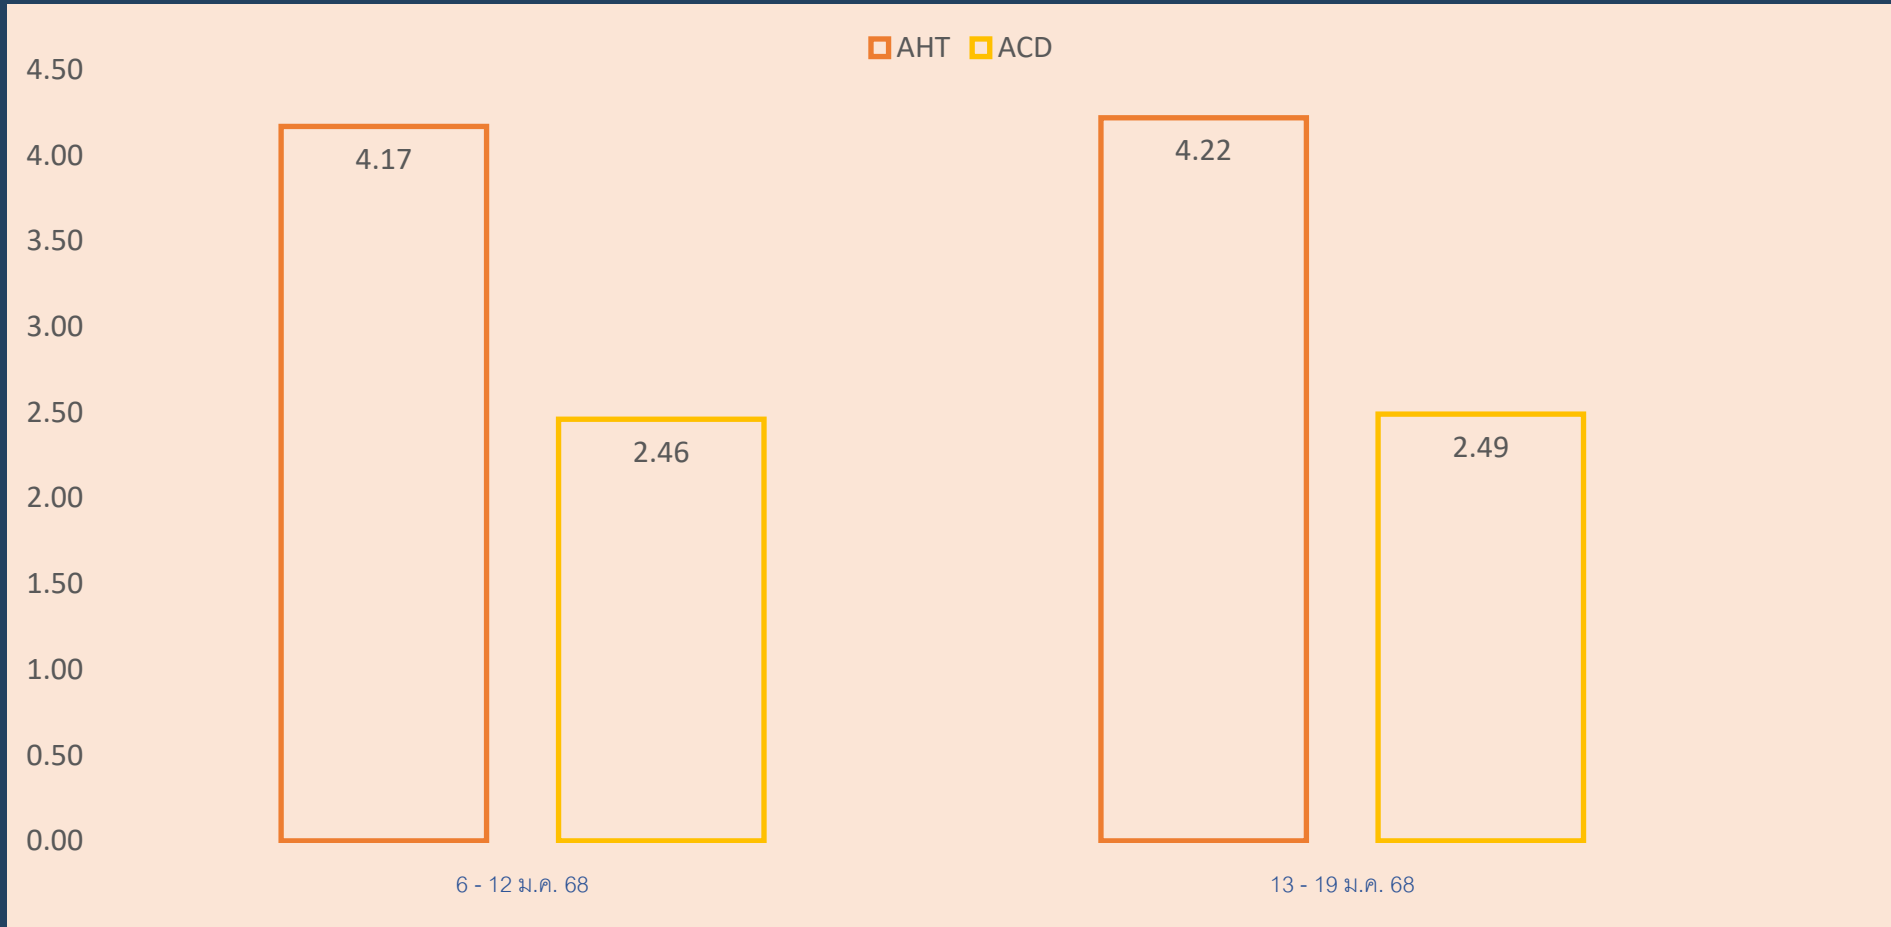

กราฟแสดงค่า AHT และ ACD TEAM

Monitor Week & Coaching Month January 2025

Agent	ครั้งที่																		
	1	2	3	4	5	6	7	8	9	10	11	12	13	14	15	16	17	18	รวม
กฤติญาณี โพธิ์งาม	80	74	75.65	77.79	78.25	78	75												76.96
ภูมรินทร์ โนนรี	79	81	75	73.5	77	63	81												75.64
ณัฐวดี ทิมฤกษ์	76	79	75	80	79	73.5	80	76	77.25										77.31
ปรีชชานนท์ สุนทรานนท์	81	81	75	82.35	76	81	75.56	76.43											78.54
พรไพลิน เพ็ชรโรจน์	82	82	82.25	77	82.25	81	80	77											80.44
เอกเฉลิมชัย แสนเลิศ	70	75.25	74	74	76	74	72	78.25	72										73.94
Average																			77.14

Name-Surname	30-5 Jan 68	6-12 Jan 68	13-19 Jan 68	20-26 Jan 68	27-2 Feb 68	Remark
1. กฤติญาณี โพธิ์งาม	-	-	-	-	-	-
2. ภูมรินทร์ โนนรี	-	-	63	-	-	พักสายเกินเวลาดำหนด จังหวะการพูดรวบคำ ใช้ภาษาไม่เป็นทางการ
3. ณัฐวดี ทิมฤกษ์	-	-	-	-	-	-
4. ปรีชชานนท์ สุนทรานนท์	-	-	-	-	-	-
5. พรไพลิน เพ็ชรโรจน์	-	-	-	-	-	-
6. เอกเฉลิมชัย แสนเลิศ	-	-	-	-	-	-