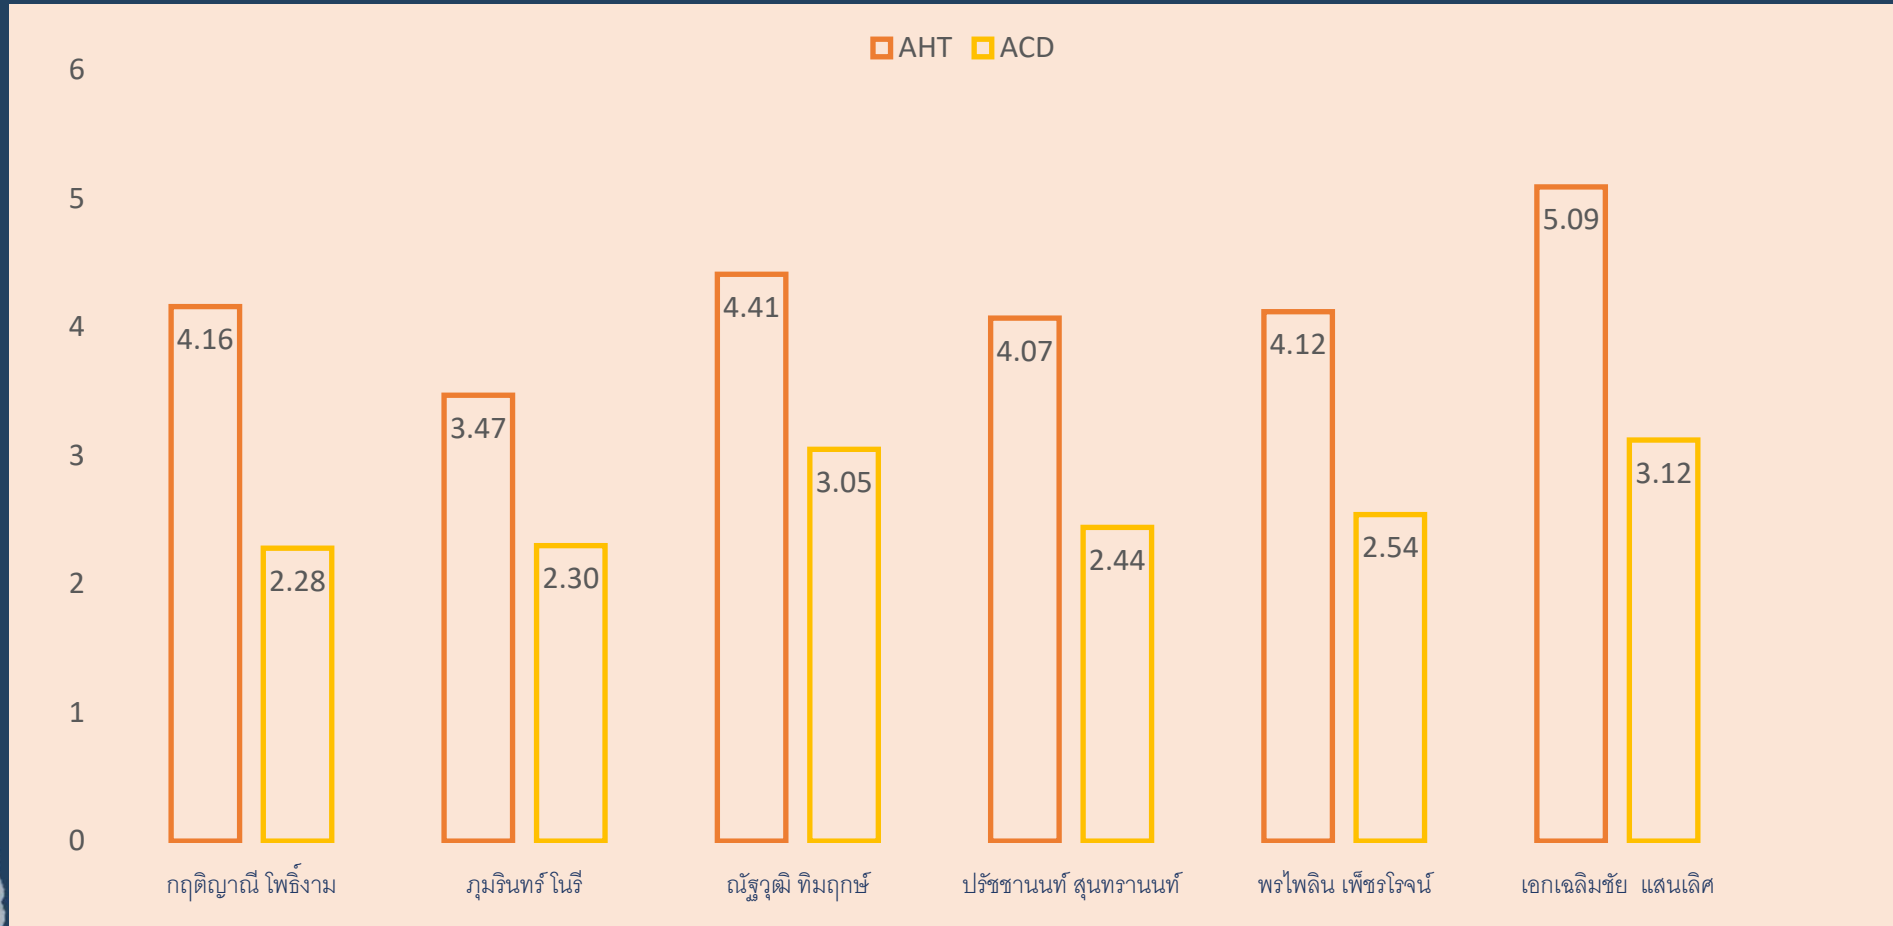

กราฟแสดงค่า AHT และ ACD ของพนักงาน ตั้งแต่วันที่ 13-19 มกราคม 2568