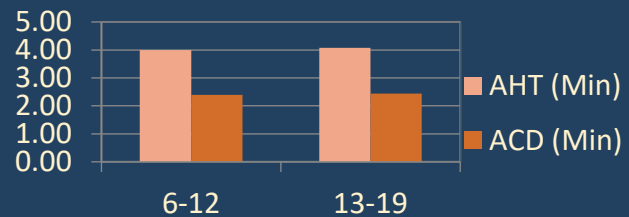

PATCHANON SUNTRANO

Event -

PERFORMANCE	6 - 12 Jan	13 - 19 Jan
มาสาย	-	-
SL	-	-
BL	-	-
OT	5 ชม.	6 ชม.
VAC	-	-
รับนอกรอบ	-	-
จ้างนอกรอบ	-	-
วันทำงาน (วัน)	6	6
Moniter	79.84	78.54
Logon Duration	44:10:35	45:14:49
Handled	302	351
ค่าเฉลี่ยรับสาย/วัน	45	51
AHT	0:04:00	0:04:07
ACD	0:02:39	0:02:44
Meeting	0:00:00	0:00:00
Reason Not Set	0:00:25	0:00:25
Restroom	0:00:00	0:00:00
รวม	0:00:25	0:00:25