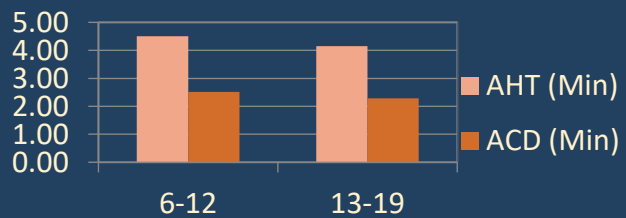

KRITTIYANEE PHONGAM

Event -

PERFORMANCE	6 - 12 Jan	13 - 19 Jan
มาสาย	-	-
SL	1 วัน	1 วัน
BL	-	-
OT	-	-
VAC	-	-
รับนอกกรอบ	-	-
จ้างนอกกรอบ	1 วัน	1 วัน
วันทำงาน (วัน)	4	4
Moniter	77.14	76.96
Logon Duration	26:00:28	26:00:53
Handled	170	205
ค่าเฉลี่ยรับสาย/วัน	43	51
AHT	0:04:51	0:04:16
ACD	0:02:51	0:02:28
Meeting	0:00:00	0:00:00
Reason Not Set	0:00:09	0:00:12
Restroom	0:00:00	0:00:00
รวม	0:00:09	0:00:12