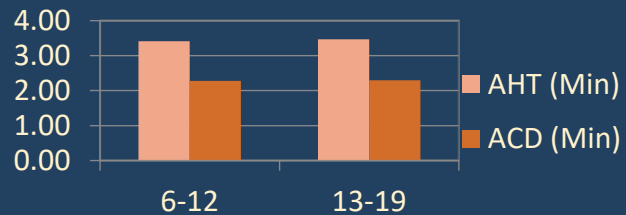

PUMMARIN NOREE

Event -

PERFORMANCE	6 - 12 Jan	13 - 19 Jan
มาสาย	-	-
SL	-	-
BL	-	-
OT	7.5 ชม.	2 ชม.
VAC	-	-
รับนอกรอบ	2 วัน	-
จ้างนอกรอบ	-	-
วันทำงาน (วัน)	6	6
Moniter	77.13	75.64
Logon Duration	59:47:22	41:23:18
Handled	442	336
ค่าเฉลี่ยรับสาย/วัน	48	53
AHT	0:03:41	0:03:47
ACD	0:02:28	0:02:30
Meeting	0:00:00	0:00:00
Reason Not Set	0:00:23	0:00:10
Restroom	0:05:02	0:00:00
รวม	0:05:25	0:00:10